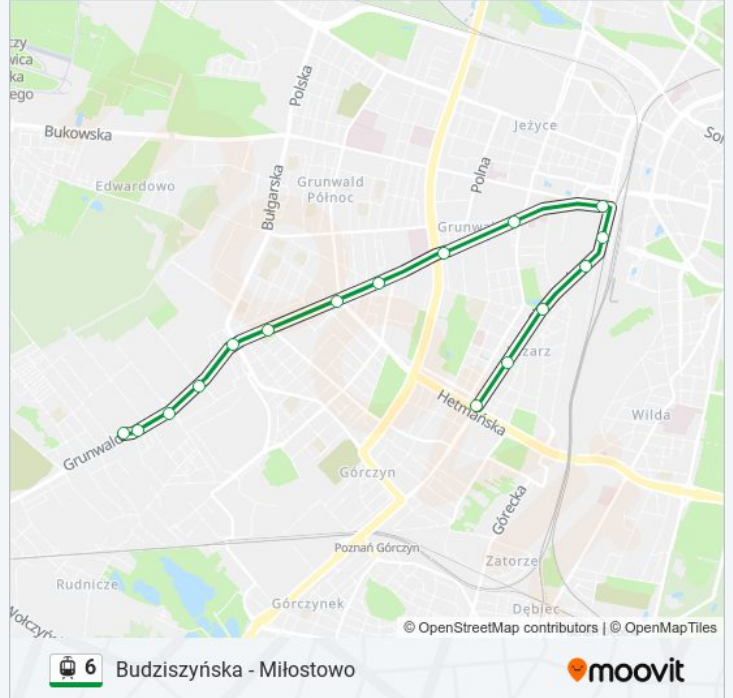

### Informacja o: tramwaj 6

**Kierunek:** Głogowska/Hetmańska

**Przystanki:** 16

**Długość trwania przejazdu:** 21 min

**Podsumowanie linii:**

## Kierunek: Miłostowo

30 przystanków

[WYŚWIETL ROZKŁAD JAZDY LINII](#)

Budziszewska  
 Budziszewska  
 Rondo Skubiszewskiego  
 Węgorka  
 Stadion Miejski  
 Drzewieckiego  
 Grochowska  
 Ostroroga  
 Rondo Nowaka-Jeziorańskiego  
 Matejki  
 Bałtyk  
 Most Dworcowy  
 Poznań Główny  
 Wierzbiewice  
 Półwiejska  
 AWF  
 Serafitek  
 Rondo Rataje