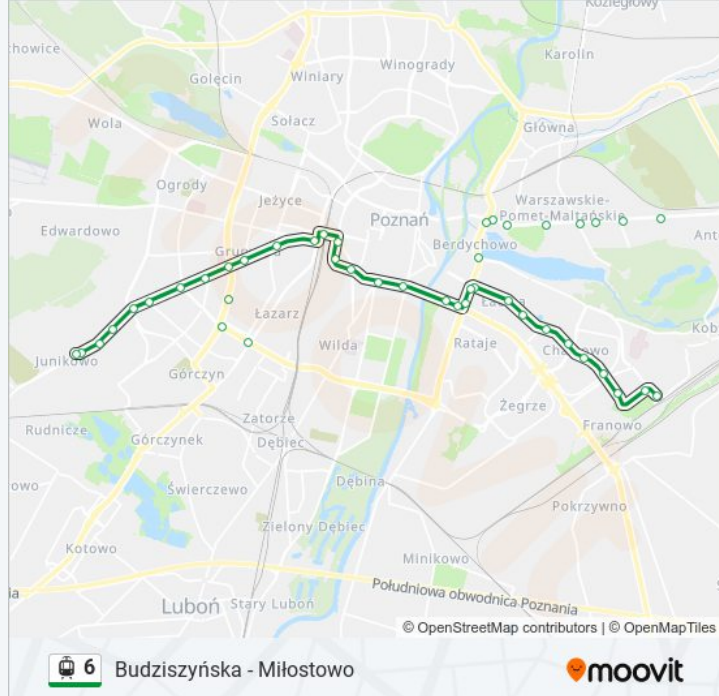

Skorzystaj z aplikacji Moovit, aby znaleźć najbliższy przystanek oraz czas przyjazdu najbliższego środka transportu dla: tramwaj 6.

**Kierunek: Budziszzyńska**

31 przystanków

[WYŚWIETL ROZKŁAD JAZDY LINII](#)

**Informacja o: tramwaj 6****Kierunek:** Budziszzyńska**Przystanki:** 31**Długość trwania przejazdu:** 40 min**Podsumowanie linii:**

Wojskowa

Rondo Nowaka-Jeziorańskiego

Ostroroga

Grochowska

Drzewieckiego

Stadion Miejski

### Kierunek: Franowo

30 przystanków

[WYŚWIETL ROZKŁAD JAZDY LINII](#)

Budziszewska

Budziszewska

Rondo Skubiszewskiego

Węgorka

Stadion Miejski