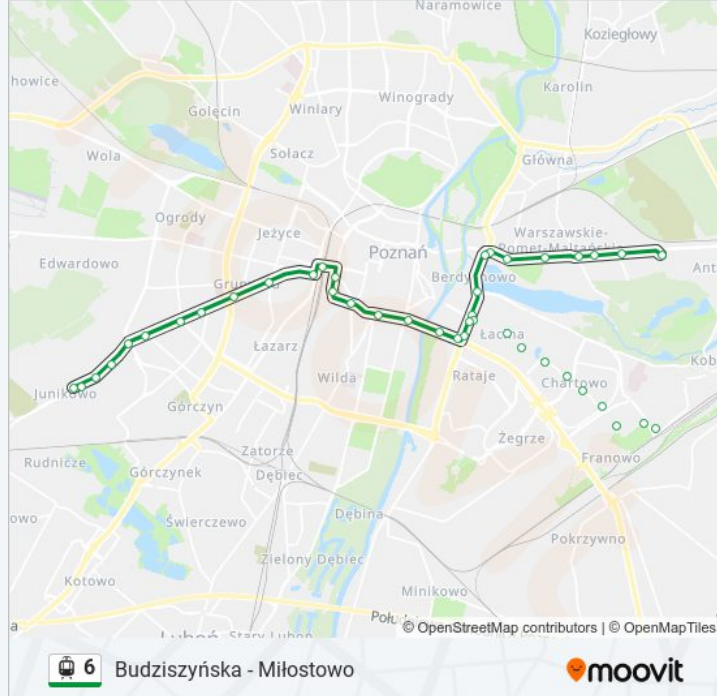

## Informacja o: tramwaj 6

**Kierunek:** Miłostowo

**Przystanki:** 30

**Długość trwania przejazdu:** 40 min

**Podsumowanie linii:**

Rondo Rataje

Kórnicka

Kórnicka

Baraniaka

Rondo Śródka

Rondo Śródka

Św. Michała

Termalna

Krańcowa

Łomżyńska

Mogileńska

Miłostowo

### Kierunek: Starołęka Pkm

20 przystanków

[WYŚWIETL ROZKŁAD JAZDY LINII](#)

Miłostowo

Mogileńska

Łomżyńska

Krańcowa

Termalna