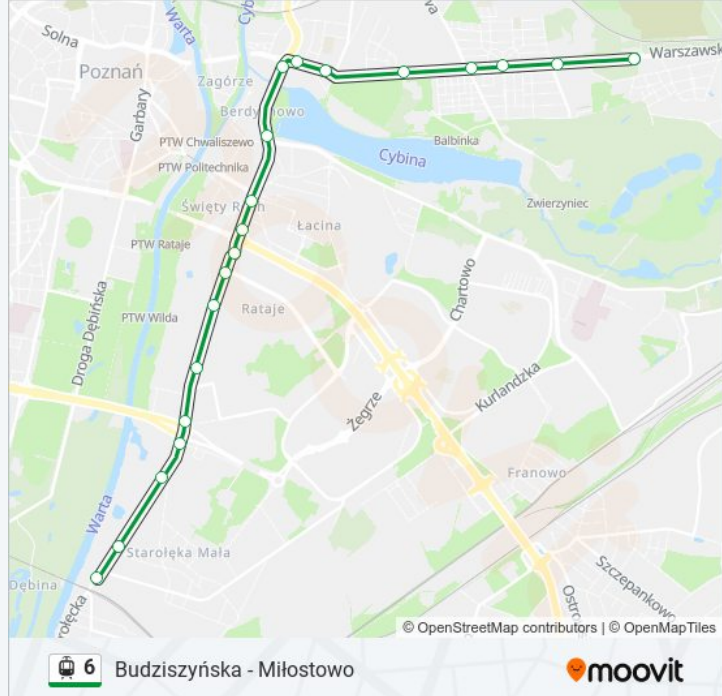

### Informacja o: tramwaj 6

**Kierunek:** Starołęka Pkm

**Przystanki:** 20

**Długość trwania przejazdu:** 23 min

**Podsumowanie linii:**

Starołęka Mała

Bystra

Starołęka Pkm

### Kierunek: Starołęka Pkm

27 przystanków

[WYŚWIETL ROZKŁAD JAZDY LINII](#)

Budziszewska

Budziszewska

Rondo Skubiszewskiego

Węgorka

Stadion Miejski