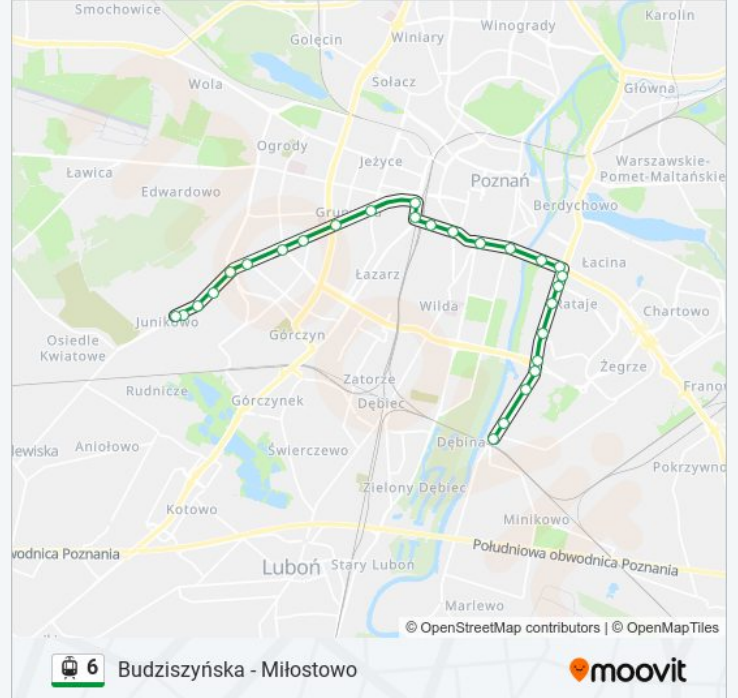

### Informacja o: tramwaj 6

**Kierunek:** Starołęka Pkm

**Przystanki:** 27

**Długość trwania przejazdu:** 35 min

**Podsumowanie linii:**

Rondo Rataje

Wioślarska

Os. Piastowskie

Os. Rzeczypospolitej

Rondo Starołąka

Rondo Starołąka

Starołąka Mała

Bystra

Starołąka Pkm

Rozkłady jazdy i mapy tras dla tramwaj 6 są dostępne w wersji offline w formacie PDF na stronie moovitapp.com. Skorzystaj z Moovit App, aby sprawdzić czasy przyjazdu autobusów na żywo, rozkłady jazdy pociągu czy metra oraz wskazówki krok po kroku jak dojechać w Warszaw komunikacją zbiorową.