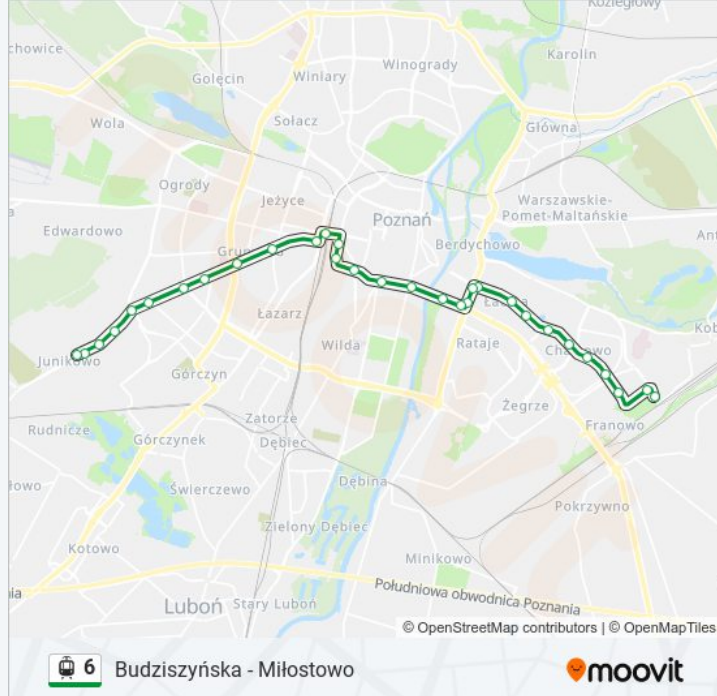

### Informacja o: tramwaj 6

**Kierunek:** Franowo

**Przystanki:** 30

**Długość trwania przejazdu:** 37 min

**Podsumowanie linii:**

Rondo Rataje

Kórnicka

Kórnicka

Polanka

Łacina

Os. Tysiąclecia

Os. Lecha

Piaśnicka Rynek

Piaśnicka/Kurlandzka

Szwedzka

Szwajcarska

### Kierunek: Franowo

19 przystanków

[WYŚWIETL ROZKŁAD JAZDY LINII](#)

Miłostowo

Mogileńska

Łomżyńska

Krańcowa

Termalna