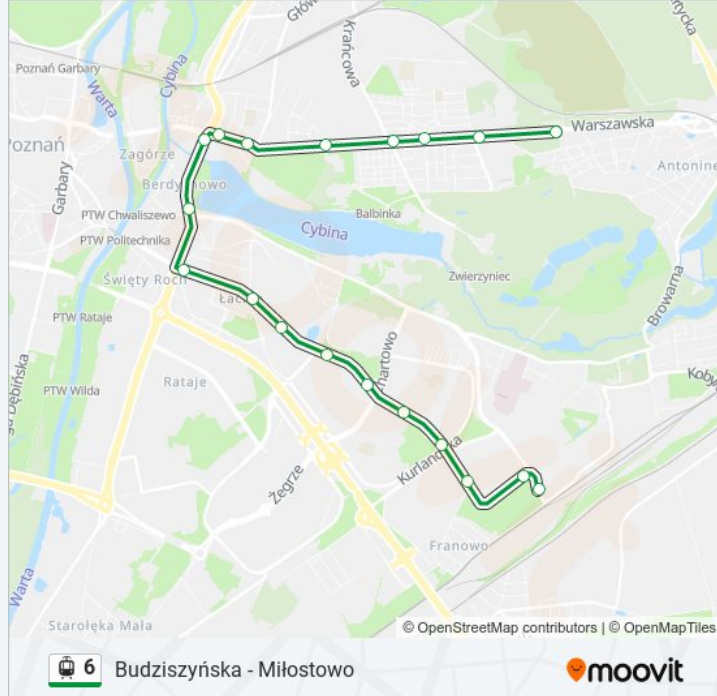

### Informacja o: tramwaj 6

**Kierunek:** Franowo

**Przystanki:** 19

**Długość trwania przejazdu:** 21 min

**Podsumowanie linii:**

Szwajcarska

Franowo

### Kierunek: Głogowska/Hetmańska

16 przystanków

[WYŚWIETL ROZKŁAD JAZDY LINII](#)

Budziszynska

Budziszynska

Rondo Skubiszewskiego

Węgorka

Stadion Miejski

Drzewieckiego

Grochowska

Ostroroga

Rondo Nowaka-Jeziorańskiego

Matejki

Bałtyk

Most Dworcowy

Dworzec Zachodni