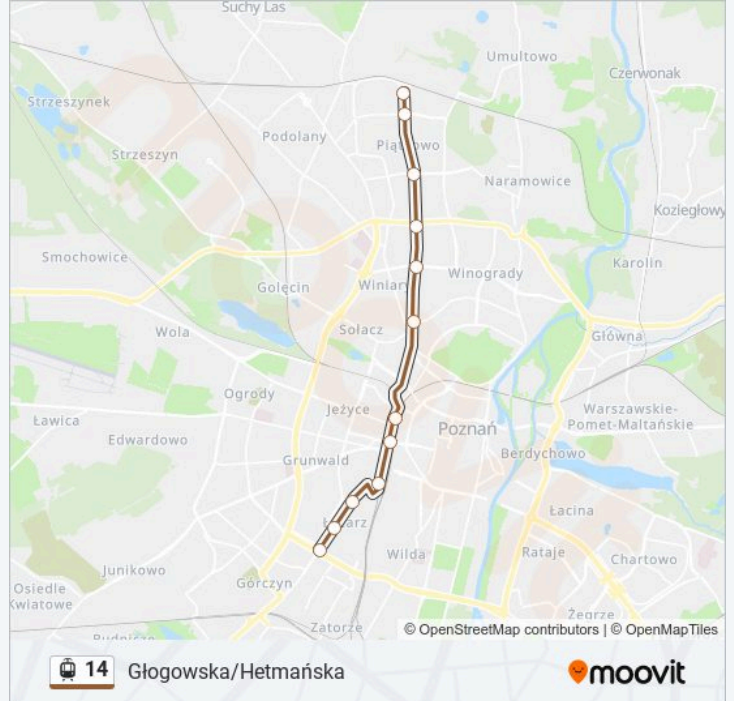

Rynek Łazarski

Głogowska/Hetmańska

Krauthofer

Sielska

Górczyn Pkm

Kierunek: Głogowska/Hetmańska

12 przystanków

[WYŚWIETL ROZKŁAD JAZDY LINII](#)

Dworzec Zachodni

Park Wilsona

Rynek Łazarski

Głogowska/Hetmańska

Rozkład jazdy dla: tramwaj 14

Rozkład jazdy dla Głogowska/Hetmańska

poniedziałek	09:20 - 22:52
wtorek	09:20 - 22:52
środa	09:20 - 22:52
czwartek	09:20 - 22:52
piątek	09:20 - 22:52
sobota	22:52
niedziela	23:25 - 23:35

Informacja o: tramwaj 14

Kierunek: Głogowska/Hetmańska

Przystanki: 12

Długość trwania przejazdu: 17 min

Podsumowanie linii:

Kierunek: Krauthofera

3 przystanków

[WYŚWIETL ROZKŁAD JAZDY LINII](#)