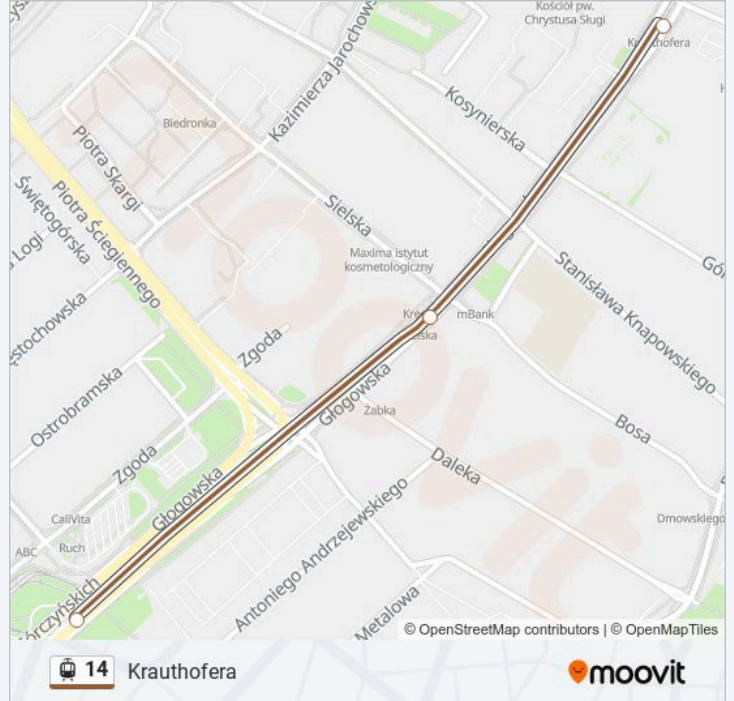

Informacja o: tramwaj 14

Kierunek: Głogowska/Hetmańska

Przystanki: 12

Długość trwania przejazdu: 17 min

Podsumowanie linii:

Kierunek: Krauthofera

3 przystanków

[WYŚWIETL ROZKŁAD JAZDY LINII](#)

Górczyn Pkm

Sielska

Krauthofera

Rozkład jazdy dla: tramwaj 14

Rozkład jazdy dla Krauthofera

poniedziałek	09:13 - 18:06
wtorek	09:13 - 18:06
środa	09:13 - 18:06
czwartek	09:13 - 18:06
piątek	09:13 - 18:06
sobota	Nieobsługiwane
niedziela	Nieobsługiwane

Informacja o: tramwaj 14

Kierunek: Krauthofera

Przystanki: 3

Długość trwania przejazdu: 3 min

Podsumowanie linii:

Kierunek: Os. Sobieskiego

30 przystanków

[WYŚWIETL ROZKŁAD JAZDY LINII](#)