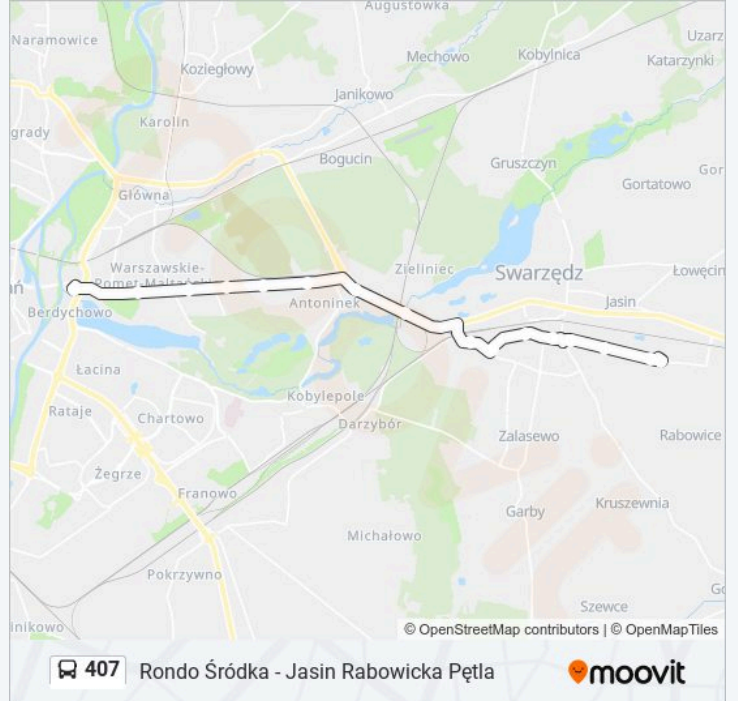

Kierunek: Rondo Śródka

16 przystanków

[WYŚWIETL ROZKŁAD JAZDY LINII](#)

Jasin/Rabowicka Pętla
Jasin/Rabowicka II
Jasin/Rabowicka III
Jasin/Rabowicka I
Swarzędz/Rabowicka
Swarzędz/Południowa
Swarzędz/Tysiąclecia
Swarzędz/Os. Raczyńskiego
Swarzędz/Os. Cegielskiego
Sośnicka
Antoninek Pkm
Miłostowo
Pusta
Łomżyńska
Termalna
Rondo Śródka

Rozkład jazdy dla: autobus 407

Rozkład jazdy dla Rondo Śródka

poniedziałek	05:50 - 22:15
wtorek	05:50 - 22:15
środa	05:50 - 22:15
czwartek	05:50 - 22:15
piątek	05:50 - 22:15
sobota	22:10
niedziela	Nieobsługiwane

Informacja o: autobus 407

Kierunek: Rondo Śródka

Przystanki: 16

Długość trwania przejazdu: 25 min

Podsumowanie linii: