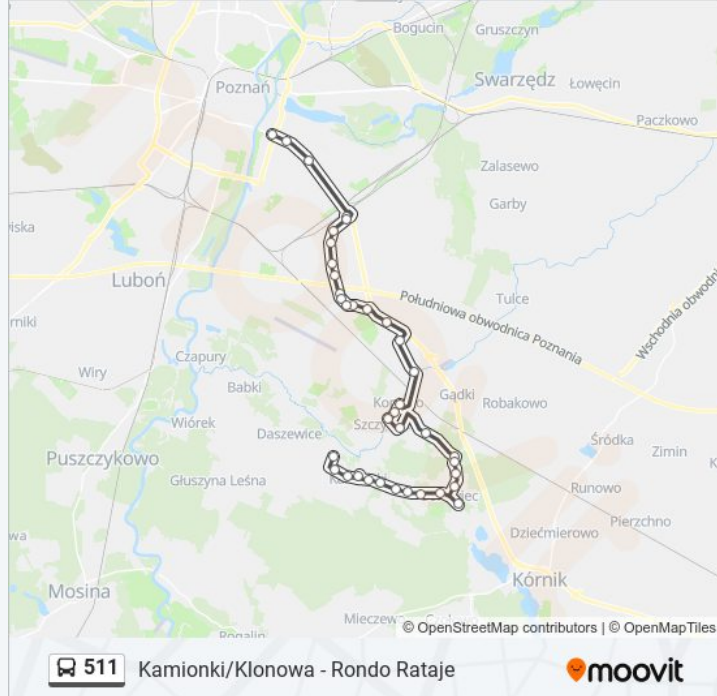

Borówiec/Las

Koninko/Las

Szczytniki/Nad Wodą

Szczytniki/Pętla

Koninko/Pisarska

Koninko/Dziennikarska

Koninko/Drukarska

Jaryszki/Składowa

Nad Krzesinką

Krzesiny Wiadukt

Krzesiny Szkoła

Krzesiny

Jarosławska

Rymanowska

Pokrzywno

Strzyżowska

Sanocka

Urszulanek

Torowa Wiadukt

Torowa Wiadukt

Os. Lecha I

Os. Jagiellońskie

Rondo Rataje

Rozkłady jazdy i mapy tras dla autobus 511 są dostępne w wersji offline w formacie PDF na stronie moovitapp.com. Skorzystaj z Moovit App, aby sprawdzić czasy przyjazdu autobusów na żywo, rozkłady jazdy pociągu czy metra oraz wskazówki krok po kroku jak dojechać w Warszawie komunikacją zbiorową.

© 2024 Moovit - Wszelkie prawa zastrzeżone