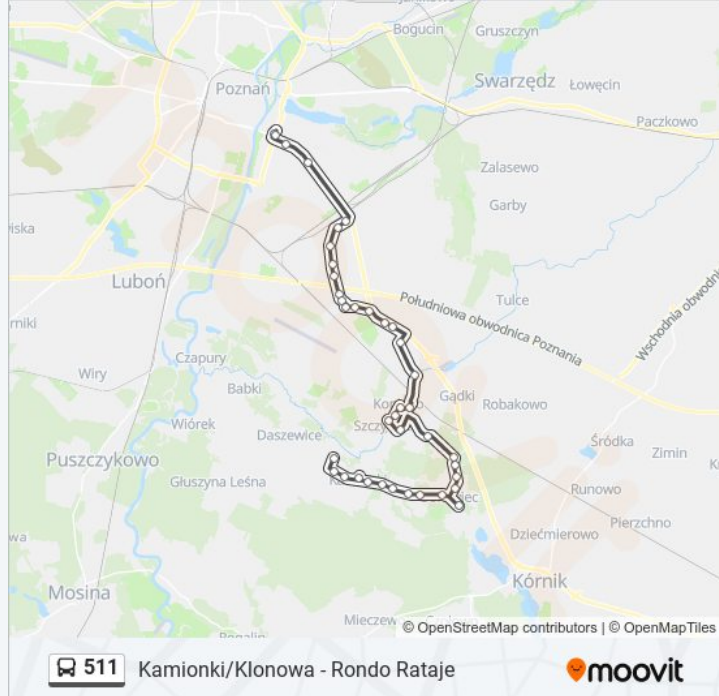

Rondo Rataje

Rondo Rataje

Os. Jagiellońskie

Os. Lecha I

Torowa Wiadukt

Urszulanek

Sanocka

Strzyżowska

Informacja o: autobus 511**Kierunek:** Kamionki/Klonowa**Przystanki:** 39**Długość trwania przejazdu:** 52 min**Podsumowanie linii:**

Szczytniki/Pętla

Szczytniki/Nad Wodą

Koninko/Las

Borówiec/Las

Borówiec/Dębowa

Borówiec/Rekreacyjna

Borówiec/Łąkowa

Borówiec/Szkoła

Borówiec/Deszczowa

Borówiec/Pod Borem

Borówiec/Kurkowa

Borówiec/Borówkowa

Kamionki/Lisia

Kamionki/Lotnicza

Kamionki/Pętla

Kamionki/Polna

Kamionki/Łąkowa

Kamionki/Klonowa

Kierunek: Rondo Rataje

37 przystanków

[WYŚWIETL ROZKŁAD JAZDY LINII](#)