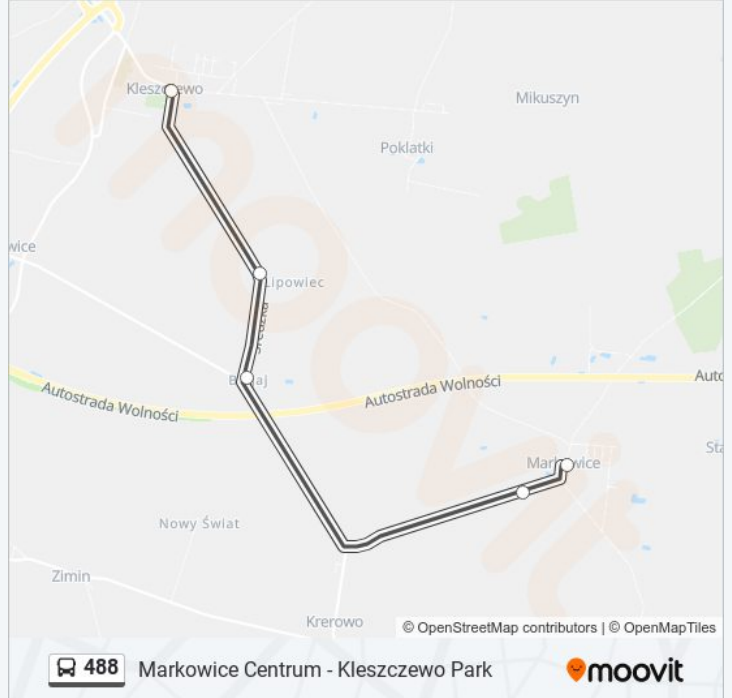

Informacja o: autobus 488

Kierunek: Krerowo/Pałac

Przystanki: 18

Długość trwania przejazdu: 20 min

Podsumowanie linii:

Kierunek: Markowice/Centrum

5 przystanków

[WYŚWIETL ROZKŁAD JAZDY LINII](#)

Kleszczewo/Park
Lipowiec/
Bugaj/
Markowice/I
Markowice/Centrum

Rozkład jazdy dla: autobus 488

Rozkład jazdy dla Markowice/Centrum

poniedziałek	05:44
wtorek	05:44
środa	05:44
czwartek	05:44
piątek	05:44
sobota	Nieobsługiwane
niedziela	Nieobsługiwane

Informacja o: autobus 488

Kierunek: Markowice/Centrum

Przystanki: 5

Długość trwania przejazdu: 10 min

Podsumowanie linii:

Kierunek: Markowice/Centrum

24 przystanków

[WYŚWIETL ROZKŁAD JAZDY LINII](#)