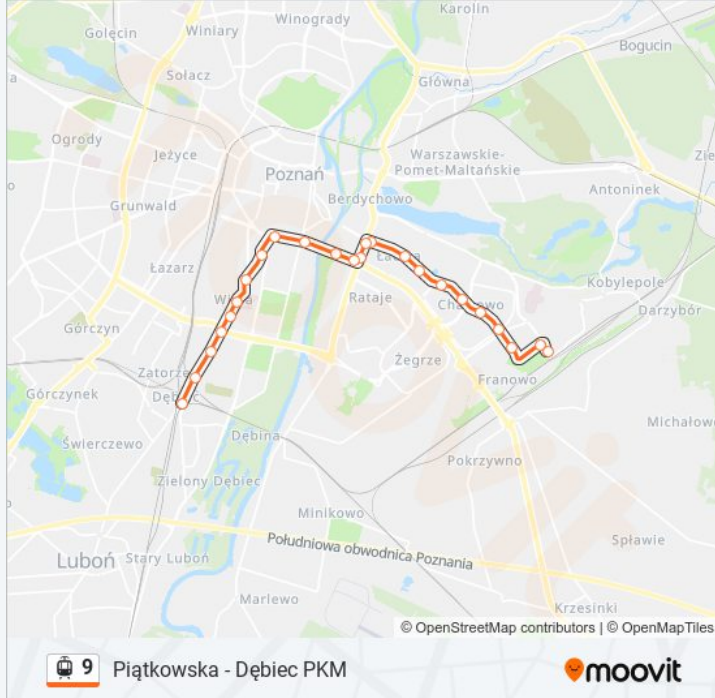

Skorzystaj z aplikacji Moovit, aby znaleźć najbliższy przystanek oraz czas przyjazdu najbliższego środka transportu dla: tramwaj 9.

Kierunek: Dębiec Pkm

28 przystanków

[WYŚWIETL ROZKŁAD JAZDY LINII](#)

Piątkowska
Lutycka Szpital
Os. Winiary
Św. Leonarda
Bonin
Uniwersytet Przyrodniczy
Sołacz
Nad Wierzbakiem
Klin
Wielkopolska
Poznańska
Most Teatralny
Fredry
Gwarna
Ratajczaka
Aleje Marcinkowskiego
Pl. Wiosny Ludów
Łąkowa
AWF
Półwiejska
Różana

24 przystanków

[WYŚWIETL ROZKŁAD JAZDY LINII](#)

Dębiec Pkm
Wspólna
Hcp
Traugutta
Pamiątkowa
Kosińskiego
Rynek Wildecki
Różana
Półwiejska
AWF
Serafitek
Rondo Rataje
Rondo Rataje
Kórnicka
Kórnicka
Polanka
Łacina
Os. Tysiąclecia

Informacja o: tramwaj 9

Kierunek: Franowo

Przystanki: 24

Długość trwania przejazdu: 30 min

Podsumowanie linii:

Os. Lecha

Piaśnicka Rynek

Piaśnicka/Kurlandzka

Szwedzka

Szwajcarska

Franowo

Kierunek: Franowo

39 przystanków

[WYŚWIETL ROZKŁAD JAZDY LINII](#)

Piątkowska

Lutycka Szpital