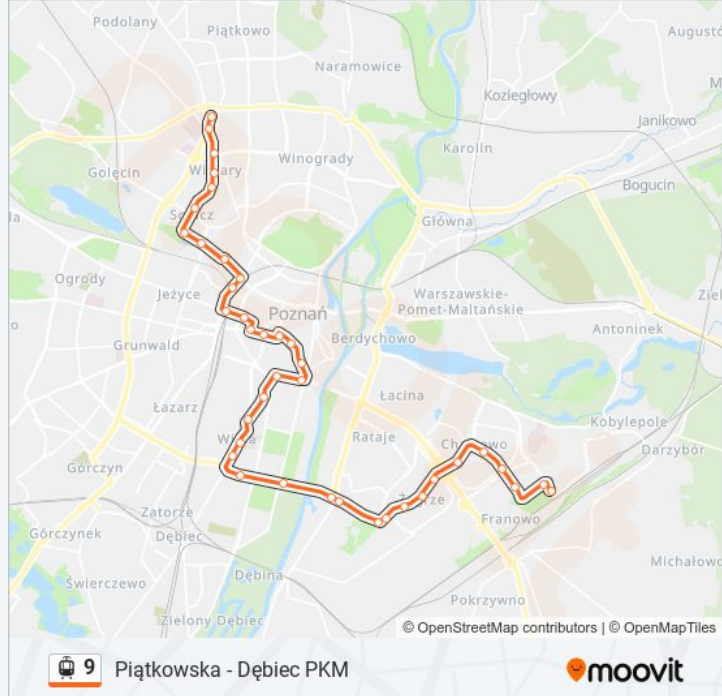

Pamiętkowa

Rolna

Hetmańska Wiadukt

Rondo Starołęka

Rondo Starołęka

Rondo Żegrze

Rondo Żegrze

Żegrze I

Żegrze II

Żegrze III

Os. Czecha

Piaśnicka Rynek

Piaśnicka/Kurlandzka

Szwedzka

Szwajcarska

Franowo

Kierunek: Głogowska/Hetmańska

6 przystanków

[WYŚWIETL ROZKŁAD JAZDY LINII](#)

Dębica Pkm

Wspólna

Hcp

Traugutta

Kolejowa