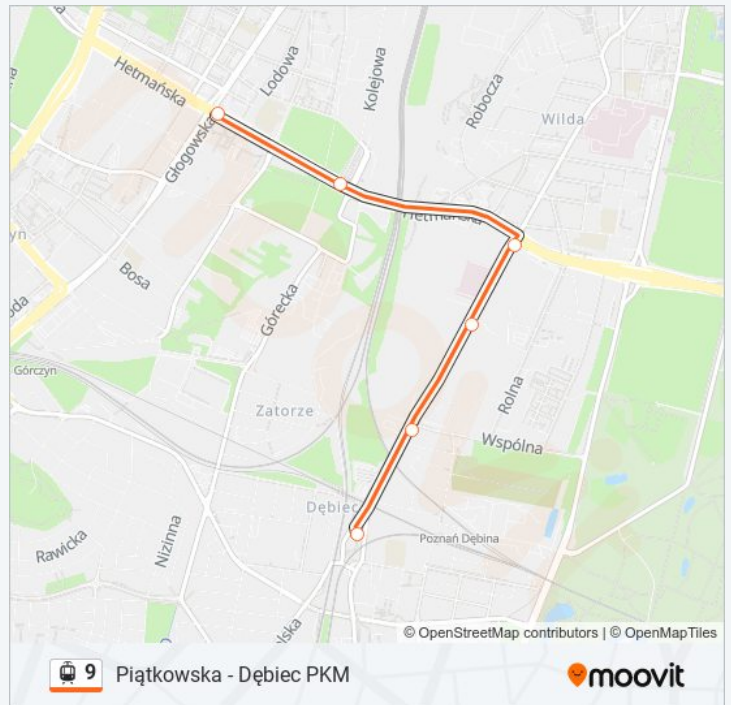

Kierunek: Głogowska/Hetmańska

6 przystanków

[WYŚWIETL ROZKŁAD JAZDY LINII](#)

Dębica Pkm

Wspólna

Hcp

Traugutta

Kolejowa

Informacja o: tramwaj 9

Kierunek: Głogowska/Hetmańska

Przystanki: 6

Długość trwania przejazdu: 8 min

Podsumowanie linii:

Kierunek: Głogowska/Hetmańska

26 przystanków

[WYŚWIETL ROZKŁAD JAZDY LINII](#)