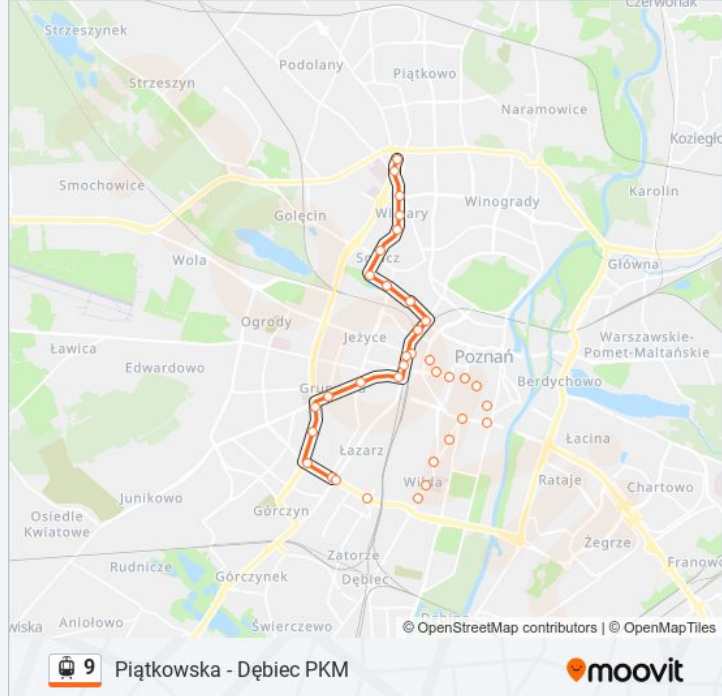

Kierunek: Głogowska/Hetmańska

Przystanki: 26

Długość trwania przejazdu: 23 min

Podsumowanie linii:

Aleje Marcinkowskiego

Pl. Wiosny Ludów

Łąkowa

AWF

Półwiejska

Różana

Rynek Wildecki

Kosińskiego

Pamiętkowa

Kolejowa

Głogowska/Hetmańska

Kierunek: Piątkowska