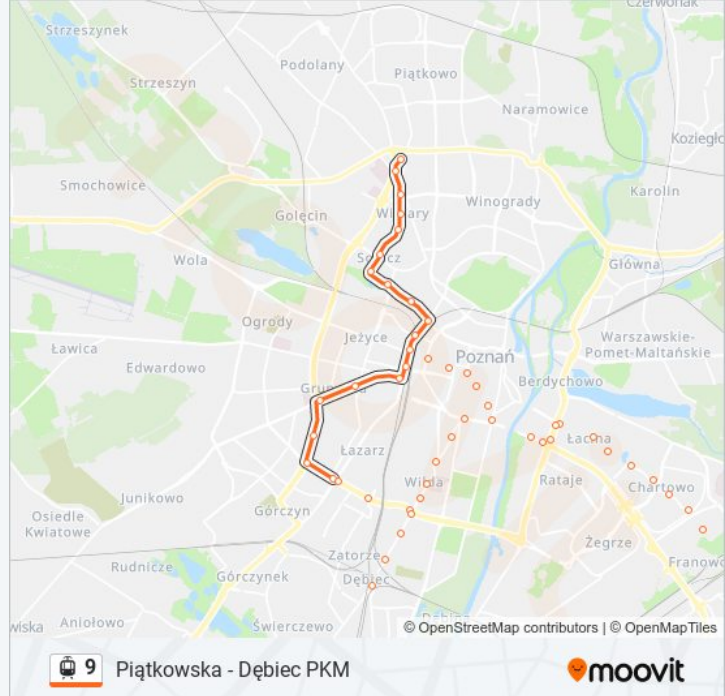

27 Grudnia

Fredry

Most Teatralny

Poznańska

Wielkopolska

Klin

Nad Wierzbakiem

Sołacz

Uniwersytet Przyrodniczy

Bonin

Św. Leonarda

Os. Winiary

Lutycka Szpital

Piątkowska

Rozkłady jazdy i mapy tras dla tramwaj 9 są dostępne w wersji offline w formacie PDF na stronie moovitapp.com. Skorzystaj z Moovit App, aby sprawdzić czasy przyjazdu autobusów na żywo, rozkłady jazdy pociągu czy metra oraz wskazówki krok po kroku jak dojechać w Warszawie komunikacją zbiorową.

© 2024 Moovit - Wszelkie prawa zastrzeżone