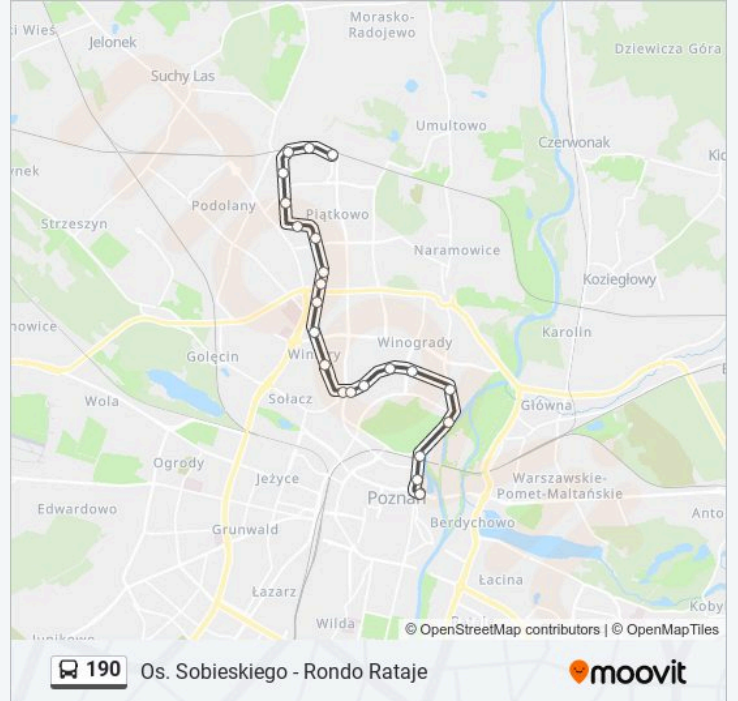

Skorzystaj z aplikacji Moovit, aby znaleźć najbliższy przystanek oraz czas przyjazdu najbliższego środka transportu dla: autobus 190.

Kierunek: Małe Garbary

22 przystanków

[WYŚWIETL ROZKŁAD JAZDY LINII](#)

Os. POD Lipami

Wilczak

Winogrady

Garbary Pkm

Grochowe Łąki

Rozkład jazdy dla: autobus 190

Rozkład jazdy dla Małe Garbary

poniedziałek	22:46 - 23:06
wtorek	22:46 - 23:06
środa	22:46 - 23:06
czwartek	22:46 - 23:06
piątek	22:46 - 23:06
sobota	22:46 - 23:06
niedziela	22:46 - 23:06

Informacja o: autobus 190**Kierunek:** Małe Garbary**Przystanki:** 22**Długość trwania przejazdu:** 29 min**Podsumowanie linii:**

Małe Garbary

Kierunek: Os. Sobieskiego

32 przystanków

[WYŚWIETL ROZKŁAD JAZDY LINII](#)