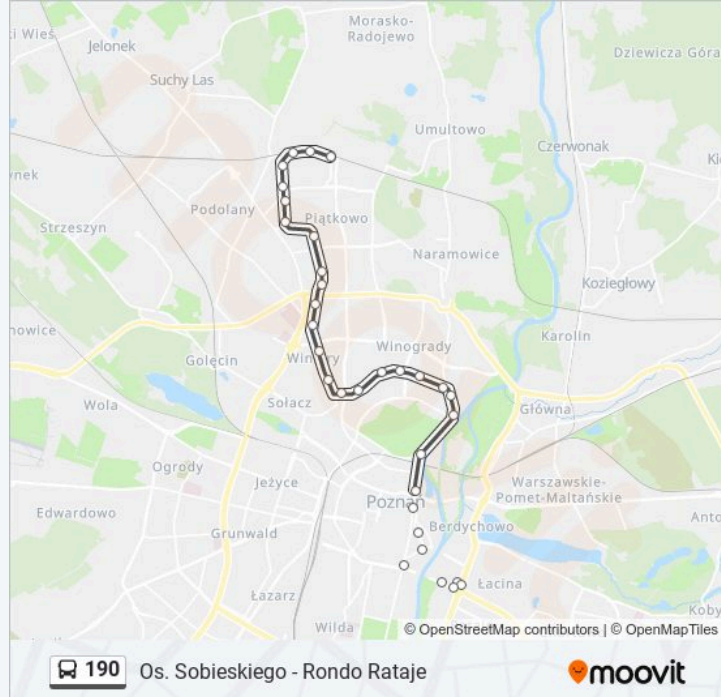

Skorzystaj z aplikacji Moovit, aby znaleźć najbliższy przystanek oraz czas przyjazdu najbliższego środka transportu dla: autobus 190.

Kierunek: Małe Garbary

22 przystanków

[WYŚWIETL ROZKŁAD JAZDY LINII](#)

Kierunek: Os. Sobieskiego

Przystanki: 32

Długość trwania przejazdu: 45 min

Podsumowanie linii:

Koronna

Św. Leonarda

Trójpole

Piątkowska

Włociańska

Suszki

Os. Chrobrego

Os. Jagiełły

Wieża Rtv

Os. Marysieńki

Wiedeńska

Os. Sobieskiego Szkoła

Os. Sobieskiego Komisariat

Os. Sobieskiego

Kierunek: Rondo Rataje

28 przystanków

[WYŚWIETL ROZKŁAD JAZDY LINII](#)

Os. Sobieskiego

Os. Sobieskiego Komisariat

Wiedeńska