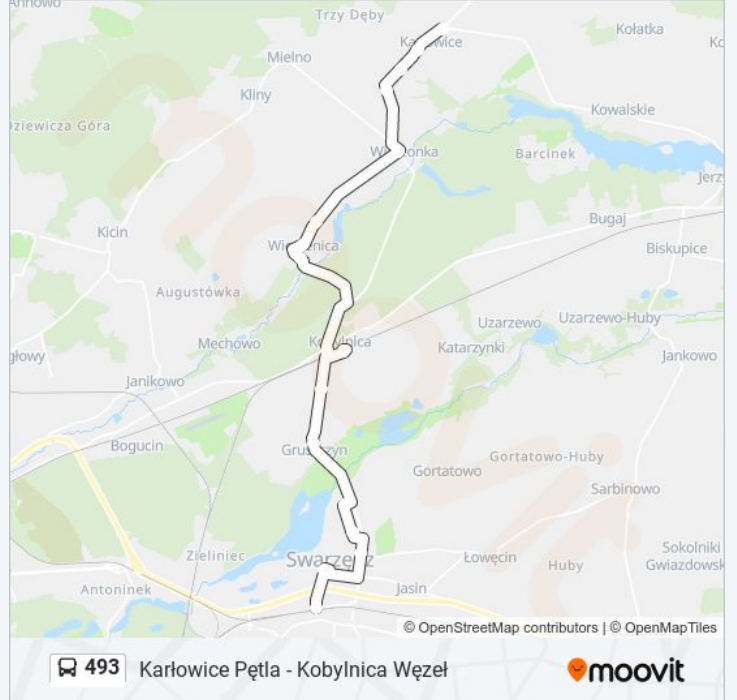

Kobylnica/Stacja

Gruszczyn/Okrężna

Gruszczyn/Katarzyńska

Swarzędz/Os. Kościuszkowców

Swarzędz/Os. Czwartaków

Swarzędz/Cieszkowskiego

Swarzędz/Rynek

Swarzędz/Węzeł Przesiadkowy

Rozkład jazdy dla: autobus 493

Rozkład jazdy dla Swarzędz/Węzeł Przesiadkowy

poniedziałek	04:38 - 21:36
wtorek	04:38 - 21:36
środa	04:38 - 21:36
czwartek	04:38 - 21:36
piątek	04:38 - 21:36
sobota	10:06 - 22:53
niedziela	10:06 - 21:48

Informacja o: autobus 493

Kierunek: Swarzędz/Węzeł Przesiadkowy

Przystanki: 17

Długość trwania przejazdu: 30 min

Podsumowanie linii:

Rozkłady jazdy i mapy tras dla autobus 493 są dostępne w wersji offline w formacie PDF na stronie moovitapp.com. Skorzystaj z Moovit App, aby sprawdzić czasy przyjazdu autobusów na żywo, rozkłady jazdy pociągu czy metra oraz wskazówki krok po kroku jak dojechać w Warszaw komunikacją zbiorową.