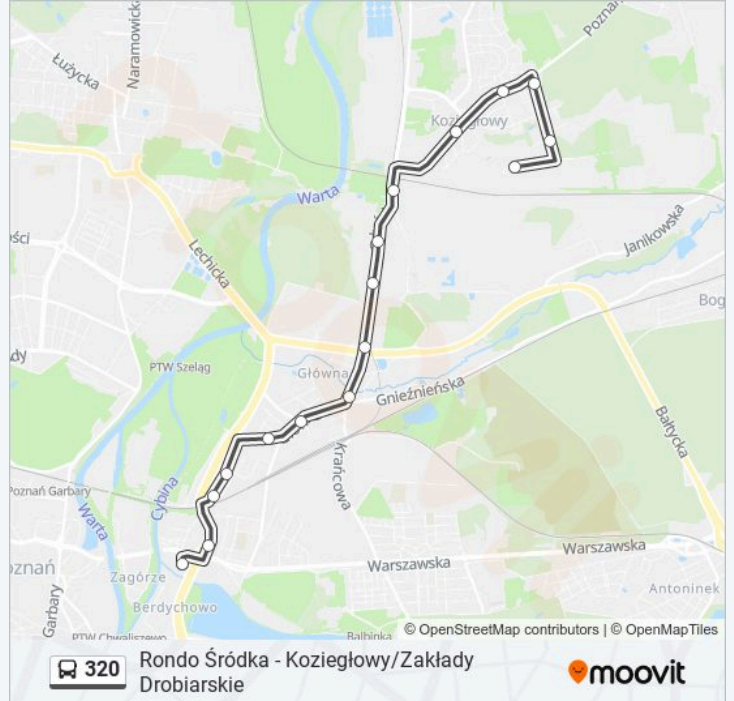

 320

Rondo Śródka - Koziągłowy/Zakłady Drobiarskie

Skorzystaj Z Aplikacji

Autobus 320, linia (Rondo Śródka - Koziągłowy/Zakłady Drobiarskie), posiada 2 tras. W dni robocze kursuje:

(1) Koziągłowy/Zakłady Drobiarskie: 05:21 - 22:10(2) Rondo Śródka: 04:52 - 20:20

Skorzystaj z aplikacji Moovit, aby znaleźć najbliższy przystanek oraz czas przyjazdu najbliższego środka transportu dla: autobus 320.

**Kierunek: Koziągłowy/Zakłady Drobiarskie**

16 przystanków

[WYŚWIETL ROZKŁAD JAZDY LINII](#)

Gdyńska

Czerwonacka

Karolin Pkm

Koziągłowy/Os. Karolin

Koziągłowy/Krótką

Koziągłowy/Taczaka I

Koziągłowy/Taczaka II

Koziągłowy/Zakłady Drobiarskie

**Informacja o: autobus 320****Kierunek:** Koziągłowy/Zakłady Drobiarskie**Przystanki:** 16**Długość trwania przejazdu:** 21 min**Podsumowanie linii:**