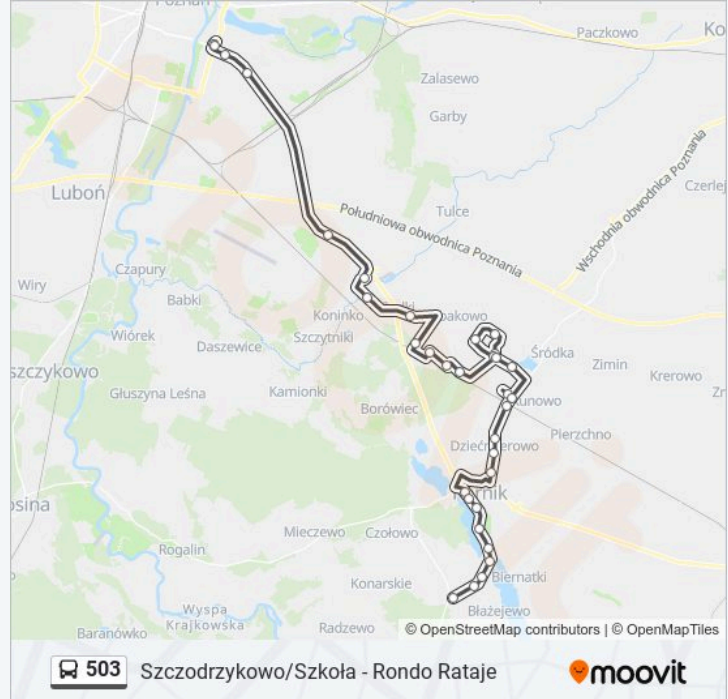

**Informacja o: autobus 503****Kierunek:** Błazejewo/Os. Przylesie**Przystanki:** 33**Długość trwania przejazdu:** 56 min**Podsumowanie linii:**

Dziećmierowo/Leśna

Dziećmierowo/Słoneczna

Dziećmierowo/Polna

Kórnik/Reja

Kórnik/Poprzeczna

Kórnik/Pl. Niepodległości

Kórnik/Prowent

Kórnik/Bnin Armii Krajowej

Kórnik/Bnin Rynek

Kórnik/Bnin Witosza

Kórnik/Bnin Osiedle

Błażejewo/Os. Przylesie

### Kierunek: Rondo Rataje

30 przystanków

[WYŚWIETL ROZKŁAD JAZDY LINII](#)

Błażejewo/Os. Przylesie

Kórnik/Bnin Osiedle

Kórnik/Bnin Witosza

Kórnik/Bnin Rynek

Kórnik/Bnin Armii Krajowej