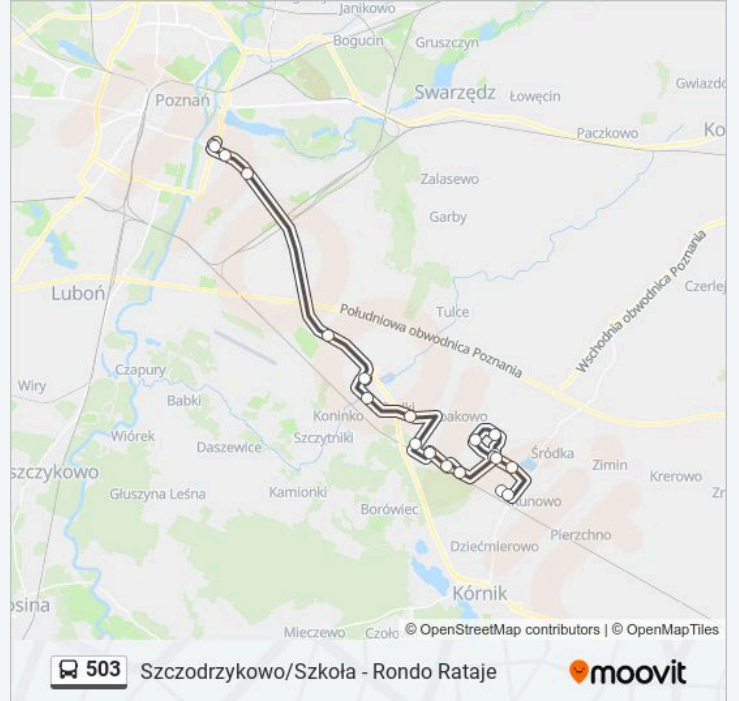

### Informacja o: autobus 503

**Kierunek:** Szczodrzykowo/Szkoła

**Przystanki:** 19

**Długość trwania przejazdu:** 42 min

**Podsumowanie linii:**

Dachowa/Klonowa

Szczodrzykowo/Poznańska

Szczodrzykowo/Szkoła