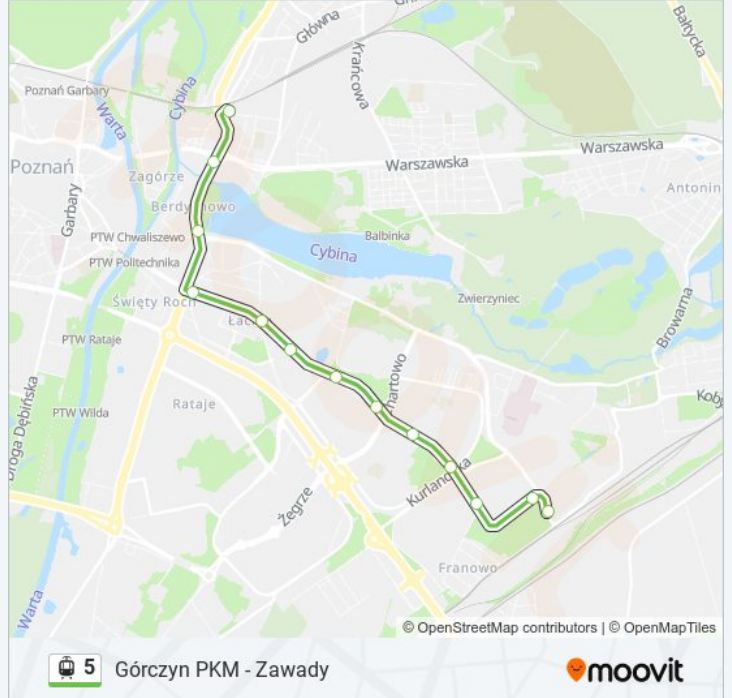

5

Górczyn PKM - Zawady

Skorzystaj Z Aplikacji

Tramwaj 5, linia (Górczyn PKM - Zawady), posiada 7 tras. W dni robocze kursuje:

(1) Franowo: 09:31 (2) Górczyn Pkm: 04:21 - 22:30 (3) Głogowska/Hetmańska: 18:40 (4) Krauthofera: 09:17 - 23:03 (5) Starołęka Pkm: 22:45 (6) Starołęka Pkm: 19:00 - 23:05 (7) Zawady: 04:31 - 22:34

Skorzystaj z aplikacji Moovit, aby znaleźć najbliższy przystanek oraz czas przyjazdu najbliższego środka transportu dla: tramwaj 5.

Kierunek: Franowo

13 przystanków

[WYŚWIETL ROZKŁAD JAZDY LINII](#)

Zawady
Rondo Śródka
Baraniaka
Kórnicka
Polanka
Łacina
Os. Tysiąclecia
Os. Lecha
Piaśnicka Rynek
Piaśnicka/Kurlandzka
Szwedzka
Szwajcarska
Franowo

Kierunek: Górczyn Pkm

30 przystanków

[WYŚWIETL ROZKŁAD JAZDY LINII](#)

- Starołęka Pkm
- Bystra
- Starołęka Mała
- Rondo Starołęka
- Rondo Starołęka
- Os. Rzeczypospolitej
- Os. Piastowskie
- Wioślarska
- Rondo Rataje
- Rondo Rataje
- Kórnicka
- Kórnicka
- Politechnika
- Most Św. Rocha
- Pl. Bernardyński
- Wrocławska
- Aleje Marcinkowskiego
- 27 Grudnia

Informacja o: tramwaj 5

Kierunek: Górczyn Pkm

Przystanki: 30

Długość trwania przejazdu: 31 min

Podsumowanie linii:

Gwarna

Zamek

Uniwersytet Ekonomiczny