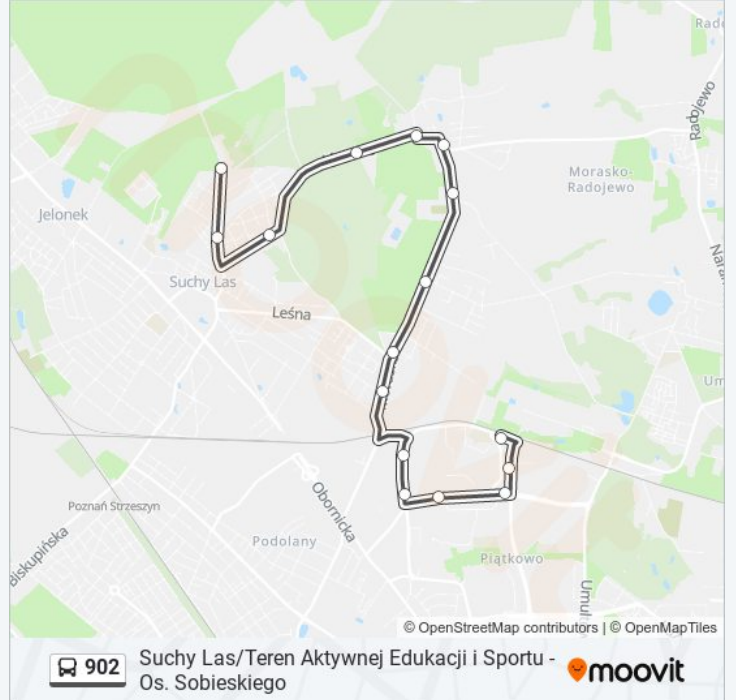

Kierunek: Os. Sobieskiego

15 przystanków

[WYŚWIETL ROZKŁAD JAZDY LINII](#)

Suchy Las/Teren Aktywnej Edukacji i Sportu
Suchy Las/Łąkowa
Suchy Las/Krańcowa
Rezerwat Morasko
Morasko
Morasko Kościół
Morasko Cmentarz
Szkłarniowa
Deszczowa
Wietrzna
Os. Marysieńki
Os. Zygmunta Starego
Szymanowskiego
Szeligowskiego
Os. Sobieskiego

Os. Sobieskiego
 Szeligowskiego
 Szymanowskiego
 Os. Zygmunta Starego
 Os. Marysieńki
 Wiedeńska
 Wietrzna
 Deszczowa
 Szklarniowa
 Morasko Cmentarz
 Morasko Kościół
 Morasko
 Rezerwat Morasko
 Suchy Las/Krańcowa
 Suchy Las/Łąkowa
 Suchy Las/Teren Aktywnej Edukacji I Sportu

Rozkład jazdy dla: autobus 902

Rozkład jazdy dla Suchy Las/Teren Aktywnej Edukacji I Sportu

poniedziałek	04:50 - 23:30
wtorek	04:50 - 23:30
środa	04:50 - 23:30
czwartek	04:50 - 23:30
piątek	04:50 - 23:30
sobota	05:10 - 23:10
niedziela	06:05 - 23:05

Informacja o: autobus 902

Kierunek: Suchy Las/Teren Aktywnej Edukacji I Sportu

Przystanki: 16

Długość trwania przejazdu: 18 min

Podsumowanie linii:

Rozkłady jazdy i mapy tras dla autobus 902 są dostępne w wersji offline w formacie PDF na stronie moovitapp.com. Skorzystaj z Moovit App, aby sprawdzić czasy przyjazdu autobusów na żywo, rozkłady jazdy pociągu czy metra oraz wskazówki krok po kroku jak dojechać w Warszaw komunikacją zbiorową.