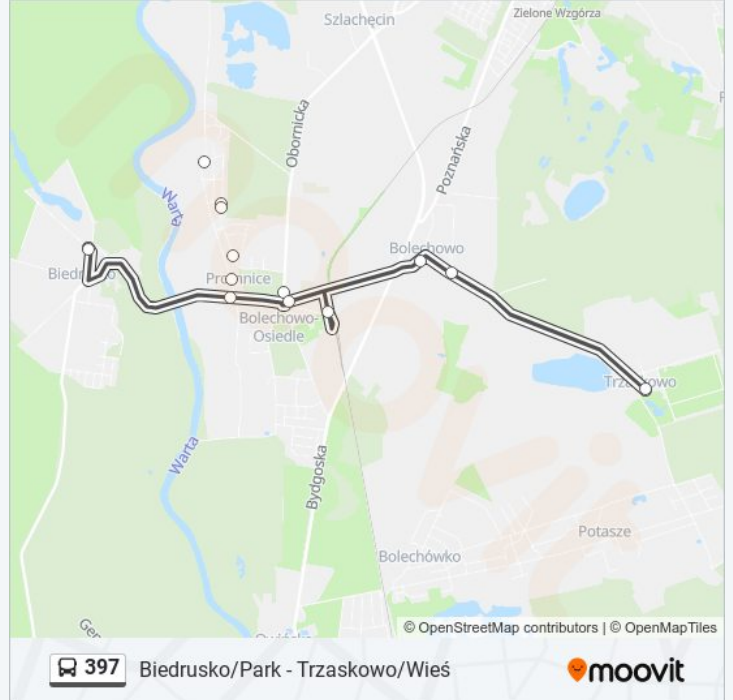

Kierunek: Potasze/Jodłowa

Przystanki: 14

Długość trwania przejazdu: 16 min

Podsumowanie linii:

Kierunek: Trzaskowo/Wieś

13 przystanków

[WYŚWIETL ROZKŁAD JAZDY LINII](#)

Biedrusko/Park
 Promnice/Północna
 Promnice/Północna
 Promnice/Klub Iskra
 Promnice/Klonowa
 Promnice/Klub Iskra
 Promnice/Sosnowa
 Bolechowo-Os./Wojska Polskiego
 Bolechowo-Os./Szkoła
 Bolechowo-Os./Pkm
 Bolechowo/Pałac
 Bolechowo/Kręta
 Trzaskowo/Wieś

Informacja o: autobus 397

Kierunek: Trzaskowo/Wieś

Przystanki: 13

Długość trwania przejazdu: 13 min

Podsumowanie linii:

Rozkłady jazdy i mapy tras dla autobus 397 są dostępne w wersji offline w formacie PDF na stronie moovitapp.com. Skorzystaj z Moovit App, aby sprawdzić czasy przyjazdu autobusów na żywo, rozkłady jazdy pociągu czy metra oraz wskazówki krok po kroku jak dojechać w Warszaw komunikacją zbiorową.