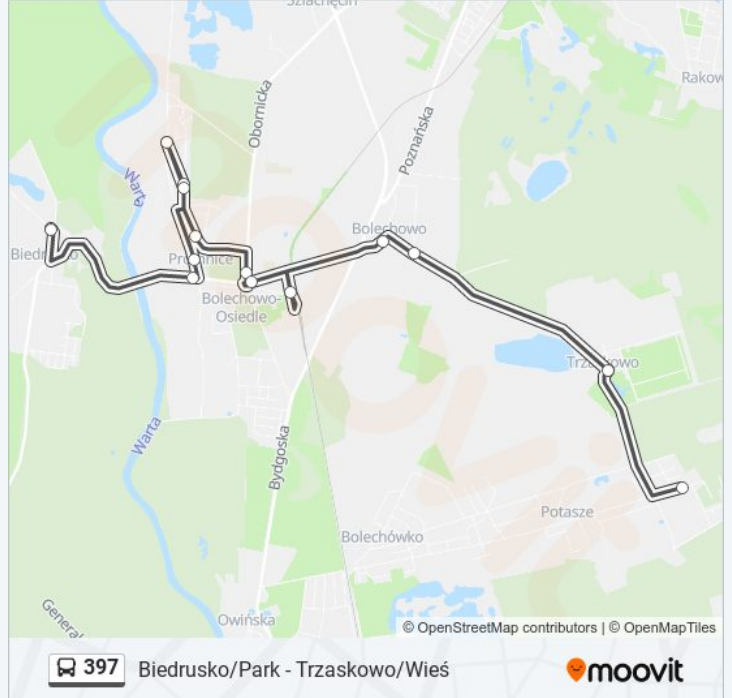

[WYŚWIETL ROZKŁAD JAZDY LINII](#)

Biedrusko/Park

Promnice/Północna

Promnice/Północna

Promnice/Klub Iskra

Promnice/Klonowa

Promnice/Klub Iskra

Promnice/Sosnowa

Rozkład jazdy dla Potasze/Jodłowa

poniedziałek	07:12 - 17:11
wtorek	07:12 - 17:11
środa	07:12 - 17:11
czwartek	07:12 - 17:11
piątek	07:12 - 17:11
sobota	Nieobsługiwane
niedziela	Nieobsługiwane

Informacja o: autobus 397

Kierunek: Potasze/Jodłowa

Przystanki: 14

Długość trwania przejazdu: 16 min

Podsumowanie linii:

Kierunek: Trzaskowo/Wieś

13 przystanków

[WYŚWIETL ROZKŁAD JAZDY LINII](#)

Biedrusko/Park
 Promnice/Północna
 Promnice/Północna
 Promnice/Klub Iskra
 Promnice/Klonowa
 Promnice/Klub Iskra
 Promnice/Sosnowa
 Bolechowo-Os./Wojska Polskiego
 Bolechowo-Os./Szkoła
 Bolechowo-Os./Pkm
 Bolechowo/Pałac
 Bolechowo/Kręta
 Trzaskowo/Wieś