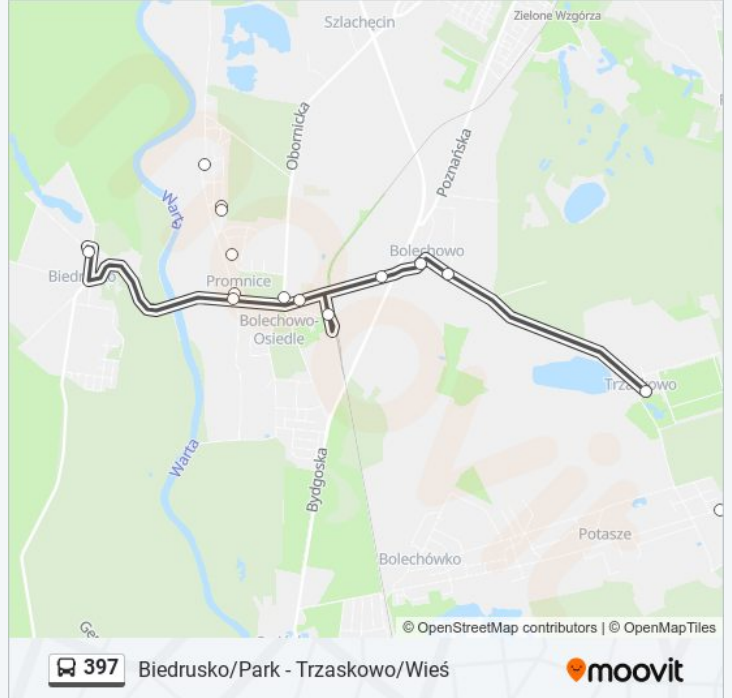

Skorzystaj z aplikacji Moovit, aby znaleźć najbliższy przystanek oraz czas przyjazdu najbliższego środka transportu dla: autobus 397.

Kierunek: Biedrusko/Park

15 przystanków

[WYŚWIETL ROZKŁAD JAZDY LINII](#)

Potasze/Jodłowa

Trzaskowo/Wieś

Bolechowo/Kręta

Bolechowo/Pałac

Bolechowo/Poligonowa

Bolechowo-Os./Pkm

Bolechowo-Os./Szkoła

Bolechowo-Os./Wojska Polskiego

Promnice/Sosnowa

Promnice/Klub Iskra

Promnice/Klonowa

Promnice/Klub Iskra

Promnice/Północna

Promnice/Północna

Biedrusko/Park

Rozkład jazdy dla: autobus 397

Kierunek: Bolechowo-Os./Pkm

6 przystanków

[WYŚWIETL ROZKŁAD JAZDY LINII](#)

Potasze/Jodłowa

Trzaskowo/Wieś

Bolechowo/Kręta

Bolechowo/Pałac

Bolechowo/Poligonowa