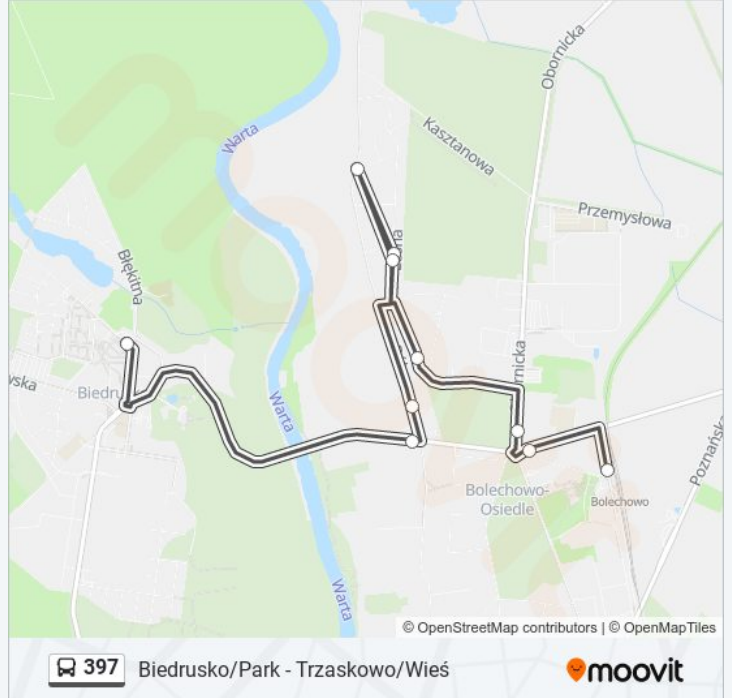

Informacja o: autobus 397

Kierunek: Bolechowo-Os./Pkm

Przystanki: 10

Długość trwania przejazdu: 6 min

Podsumowanie linii:

Biedrusko/Park - Trzaskowo/Wieś

Kierunek: Potasze/Jodłowa

14 przystanków

[WYŚWIETL ROZKŁAD JAZDY LINII](#)

Biedrusko/Park

Promnice/Północna

Promnice/Północna

Promnice/Klub Iskra

Promnice/Klonowa

Promnice/Klub Iskra

Promnice/Sosnowa