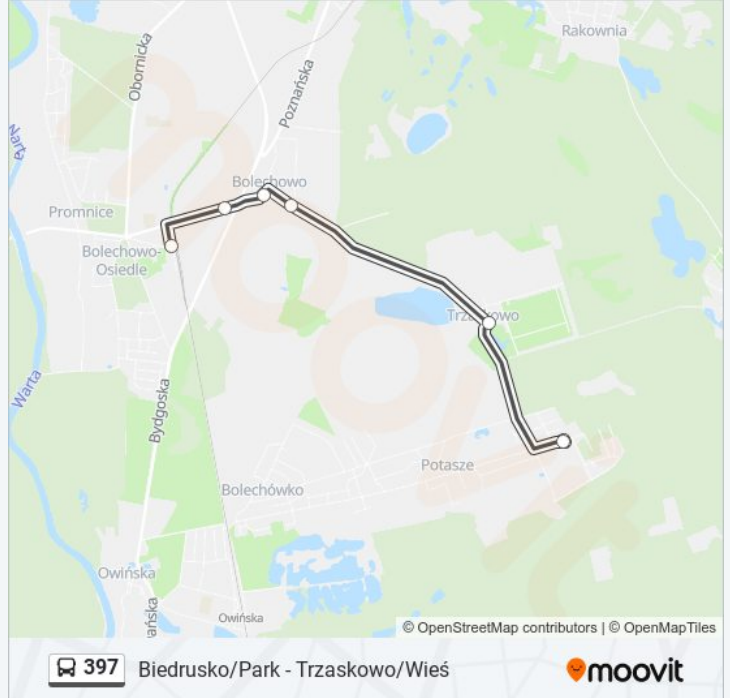

Kierunek: Bolechowo-Os./Pkm

10 przystanków

[WYŚWIETL ROZKŁAD JAZDY LINII](#)

Biedrusko/Park

Promnice/Północna

Promnice/Północna

Promnice/Klub Iskra

Promnice/Klonowa

Promnice/Klub Iskra

Promnice/Sosnowa

Bolechowo-Os./Wojska Polskiego

Bolechowo-Os./Szkola

Bolechowo-Os./Pkm

Rozkład jazdy dla: autobus 397

Rozkład jazdy dla Bolechowo-Os./Pkm

poniedziałek	05:22 - 16:58
wtorek	05:22 - 16:58
środa	05:22 - 16:58
czwartek	05:22 - 16:58
piątek	05:22 - 16:58
sobota	Nieobsługiwane
niedziela	Nieobsługiwane

Informacja o: autobus 397

Kierunek: Bolechowo-Os./Pkm

Przystanki: 10

Długość trwania przejazdu: 6 min

Podsumowanie linii: