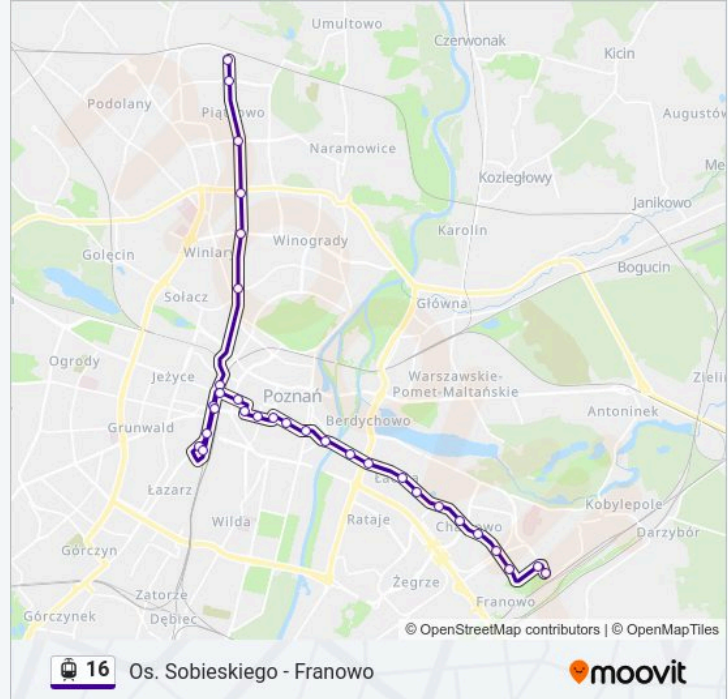

Kórnicka

Polanka

Łacina

Os. Tysiąclecia

Os. Lecha

Piaśnicka Rynek

Piaśnicka/Kurlandzka

Szwedzka

Szwajcarska

Franowo

Kierunek: Os. Sobieskiego

31 przystanków

[WYŚWIETL ROZKŁAD JAZDY LINII](#)

Franowo

Szwajcarska

Szwedzka

Piaśnicka/Kurlandzka

Piaśnicka Rynek

Os. Lecha

Os. Tysiąclecia

Łacina

Polanka

Kórnicka

Kórnicka

Politechnika

Most Św. Rocha

Pl. Bernardyński

Wrocławska

Aleje Marcinkowskiego

27 Grudnia

Fredry

Rozkład jazdy dla: tramwaj 16

Rozkład jazdy dla Os. Sobieskiego

niedziela	05:49 - 22:35
poniedziałek	04:14 - 22:35
wtorek	04:14 - 22:35
środa	04:14 - 22:35
czwartek	04:14 - 22:35
piątek	04:14 - 22:35
sobota	04:27 - 22:35

Informacja o: tramwaj 16

Kierunek: Os. Sobieskiego

Przystanki: 31

Długość trwania przejazdu: 42 min

Podsumowanie linii: