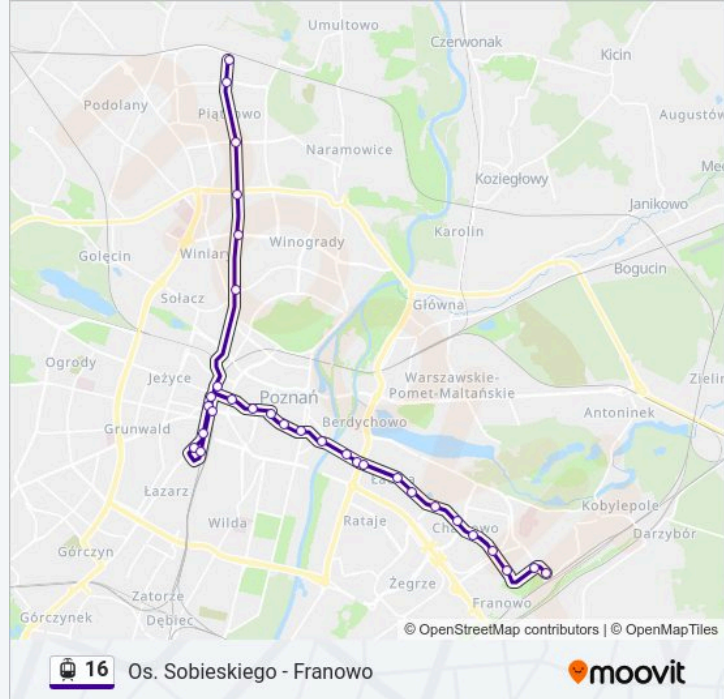

### Informacja o: tramwaj 16

**Kierunek:** Os. Sobieskiego

**Przystanki:** 31

**Długość trwania przejazdu:** 42 min

**Podsumowanie linii:**

Most Teatralny

Rondo Kaponiera

Most Dworcowy

Dworzec Zachodni

Dworzec Zachodni

Rondo Kaponiera

Most Teatralny

Słowiańska

Aleje Solidarności

Lechicka Poznań Plaża

Kurpińskiego

Szymanowskiego

Os. Sobieskiego

Rozkłady jazdy i mapy tras dla tramwaj 16 są dostępne w wersji offline w formacie PDF na stronie moovitapp.com. Skorzystaj z Moovit App, aby sprawdzić czasy przyjazdu autobusów na żywo, rozkłady jazdy pociągu czy metra oraz wskazówki krok po kroku jak dojechać w Warszaw komunikacją zbiorową.