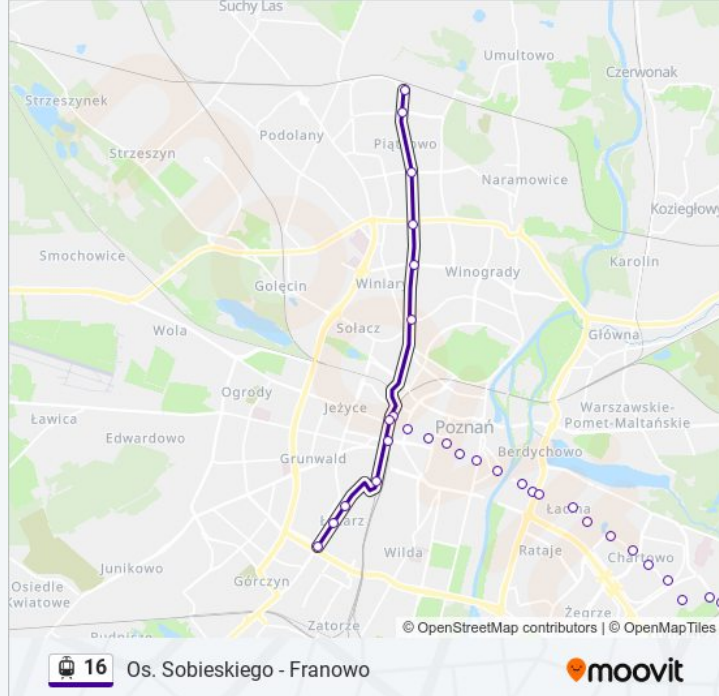

16

Os. Sobieskiego - Franowo

Skorzystaj Z Aplikacji

Tramwaj 16, linia (Os. Sobieskiego - Franowo), posiada 2 tras. W dni robocze kursuje:

(1) Franowo: 04:55 - 22:49(2) Os. Sobieskiego: 04:22 - 22:35

Skorzystaj z aplikacji Moovit, aby znaleźć najbliższy przystanek oraz czas przyjazdu najbliższego środka transportu dla: tramwaj 16.

Kierunek: Franowo

25 przystanków

[WYŚWIETL ROZKŁAD JAZDY LINII](#)

Os. Sobieskiego
Szymanowskiego
Kurpińskiego
Lechicka Poznań Plaza
Aleje Solidarności
Słowiańska
Most Teatralny
Fredry
Gwarna
Ratajczaka
Aleje Marcinkowskiego
Wrocławska
Pl. Bernardyński
Most Św. Rocha
Politechnika
Kórnicka
Polanka
Łacina
Os. Tysiąclecia
Os. Lecha
Piaśnicka Rynek

Informacja o: tramwaj 16

Kierunek: Os. Sobieskiego

Przystanki: 25

Długość trwania przejazdu: 33 min

Podsumowanie linii:

Most Teatralny

Słowiańska

Aleje Solidarności

Lechicka Poznań Plaża

Kurpińskiego

Szymanowskiego

Os. Sobieskiego

Rozkłady jazdy i mapy tras dla tramwaj 16 są dostępne w wersji offline w formacie PDF na stronie moovitapp.com. Skorzystaj z Moovit App, aby sprawdzić czasy przyjazdu autobusów na żywo, rozkłady jazdy pociągu czy metra oraz wskazówki krok po kroku jak dojechać w Warszaw komunikacją zbiorową.