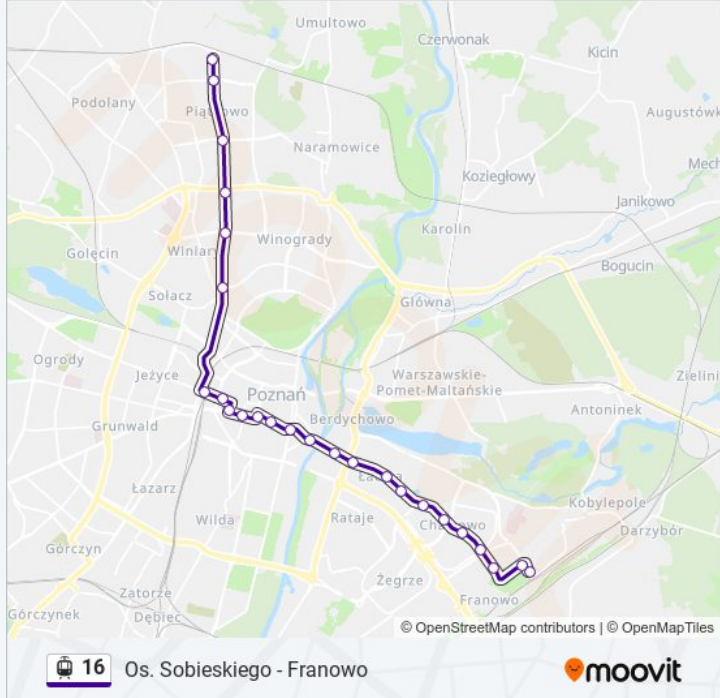

16

Os. Sobieskiego - Franowo

Skorzystaj Z Aplikacji

Tramwaj 16, linia (Os. Sobieskiego - Franowo), posiada 2 tras. W dni robocze kursuje:

(1) Franowo: 04:55 - 22:49(2) Os. Sobieskiego: 04:22 - 22:35

Skorzystaj z aplikacji Moovit, aby znaleźć najbliższy przystanek oraz czas przyjazdu najbliższego środka transportu dla: tramwaj 16.

Kierunek: Franowo

25 przystanków

[WYŚWIETL ROZKŁAD JAZDY LINII](#)

Os. Sobieskiego
Szymanowskiego
Kurpińskiego
Lechicka Poznań Plaza
Aleje Solidarności
Słowiańska
Most Teatralny
Fredry
Gwarna
Ratajczaka
Aleje Marcinkowskiego
Wrocławska
Pl. Bernardyński
Most Św. Rocha
Politechnika
Kórnicka
Polanka
Łacina
Os. Tysiąclecia
Os. Lecha
Piaśnicka Rynek

Rozkład jazdy dla: tramwaj 16

Rozkład jazdy dla Franowo

poniedziałek	04:55 - 23:09
wtorek	04:55 - 22:49
środa	04:55 - 22:49
czwartek	04:55 - 22:49
piątek	04:55 - 22:29
sobota	05:09 - 22:29
niedziela	06:15 - 22:49

Informacja o: tramwaj 16**Kierunek:** Franowo**Przystanki:** 25**Długość trwania przejazdu:** 34 min**Podsumowanie linii:**

Piaśnicka/Kurlandzka

Szwedzka

Szwajcarska

Franowo

Kierunek: Os. Sobieskiego

25 przystanków