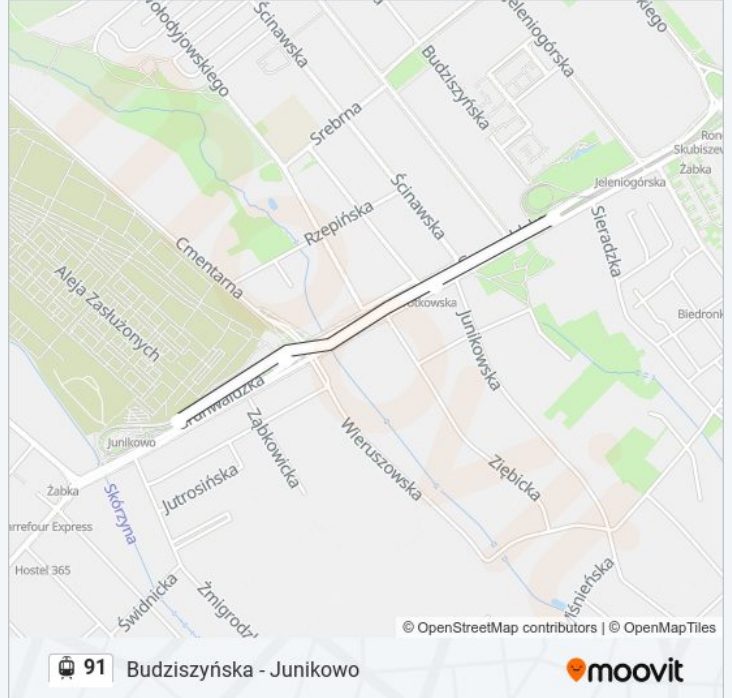

Skorzystaj z aplikacji Moovit, aby znaleźć najbliższy przystanek oraz czas przyjazdu najbliższego środka transportu dla: tramwaj 91.

**Kierunek: Budziszewska**

3 przystanków

[WYŚWIETL ROZKŁAD JAZDY LINII](#)

**Informacja o: tramwaj 91****Kierunek:** Budziszewska**Przystanki:** 3**Długość trwania przejazdu:** 2 min**Podsumowanie linii:**

## Kierunek: Cmentarna

33 przystanków

[WYŚWIETL ROZKŁAD JAZDY LINII](#)

Franowo  
 Szwajcarska  
 Szwedzka  
 Piaśnicka/Kurlandzka  
 Piaśnicka Rynek  
 Os. Lecha  
 Os. Tysiąclecia  
 Łacina  
 Polanka  
 Kórnicka  
 Kórnicka  
 Rondo Rataje  
 Rondo Rataje  
 Serafitek  
 AWF  
 Półwiejska  
 Wierzbęcice  
 Poznań Główny

Wierzbiewice