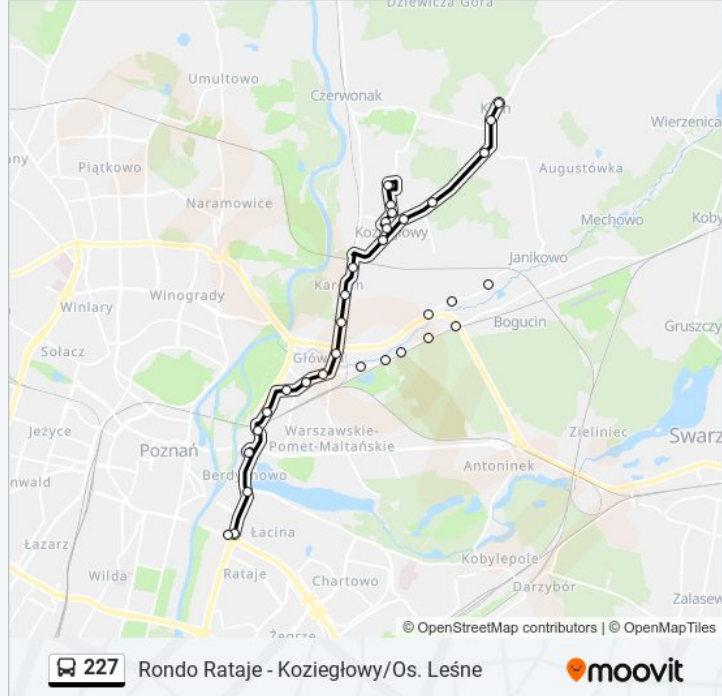

Kierunek: Koziegłowy/Os. Leśne

Przystanki: 18

Długość trwania przejazdu: 20 min

Podsumowanie linii:

Kierunek: Rondo Rataje

24 przystanków

[WYŚWIETL ROZKŁAD JAZDY LINII](#)

- Kicin/Pętla
- Kicin/Szkoła
- Kicin/Jonschera
- Koziegłowy/Działki
- Koziegłowy/Krótką
- Koziegłowy/Szkoła
- Koziegłowy/Pływalnia
- Koziegłowy/Os. Leśne
- Koziegłowy/Pływalnia
- Koziegłowy/Szkoła
- Koziegłowy/Os. Karolin
- Karolin Pkm
- Czerwonacka
- Gdyńska
- Bałtycka
- Główna
- Rynek Wschodni
- Stuzienna

Informacja o: autobus 227

Kierunek: Rondo Rataje

Przystanki: 24

Długość trwania przejazdu: 22 min

Podsumowanie linii:

Koronkarska

Zawady

Rondo Śródka

Baraniaka

Rondo Rataje

Rondo Rataje

Kierunek: Rondo Śródka

5 przystanków

[WYŚWIETL ROZKŁAD JAZDY LINII](#)

Rondo Rataje

Rondo Rataje