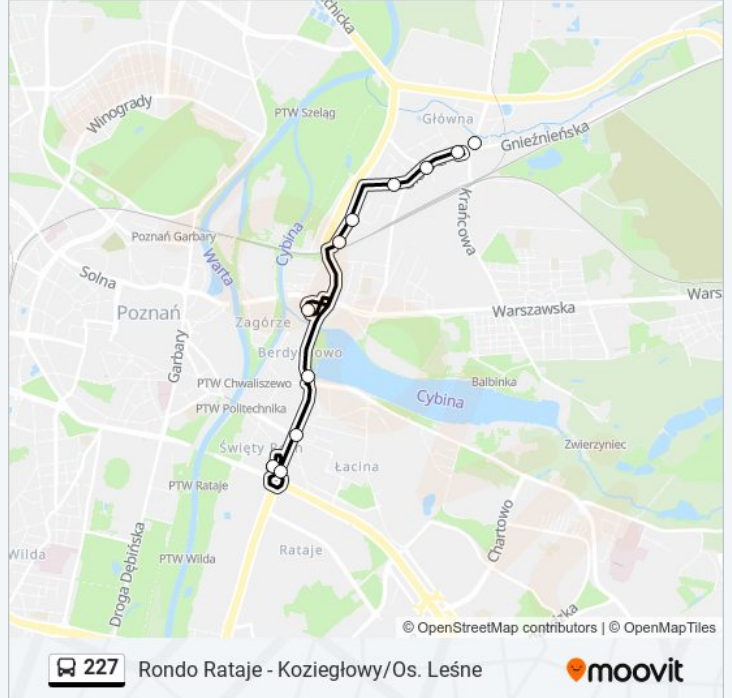

 227

Rondo Rataje - Kozięłowy/Os. Leśne

Skorzystaj Z Aplikacji

Autobus 227, linia (Rondo Rataje - Kozięłowy/Os. Leśne), posiada 7 tras. W dni robocze kursuje:

(1) Główna: 00:38 - 05:38(2) Janikowo: 01:38(3) Kicin/Pętla: 02:08(4) Kozięłowy/Os. Leśne: 00:08 - 23:06(5) Rondo Rataje: 00:28 - 23:28(6) Rondo Śródka: 04:38(7) Rondo Śródka: 06:30

Skorzystaj z aplikacji Moovit, aby znaleźć najbliższy przystanek oraz czas przyjazdu najbliższego środka transportu dla: autobus 227.

Kierunek: Główna

10 przystanków

[WYŚWIETL ROZKŁAD JAZDY LINII](#)

Rondo Rataje

Rondo Rataje

Kórnicka

Baraniaka

Rondo Śródka

Zawady

Koronkarska

Stuzienna

Rynek Wschodni

Informacja o: autobus 227**Kierunek:** Główna**Przystanki:** 10**Długość trwania przejazdu:** 12 min**Podsumowanie linii:**

Kierunek: Janikowo

17 przystanków

[WYŚWIETL ROZKŁAD JAZDY LINII](#)

Rondo Rataje