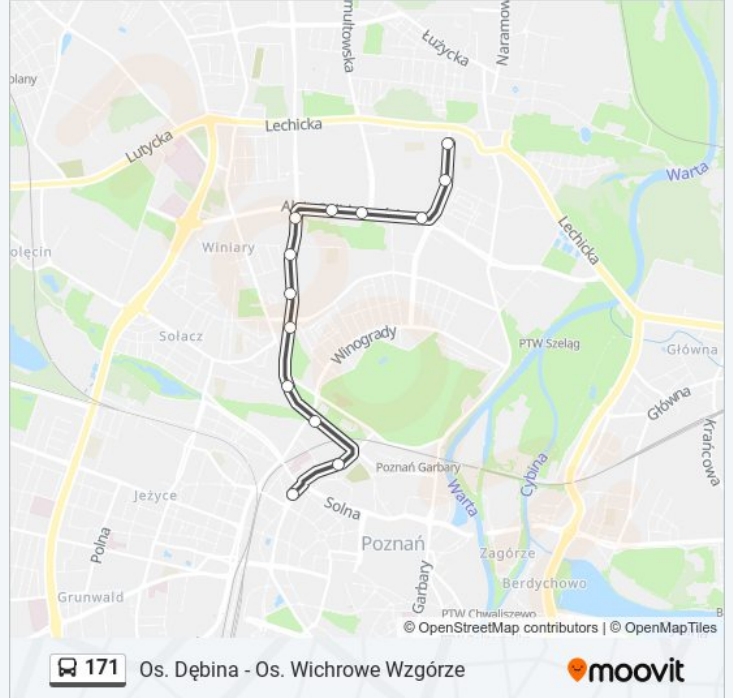

Skorzystaj z aplikacji Moovit, aby znaleźć najbliższy przystanek oraz czas przyjazdu najbliższego środka transportu dla: autobus 171.

Kierunek: Libelta

13 przystanków

[WYŚWIETL ROZKŁAD JAZDY LINII](#)

Os. Wichrowe Wzgórze

Os. Kosmonautów

Rondo Solidarności

Połabska

Os. Zwycięstwa

Aleje Solidarności

Wyłom

Księcia Mieszka I

Słowiańska

Urbanowska

Przepadek

Urząd Marszałkowski

Libelta

Rozkład jazdy dla: autobus 171

Rozkład jazdy dla Libelta

poniedziałek	22:36 - 22:56
wtorek	22:36 - 22:56
środa	22:36 - 22:56
czwartek	22:36 - 22:56
piątek	22:36 - 22:56
sobota	22:36 - 22:56
niedziela	22:36 - 22:56

Informacja o: autobus 171**Kierunek:** Libelta**Przystanki:** 13**Długość trwania przejazdu:** 15 min**Podsumowanie linii:**

Kierunek: Os. Dębina

30 przystanków

[WYŚWIETL ROZKŁAD JAZDY LINII](#)

Os. Wichrowe Wzgórze