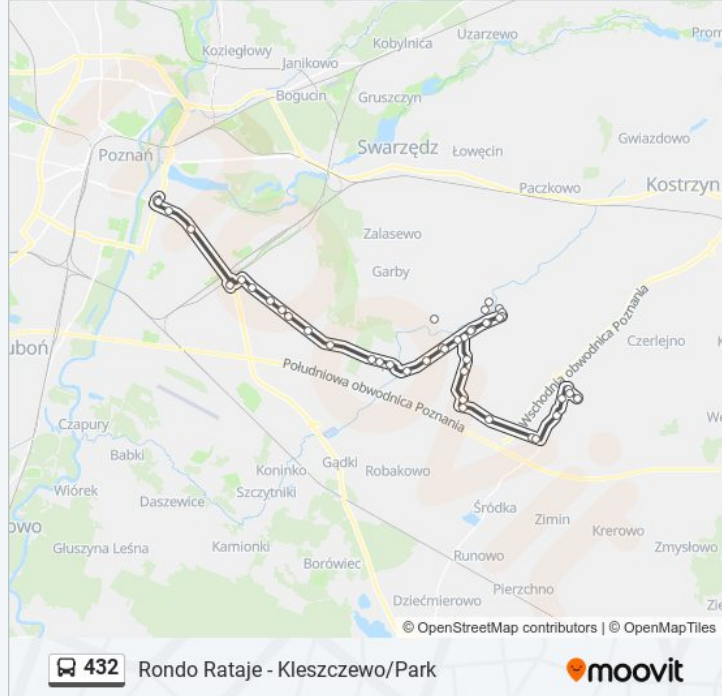

Kleszczewo/Park

Kierunek: Rondo Rataje

38 przystanków

[WYŚWIETL ROZKŁAD JAZDY LINII](#)

Kleszczewo/Park

Kleszczewo/Węzeł

Kleszczewo/Baza Zk

Bylin/Stacja Benzynowa