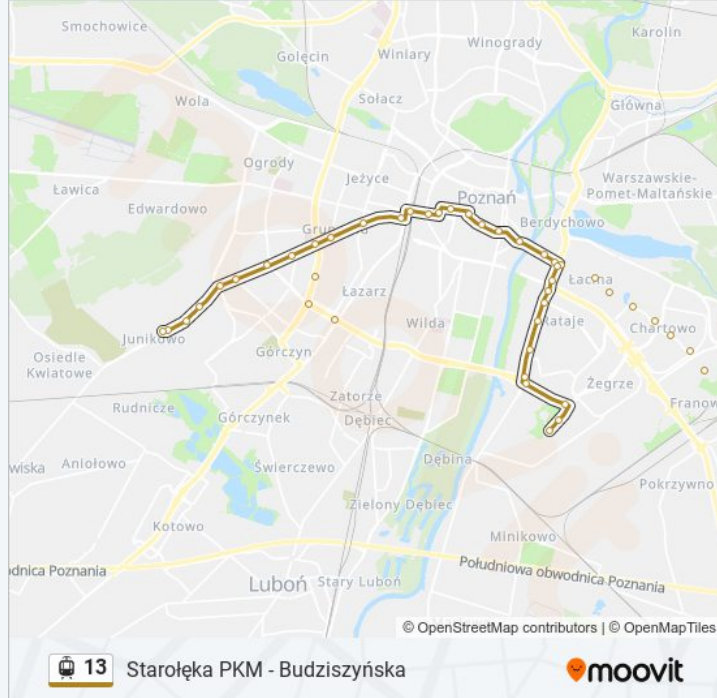

Skorzystaj z aplikacji Moovit, aby znaleźć najbliższy przystanek oraz czas przyjazdu najbliższego środka transportu dla: tramwaj 13.

Kierunek: Budziszewska

33 przystanków

[WYŚWIETL ROZKŁAD JAZDY LINII](#)

Starołęka Pkm
Bystra
Starołęka Mała
Rondo Starołęka
Rondo Starołęka
Os. Rzeczypospolitej
Os. Piastowskie
Wioślarska
Rondo Rataje
Rondo Rataje
Kórnicka
Kórnicka
Politechnika
Most Św. Rocha
Pl. Bernardyński
Wrocławska
Aleje Marcinkowskiego
27 Grudnia
Gwarna
Zamek
Rondo Kaponiera

Informacja o: tramwaj 13**Kierunek:** Budziszewska**Przystanki:** 33**Długość trwania przejazdu:** 41 min**Podsumowanie linii:**

Bałtyk

Matejki

Wojskowa

Rondo Nowaka-Jeziorańskiego

Ostroroga

Grochowska

Drzewieckiego

Stadion Miejski

Węgorka

Rondo Skubiszewskiego

Budziszewska

Budziszewska

Kierunek: Franowo

21 przystanków

[WYŚWIETL ROZKŁAD JAZDY LINII](#)