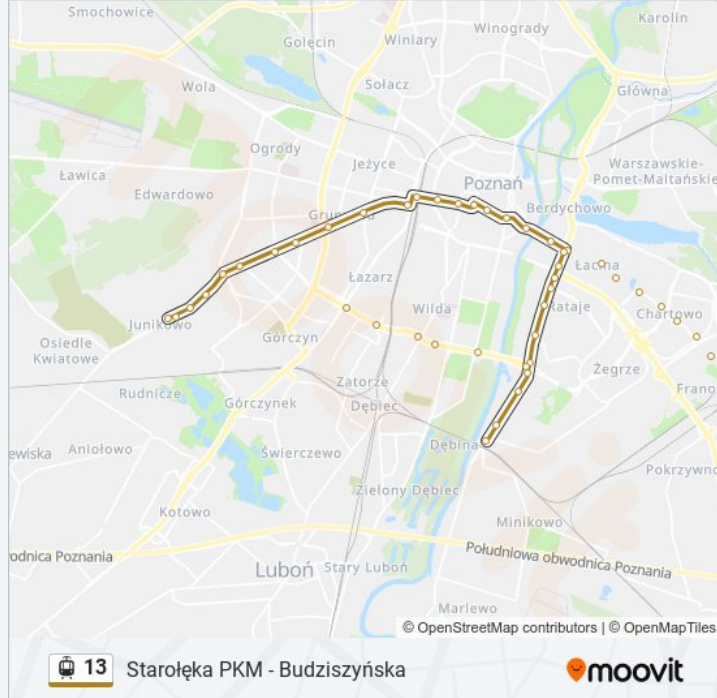

Przystanki: 30

Długość trwania przejazdu: 41 min

Podsumowanie linii:

Politechnika

Kórnicka

Rondo Rataje

Rondo Rataje

Wioślarska

Os. Piastowskie

Os. Rzeczypospolitej

Rondo Starołęka

Rondo Starołęka

Starołęka Mała

Bystra

Starołęka Pkm

Rozkłady jazdy i mapy tras dla tramwaj 13 są dostępne w wersji offline w formacie PDF na stronie moovitapp.com. Skorzystaj z Moovit App, aby sprawdzić czasy przyjazdu autobusów na żywo, rozkłady jazdy pociągu czy metra oraz wskazówki krok po kroku jak dojechać w Warszawie komunikacją zbiorową.