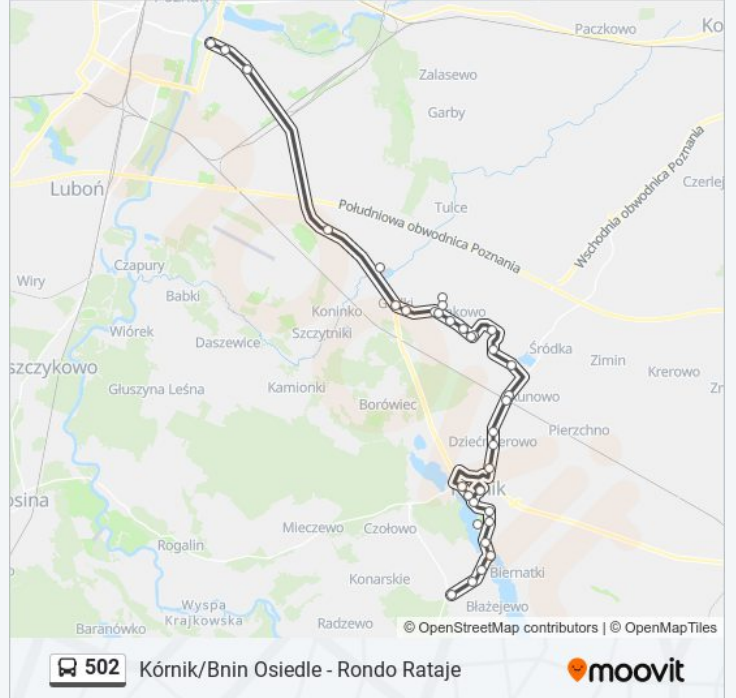

### Informacja o: autobus 502

**Kierunek:** Rondo Rataje

**Przystanki:** 33

**Długość trwania przejazdu:** 53 min

**Podsumowanie linii:**

Dzieńmierowo/Leśna  
Szczodrzykowo/Kórnik Pkm  
Szczodrzykowo/Oгородowa  
Szczodrzykowo/Szkoła  
Szczodrzykowo/Szkoła  
Szczodrzykowo/Poznańska  
Dachowa/Klonowa  
Dachowa/Okrężna  
Dachowa/Wiatrakowa  
Dachowa/Tęczowa  
Dachowa/Kręta  
Robakowo/Szeroka  
Robakowo/Szkolna Rondo  
Robakowo/Szkolna Rondo  
Gądky/Spedycyjna  
Gądky/Węzeł  
Świątniczki  
Os. Lecha I  
Os. Jagiellońskie  
Rondo Rataje