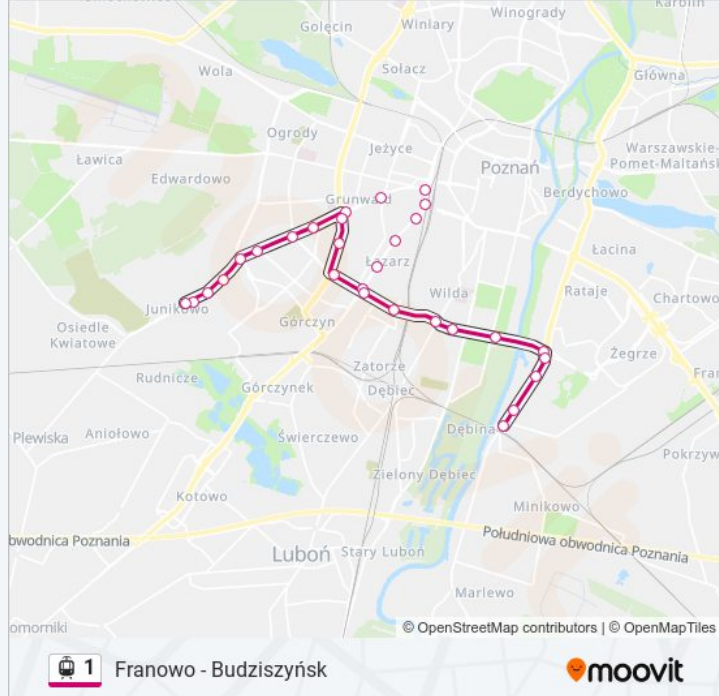

Rozkład jazdy dla: tramwaj 1

Rozkład jazdy dla Starołęka Pkm

poniedziałek	18:51 - 19:11
wtorek	18:51 - 19:11
środa	18:51 - 19:11
czwartek	18:51 - 19:11
piątek	18:51 - 19:11
sobota	Nieobsługiwane
niedziela	Nieobsługiwane

Informacja o: tramwaj 1

Kierunek: Starołęka Pkm

Przystanki: 26

Długość trwania przejazdu: 34 min

Podsumowanie linii:

Traugutta

Rolna

Hetmańska Wiadukt

Rondo Starołęka

Rondo Starołęka

Starołęka Mała

Bystra

Starołęka Pkm

Rozkłady jazdy i mapy tras dla tramwaj 1 są dostępne w wersji offline w formacie PDF na stronie moovitapp.com. Skorzystaj z Moovit App, aby sprawdzić czasy przyjazdu autobusów na żywo, rozkłady jazdy pociągu czy metra oraz wskazówki krok po kroku jak dojechać w Warszawie komunikacją zbiorową.