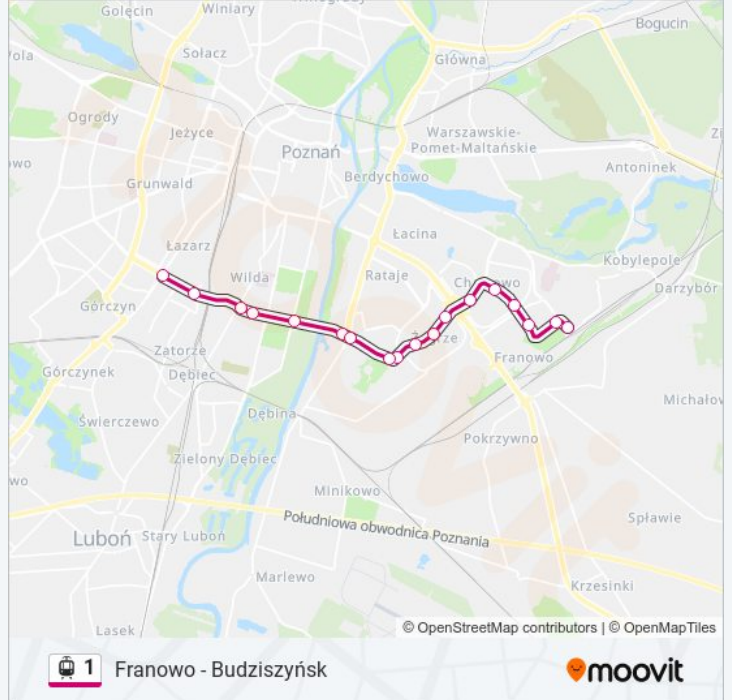

Rondo Żegrze

Rondo Starołęka

Rondo Starołęka

Hetmańska Wiadukt

Rolna

Traugutta

Kolejowa

Rozkład jazdy dla: tramwaj 1

Rozkład jazdy dla Głogowska/Hetmańska

poniedziałek	18:33 - 19:10
wtorek	18:33 - 19:10
środa	18:33 - 19:10
czwartek	18:33 - 19:10
piątek	18:33 - 19:10
sobota	Nieobsługiwane
niedziela	Nieobsługiwane

Informacja o: tramwaj 1

Kierunek: Głogowska/Hetmańska

Przystanki: 18

Długość trwania przejazdu: 22 min

Podsumowanie linii:

Kierunek: Starołęka Pkm

26 przystanków

[WYŚWIETL ROZKŁAD JAZDY LINII](#)

- Budziszyńska
- Budziszyńska
- Rondo Skubiszewskiego
- Węgorka
- Stadion Miejski
- Drzewieckiego
- Grochowska
- Ostroroga
- Rondo Nowaka-Jeziorańskiego
- Matejki
- Bałtyk
- Most Dworcowy
- Dworzec Zachodni
- Park Wilsona
- Rynek Łazarski
- Głogowska/Hetmańska
- Głogowska/Hetmańska
- Kolejowa