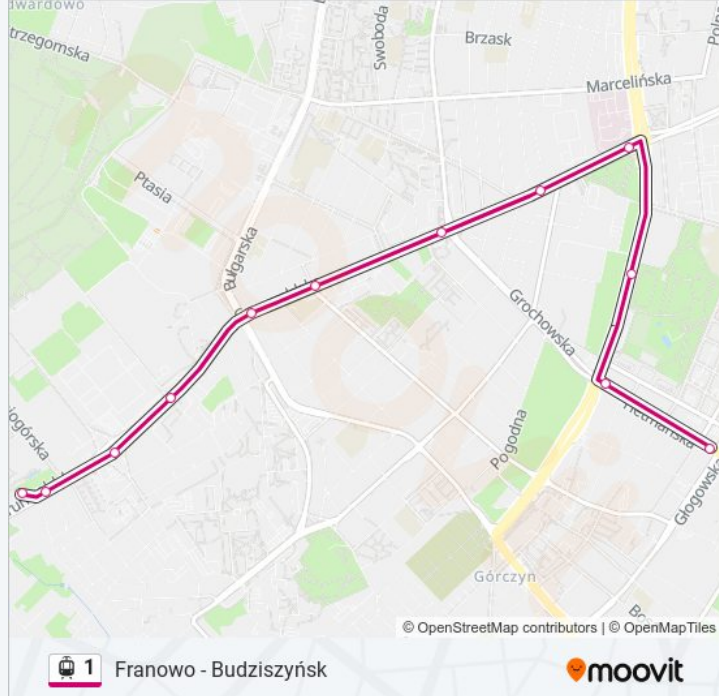

Informacja o: tramwaj 1**Kierunek:** Budziszyska**Przystanki:** 35**Długość trwania przejazdu:** 45 min**Podsumowanie linii:**

Dworzec Zachodni

Most Dworcowy

Bałtyk

Matejki

Wojskowa

Rondo Nowaka-Jeziorańskiego

Ostroroga

Grochowska

Drzewieckiego

Stadion Miejski

Węgorka

Rondo Skubiszewskiego

Budziszyńska

Budziszyńska

Kierunek: Franowo

34 przystanków

[WYŚWIETL ROZKŁAD JAZDY LINII](#)

Budziszyńska

Budziszyńska

Rondo Skubiszewskiego

Węgorka

Stadion Miejski

Drzewieckiego

Grochowska

Ostroroga

Rondo Nowaka-Jeziorańskiego

Matejki

Bałtyk

Most Dworcowy

Dworzec Zachodni