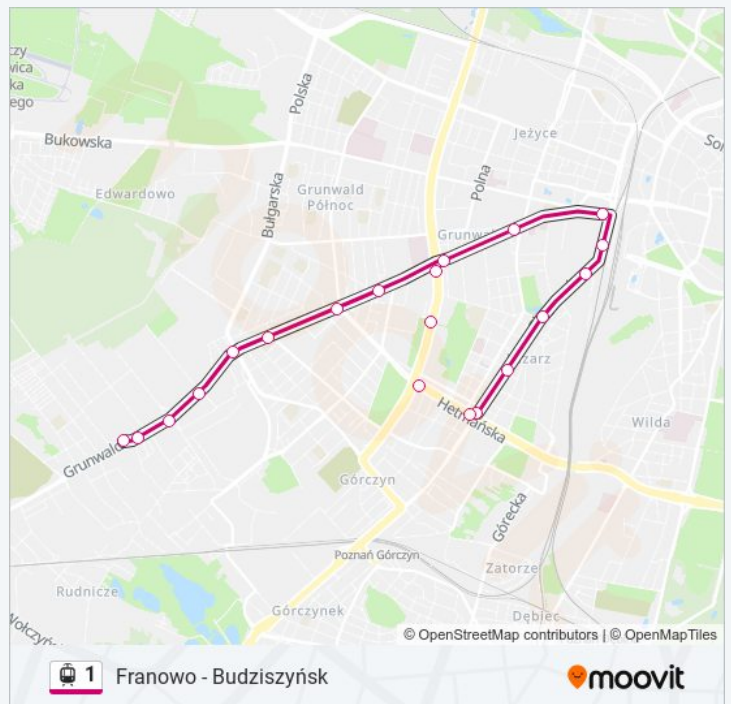

Kierunek: Głogowska/Hetmańska

16 przystanków

[WYŚWIETL ROZKŁAD JAZDY LINII](#)

Budziszyńska

Budziszyńska

Rondo Skubiszewskiego

Węgorka

Stadion Miejski

Drzewieckiego

Grochowska

Ostroroga

Rondo Nowaka-Jeziorańskiego

Matejki

Rozkład jazdy dla: tramwaj 1

Rozkład jazdy dla Głogowska/Hetmańska

poniedziałek	09:11 - 09:41
wtorek	09:11 - 09:41
środa	09:11 - 09:41
czwartek	09:11 - 09:41
piątek	09:11 - 09:41
sobota	Nieobsługiwane
niedziela	Nieobsługiwane

Informacja o: tramwaj 1

Kierunek: Głogowska/Hetmańska

Przystanki: 16

Długość trwania przejazdu: 23 min

Podsumowanie linii:

Bałtyk

Most Dworcowy

Dworzec Zachodni

Park Wilsona

Rynek Łazarski

Głogowska/Hetmańska

Kierunek: Głogowska/Hetmańska

18 przystanków

[WYŚWIETL ROZKŁAD JAZDY LINII](#)

Franowo

Szwajcarska