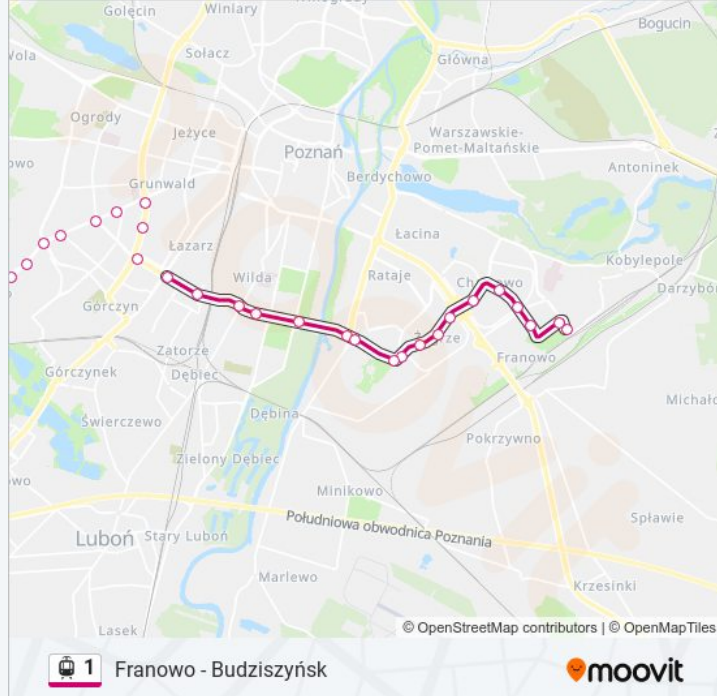

Traugutta

Rolna

Hetmańska Wiadukt

Rondo Starołęka

Rondo Starołęka

Rondo Żegrze

Rondo Żegrze

Żegrze I

Żegrze II

Żegrze III

Os. Czecha

Piaśnicka Rynek

Piaśnicka/Kurlandzka

Szwedzka

Szwajcarska

Franowo

Kierunek: Głogowska/Hetmańska

16 przystanków

[WYŚWIETL ROZKŁAD JAZDY LINII](#)

Budziszyńska

Budziszyńska

Rondo Skubiszewskiego

Węgorka

Stadion Miejski

Informacja o: tramwaj 1

Kierunek: Głogowska/Hetmańska

Przystanki: 16

Długość trwania przejazdu: 23 min

Podsumowanie linii:

Bałtyk

Most Dworcowy

Dworzec Zachodni