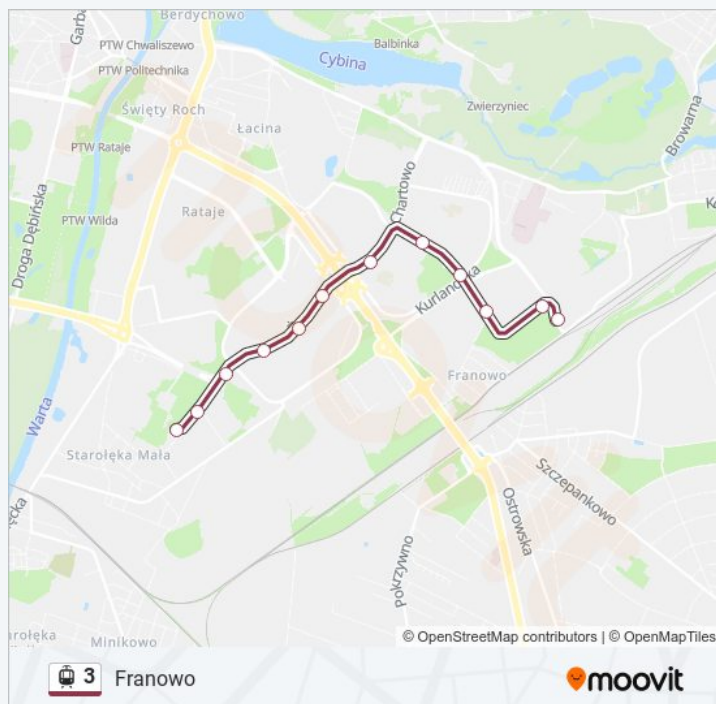

Szwajcarska

Franowo

Kierunek: Franowo

12 przystanków

[WYŚWIETL ROZKŁAD JAZDY LINII](#)

Unii Lubelskiej

Tadeuszak

Rondo Żegrze

Informacja o: tramwaj 3

Piaśnicka/Kurlandzka

Szwedzka

Szwajcarska

Franowo

Kierunek: Franowo

Przystanki: 12

Długość trwania przejazdu: 12 min

Podsumowanie linii:

Kierunek: Głogowska/Hetmańska

10 przystanków

[WYŚWIETL ROZKŁAD JAZDY LINII](#)

Unii Lubelskiej

Tadeuszak

Rondo Żegrze

Rondo Starołęka