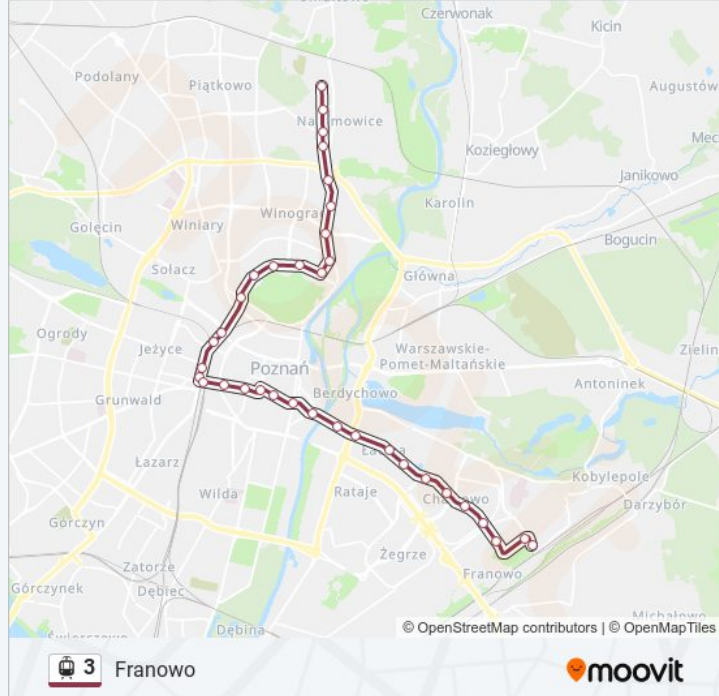

Kórnicka

Polanka

Łacina

Os. Tysiąclecia

Os. Lecha

Piaśnicka Rynek

Piaśnicka/Kurlandzka

Szwedzka

Szwajcarska

Franowo

Kierunek: Franowo

12 przystanków

[WYŚWIETL ROZKŁAD JAZDY LINII](#)

Unii Lubelskiej

Tadeuszak

Rondo Żegrze