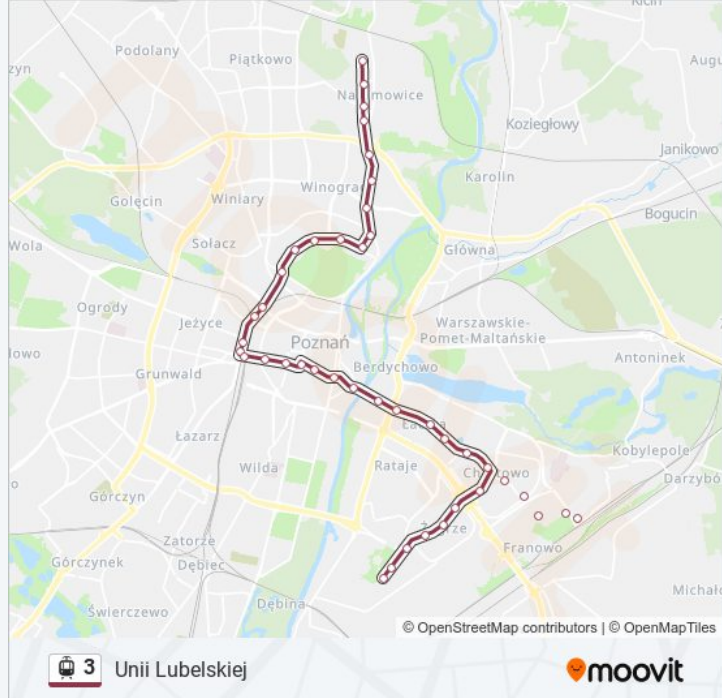

Żegrze III

Żegrze II

Żegrze I

Rondo Żegrze

Tadeuszak

Unii Lubelskiej

Kierunek: Włodarska

29 przystanków

[WYŚWIETL ROZKŁAD JAZDY LINII](#)

Franowo

Szwajcarska

Szwedzka

Piaśnicka/Kurlandzka

Piaśnicka Rynek

Os. Lecha

Os. Tysiąclecia