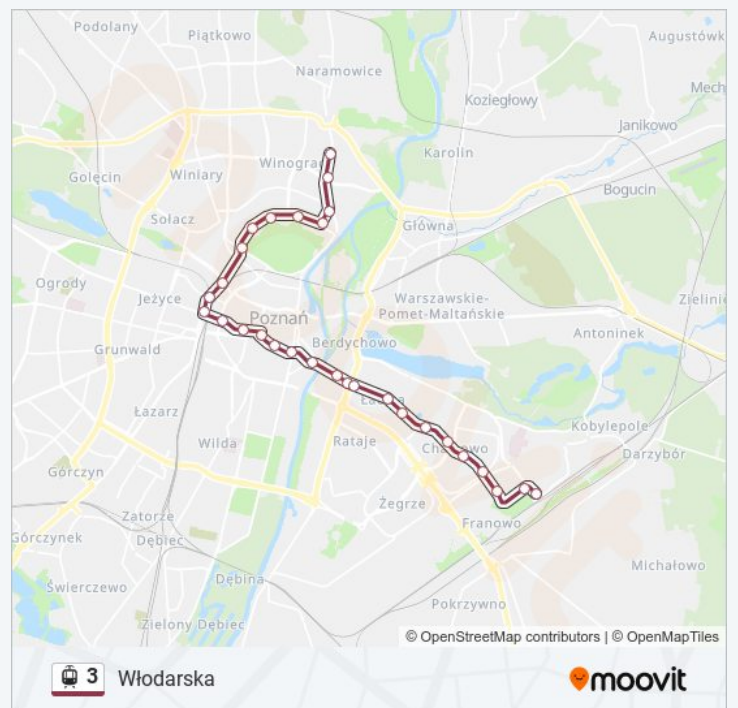

Żniwna

Pasieka

Kmieca

Przełajowa

Wilczak

Serbska

Włodarska

Rozkłady jazdy i mapy tras dla tramwaj 3 są dostępne w wersji offline w formacie PDF na stronie moovitapp.com. Skorzystaj z Moovit App, aby sprawdzić czasy przyjazdu autobusów na żywo, rozkłady jazdy pociągu czy metra oraz wskazówki krok po kroku jak dojechać w Warszawie komunikacją zbiorową.