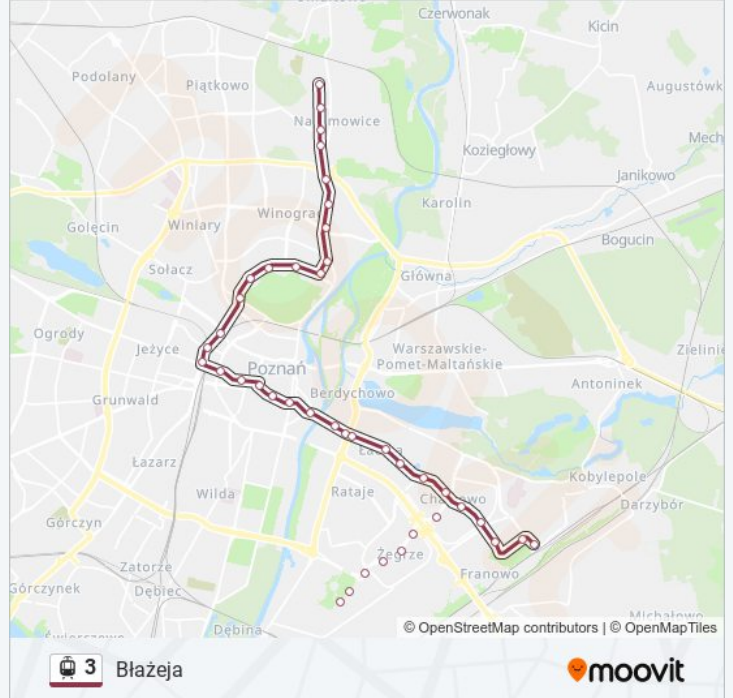

Skorzystaj z aplikacji Moovit, aby znaleźć najbliższy przystanek oraz czas przyjazdu najbliższego środka transportu dla: tramwaj 3.

Kierunek: Błażeja

36 przystanków

[WYŚWIETL ROZKŁAD JAZDY LINII](#)

Unii Lubelskiej

Aleje Marcinkowskiego

27 Grudnia

Fredry

Most Teatralny

Rozkład jazdy dla: tramwaj 3

Rozkład jazdy dla Błażeja

poniedziałek	04:23 - 22:20
wtorek	04:23 - 22:20
środa	04:23 - 22:20
czwartek	04:23 - 22:20
piątek	04:23 - 22:20
sobota	04:06 - 22:20
niedziela	05:36 - 22:20

Informacja o: tramwaj 3**Kierunek:** Błażeja**Przystanki:** 36**Długość trwania przejazdu:** 44 min**Podsumowanie linii:**

Poznańska
Wielkopolska
Armii Poznań
Żniwna
Pasieka
Kmieca
Przełajowa
Wilczak
Serbska
Włodarska
Lechicka/Naramowicka
Naramowice
Os. Łokietka
Jasna Rola
Błażeja

Kierunek: Franowo

35 przystanków

[WYŚWIETL ROZKŁAD JAZDY LINII](#)

Błażeja
Jasna Rola
Os. Łokietka
Naramowice
Lechicka/Naramowicka
Włodarska
Serbska
Wilczak
Przełajowa
Kmieca
Pasieka
Żniwna
Armii Poznań
Wielkopolska