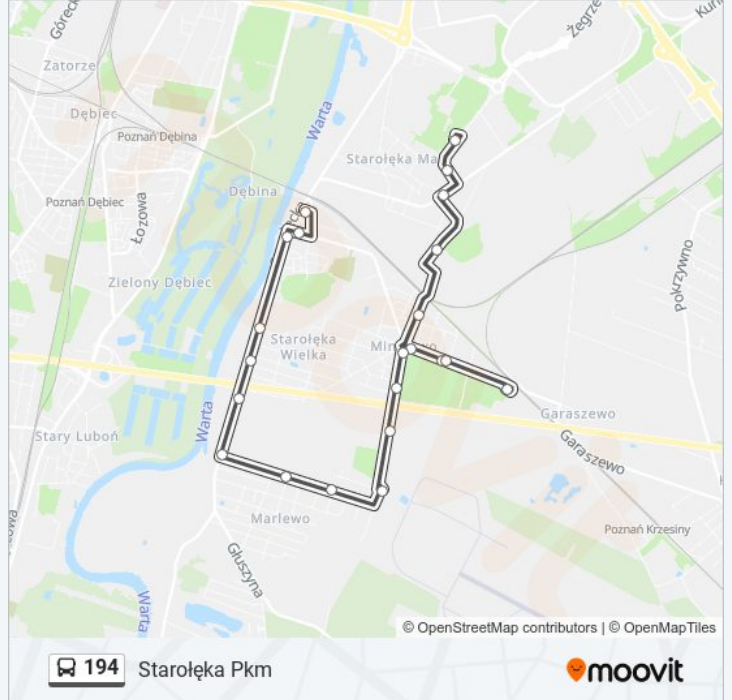

 194

Starołęka Pkm

Skorzystaj Z Aplikacji

Autobus 194, linia (Starołęka Pkm), posiada 2 tras. W dni robocze kursuje:

(1) Starołęka Pkm: 04:39 - 23:22(2) Unii Lubelskiej: 04:17 - 22:55

Skorzystaj z aplikacji Moovit, aby znaleźć najbliższy przystanek oraz czas przyjazdu najbliższego środka transportu dla: autobus 194.

Kierunek: Starołęka Pkm

22 przystanków

[WYŚWIETL ROZKŁAD JAZDY LINII](#)

Unii Lubelskiej
Falista
Warowna
Gołężycka
Szydłowiecka
Rondo Minikowo
Radomska
Sandomierska
Radomska
Rondo Minikowo
Dęblińska
Zaklikowska
Łysogórska
Tomaszowska
Staszowska
Czernichowska
Starołęcka Wiadukt
Dziedzicka
Żeglarska
Św. Antoniego
Św. Antoniego

Informacja o: autobus 194**Kierunek:** Starołęka Pkm**Przystanki:** 22**Długość trwania przejazdu:** 21 min**Podsumowanie linii:**

Kierunek: Unii Lubelskiej

21 przystanków

[WYŚWIETL ROZKŁAD JAZDY LINII](#)

- Starołęka Pkm
- Św. Antoniego
- Żeglarska
- Dziedzicka
- Starołęcka Wiadukt
- Czernichowska
- Staszowska
- Tomaszowska
- Łysogórska
- Zaklikowska
- Dęblińska
- Rondo Minikowo
- Radomska
- Sandomierska
- Radomska
- Rondo Minikowo
- Szydłowiecka
- Gołężycka