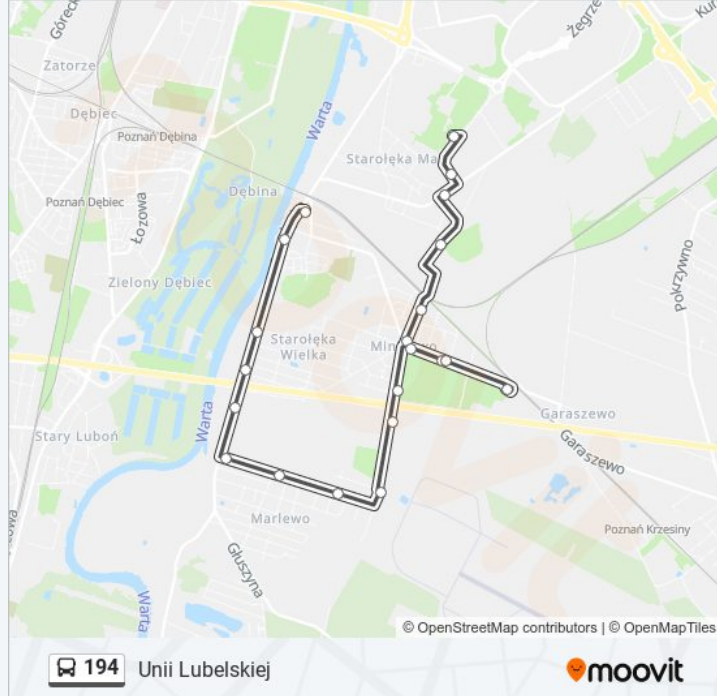

 194

Starołęka Pkm

Skorzystaj Z Aplikacji

Autobus 194, linia (Starołęka Pkm), posiada 2 tras. W dni robocze kursuje:

(1) Starołęka Pkm: 04:39 - 23:22(2) Unii Lubelskiej: 04:17 - 22:55

Skorzystaj z aplikacji Moovit, aby znaleźć najbliższy przystanek oraz czas przyjazdu najbliższego środka transportu dla: autobus 194.

Kierunek: Starołęka Pkm

22 przystanków

[WYŚWIETL ROZKŁAD JAZDY LINII](#)

Unii Lubelskiej
Falista
Warowna
Gołężycka
Szydłowiecka
Rondo Minikowo
Radomska
Sandomierska
Radomska
Rondo Minikowo
Dęblińska
Zaklikowska
Łysogórska
Tomaszowska
Staszowska
Czernichowska
Starołęcka Wiadukt
Dziedzicka
Żeglarska
Św. Antoniego
Św. Antoniego

- Starołęka Pkm
- Św. Antoniego
- Żeglarska
- Dziedzicka
- Starołęcka Wiadukt
- Czernichowska
- Staszowska
- Tomaszowska
- Łysogórska
- Zaklikowska
- Dęblińska
- Rondo Minikowo
- Radomska
- Sandomierska
- Radomska
- Rondo Minikowo
- Szydłowiecka
- Gołężycka

Informacja o: autobus 194

Kierunek: Unii Lubelskiej

Przystanki: 21

Długość trwania przejazdu: 21 min

Podsumowanie linii:

Warowna

Falista

Unii Lubelskiej