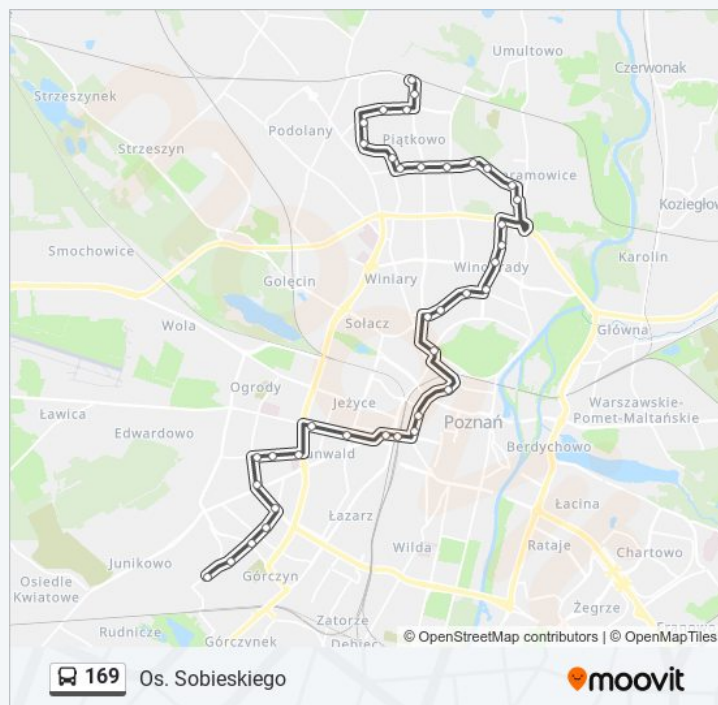

Skorzystaj z aplikacji Moovit, aby znaleźć najbliższy przystanek oraz czas przyjazdu najbliższego środka transportu dla: autobus 169.

Kierunek: Os. Kopernika

40 przystanków

[WYŚWIETL ROZKŁAD JAZDY LINII](#)

Kierunek: Os. Sobieskiego

38 przystanków

[WYŚWIETL ROZKŁAD JAZDY LINII](#)

Os. Kopernika
 Trębacka
 Ściegiennego
 Tęczowa
 Promienista
 Grochowska
 Marcelińska
 Szamotulska
 Opalenicka
 Polna Szpital

Rozkład jazdy dla: autobus 169

Rozkład jazdy dla Os. Sobieskiego

poniedziałek	04:21 - 22:23
wtorek	04:21 - 22:23
środa	04:21 - 22:23
czwartek	04:21 - 22:23
piątek	04:21 - 22:23
sobota	04:24 - 22:23
niedziela	05:24 - 22:23

Informacja o: autobus 169

Kierunek: Os. Sobieskiego

Przystanki: 38

Długość trwania przejazdu: 64 min

Podsumowanie linii:

Szylinga
Rondo Kaponiera
Rondo Kaponiera
Zamek
Urząd Wojewódzki
Urząd Marszałkowski
Armii Poznań
Słowiańska
Ozimina
Os. Przyjaźni
Os. POD Lipami
Rondo Solidarności
Os. Kosmonautów
Os. Wichrowe Wzgórze
Naramowice
Os. Łokietka
Kupały
Łużycka
Stoińskiego
Kurpińskiego
Wojciechowskiego
Os. Chrobrego
Os. Jagiełły
Wieża Rtv
Os. Zygmunta Starego
Szymanowskiego
Szeligowskiego
Os. Sobieskiego