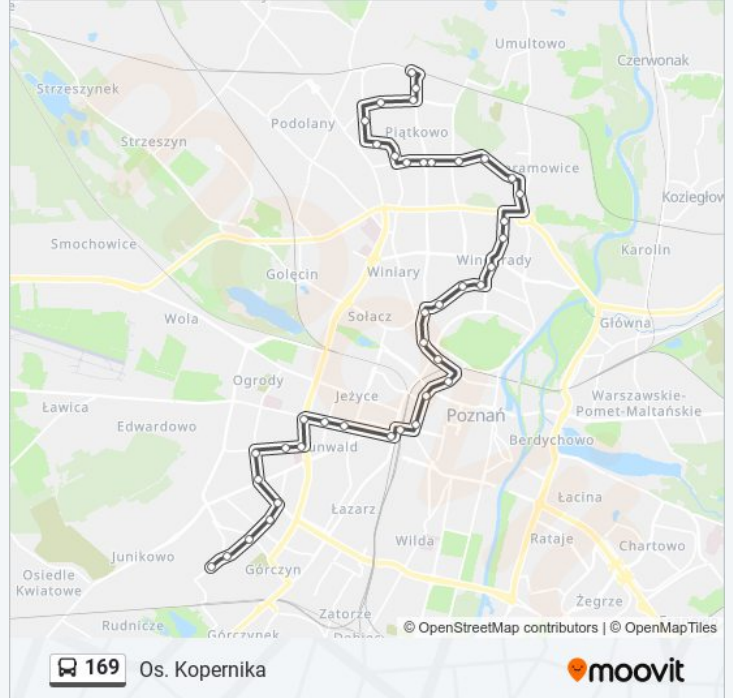

 169

Os. Kopernika

Skorzystaj Z Aplikacji

Autobus 169, linia (Os. Kopernika), posiada 4 tras. W dni robocze kursuje:

(1) Os. Kopernika: 04:35 - 22:51 (2) Os. Sobieskiego: 04:21 - 22:23 (3) Rondo Kaponiera: 20:58 - 23:11 (4) Urząd Wojewódzki: 19:48 - 22:51

Skorzystaj z aplikacji Moovit, aby znaleźć najbliższy przystanek oraz czas przyjazdu najbliższego środka transportu dla: autobus 169.

Kierunek: Os. Kopernika

40 przystanków

[WYŚWIETL ROZKŁAD JAZDY LINII](#)

Os. Sobieskiego
Szeligowskiego
Szymanowskiego
Os. Zygmunta Starego
Wieża Rtv
Os. Jagiełły
Os. Chrobrego
Wojciechowskiego
Kurpińskiego
Kurpińskiego
Stoińskiego
Kupały
Os. Łokietka
Naramowice
Os. Wichrowe Wzgórze
Os. Kosmonautów
Rondo Solidarności
Os. POD Lipami
Os. Przyjaźni
Ozimina
Słowiańska

Informacja o: autobus 169**Kierunek:** Os. Kopernika**Przystanki:** 40**Długość trwania przejazdu:** 62 min**Podsumowanie linii:**

Urbanowska
 Przepadek
 Urząd Marszałkowski
 Libelta
 Zamek
 Rondo Kaponiera
 Bałtyk
 Szylinga
 Polna Szpital
 Bukowska
 Opalenicka
 Szamotulska
 Marcelińska
 Grochowska
 Promienista
 Tęczowa
 Ściegiennego
 Trębacka
 Os. Kopernika