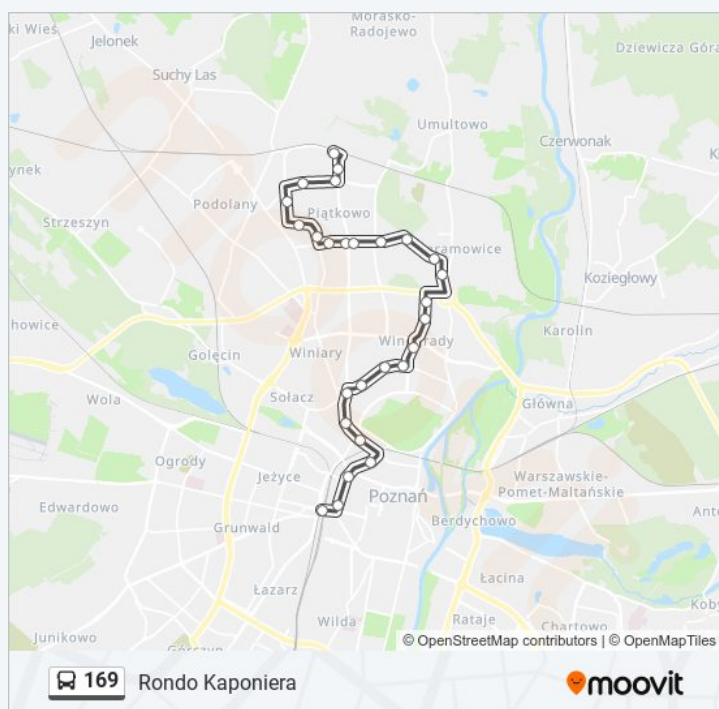

 169

Os. Kopernika

Skorzystaj Z Aplikacji

Autobus 169, linia (Os. Kopernika), posiada 4 tras. W dni robocze kursuje:

(1) Os. Kopernika: 04:35 - 22:51 (2) Os. Sobieskiego: 04:21 - 22:23 (3) Rondo Kaponiera: 20:58 - 23:11 (4) Urząd Wojewódzki: 19:48 - 22:51

Skorzystaj z aplikacji Moovit, aby znaleźć najbliższy przystanek oraz czas przyjazdu najbliższego środka transportu dla: autobus 169.

Kierunek: Os. Kopernika

40 przystanków

[WYŚWIETL ROZKŁAD JAZDY LINII](#)

środa	20:58 - 23:11
czwartek	20:58 - 23:11
piątek	20:58 - 23:11
sobota	20:38 - 23:11
niedziela	20:38 - 23:11

Informacja o: autobus 169

Kierunek: Rondo Kaponiera

Przystanki: 27

Długość trwania przejazdu: 34 min

Podsumowanie linii:

Kierunek: Urząd Wojewódzki

15 przystanków

[WYŚWIETL ROZKŁAD JAZDY LINII](#)

Os. Kopernika
Trębacka
Ściegiennego

Rozkład jazdy dla: autobus 169

Rozkład jazdy dla Urząd Wojewódzki

poniedziałek	19:48 - 22:51
wtorek	19:48 - 22:51
środa	19:48 - 22:51
czwartek	19:48 - 22:51