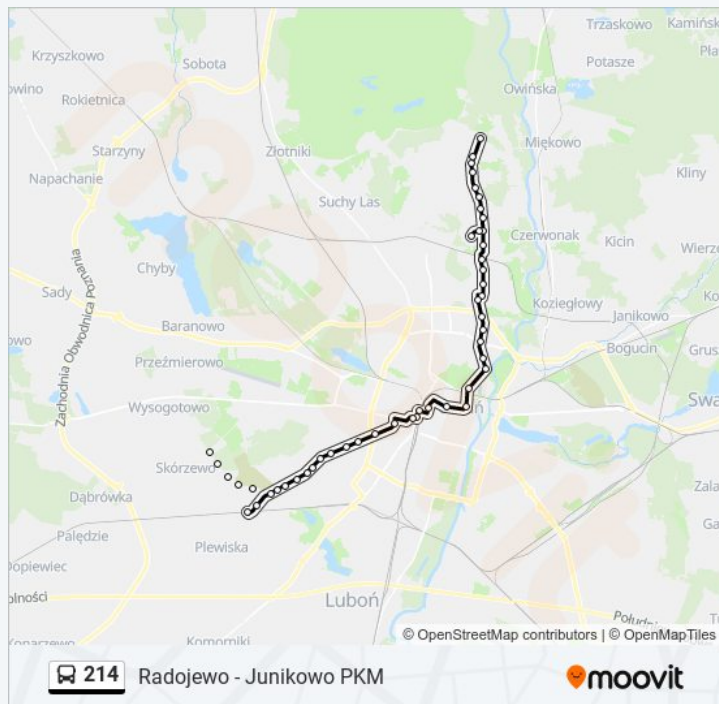

Kresowa

Informacja o: autobus 214

Kierunek: Radojewo

Przystanki: 49

Długość trwania przejazdu: 53 min

Podsumowanie linii:

Uam Os. Różany Potok

Kresowa

Widłakowa

Rumiankowa

Dziurawcowa

Umultowo

Łopianowa

Rdestowa

Arnikowa

Radojewo