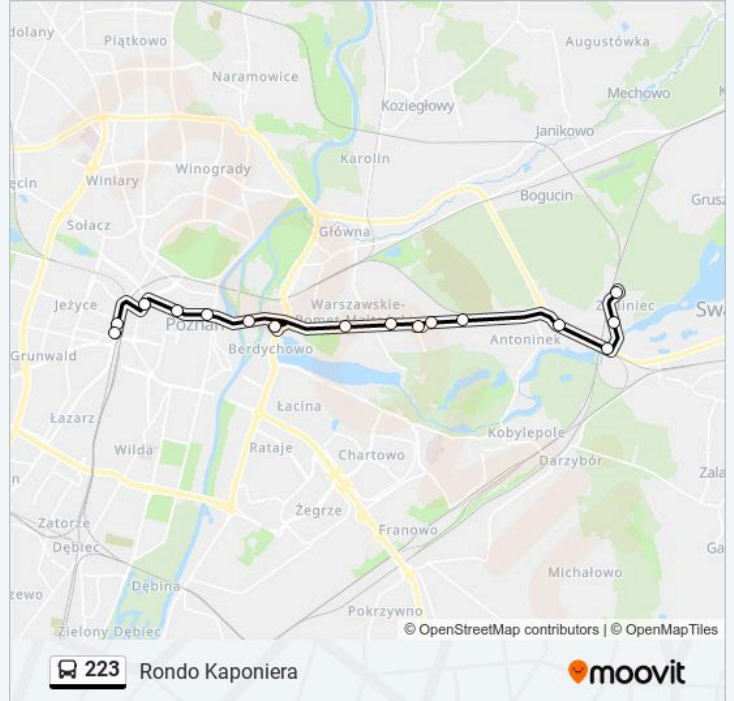

### Informacja o: autobus 223

**Kierunek:** Rondo Kaponiera

**Przystanki:** 16

**Długość trwania przejazdu:** 26 min

**Podsumowanie linii:**

### Kierunek: Zieliniec

31 przystanków

[WYŚWIETL ROZKŁAD JAZDY LINII](#)

- Kacza
- Mrągowska
- Os. Kopernika
- Trębacka
- Ściegiennego
- Kordeckiego
- Częstochowska
- Górczyn Pkm
- Sielska
- Krauthofera
- Głogowska/Hetmańska
- Rynek Łazarski
- Park Wilsona
- Dworzec Zachodni
- Most Dworcowy
- Rondo Kaponiera
- Most Teatralny
- Urząd Wojewódzki