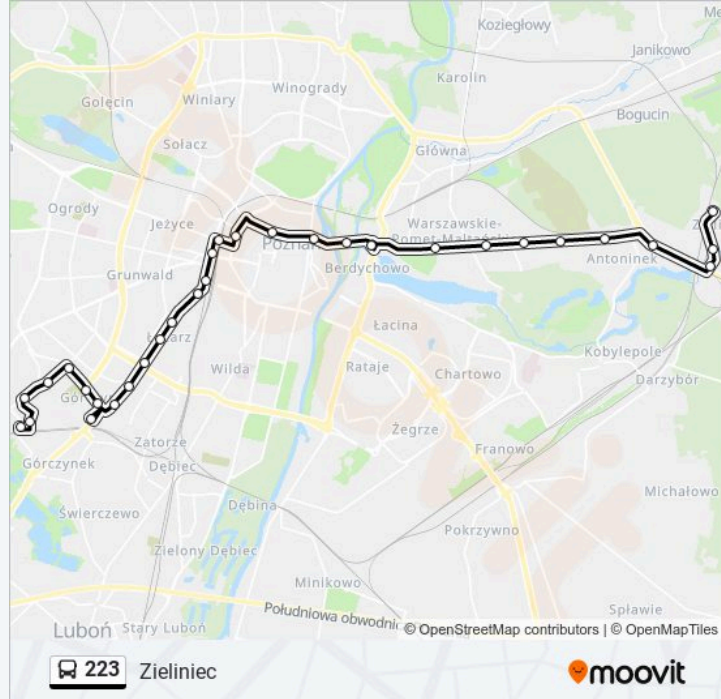

Solna

Małe Garbary

Katedra

Rondo Śródka

Termalna

Łomżyńska

Pusta

Miłostowo

Bożeny

Antoninek Pkm

Sośnicka

Sarnia

Zieliniec

Rozkłady jazdy i mapy tras dla autobus 223 są dostępne w wersji offline w formacie PDF na stronie moovitapp.com. Skorzystaj z Moovit App, aby sprawdzić czasy przyjazdu autobusów na żywo, rozkłady jazdy pociągu czy metra oraz wskazówki krok po kroku jak dojechać w Warszawie komunikacją zbiorową.

© 2024 Moovit - Wszelkie prawa zastrzeżone