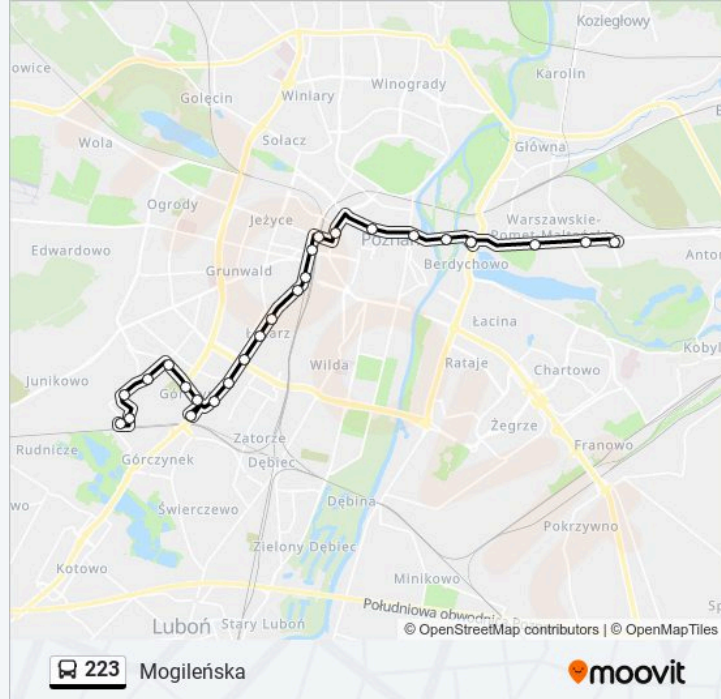

### Informacja o: autobus 223

**Kierunek:** Mogileńska

**Przystanki:** 25

**Długość trwania przejazdu:** 42 min

**Podsumowanie linii:**

Solna

Małe Garbary

Katedra

Rondo Śródka

Termalna

Łomżyńska

Mogileńska