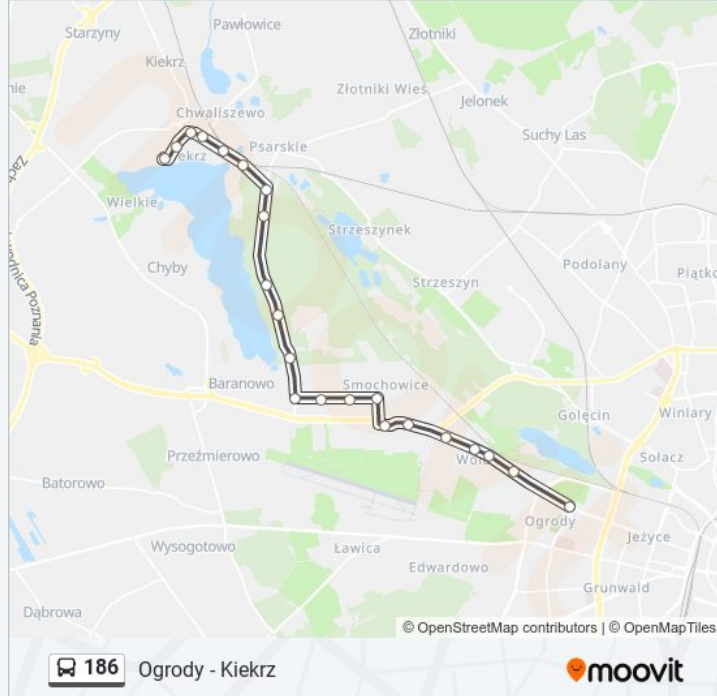

Pilotów

Przelot

Bużańska

Ogrody

Rozkłady jazdy i mapy tras dla autobus 186 są dostępne w wersji offline w formacie PDF na stronie moovitapp.com. Skorzystaj z Moovit App, aby sprawdzić czasy przyjazdu autobusów na żywo, rozkłady jazdy pociągu czy metra oraz wskazówki krok po kroku jak dojechać w Warszaw komunikacją zbiorową.

© 2024 Moovit - Wszelkie prawa zastrzeżone