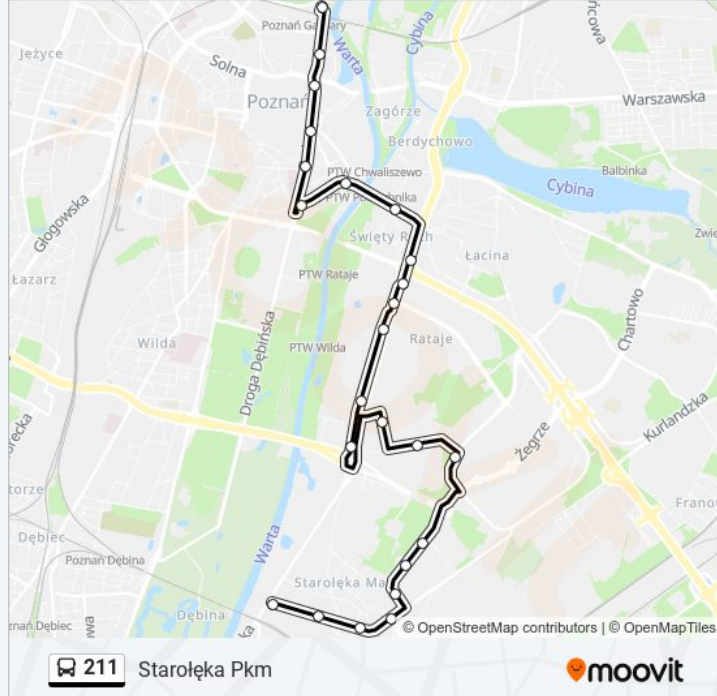

[WYŚWIETL ROZKŁAD JAZDY LINII](#)

Garbary Pkm

Grochowe Łąki

Małe Garbary

Grobla

Pl. Bernardyński

AWF

Most Św. Rocha

Informacja o: autobus 211

Kierunek: Starołęka Pkm

Przystanki: 34

Długość trwania przejazdu: 24 min

Podsumowanie linii:

Tadeuszak

Unii Lubelskiej

Falista

Warowna

Okopowa

Forteczna

Starołęka Pkm

Starołęka Pkm

Św. Antoniego

Św. Antoniego Kościół

Św. Antoniego Cmentarz

Pińczowska

Rondo Minikowo

Pińczowska

Św. Antoniego Cmentarz

Św. Antoniego Kościół

Starołęka Pkm

Rozkłady jazdy i mapy tras dla autobus 211 są dostępne w wersji offline w formacie PDF na stronie moovitapp.com. Skorzystaj z Moovit App, aby sprawdzić czasy przyjazdu autobusów na żywo, rozkłady jazdy pociągu czy metra oraz wskazówki krok po kroku jak dojechać w Warszaw komunikacją zbiorową.