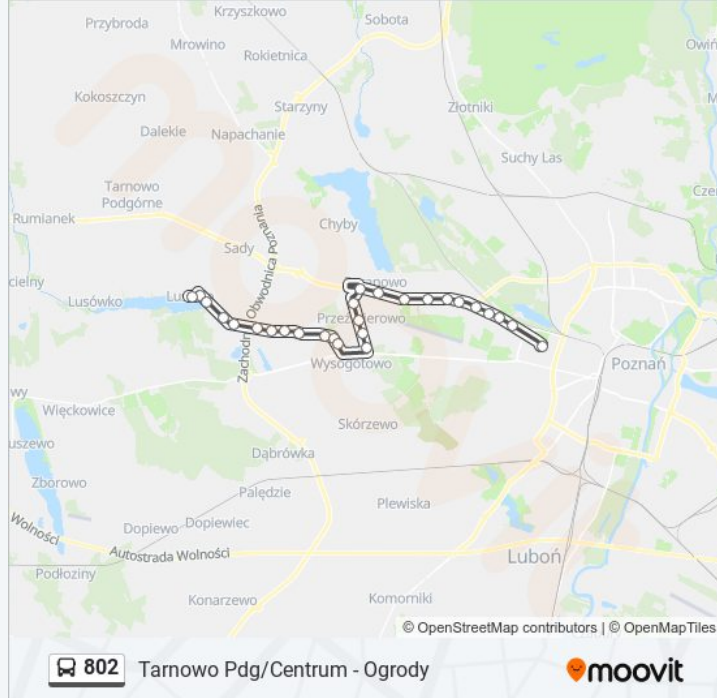

Informacja o: autobus 802**Kierunek:** Lusowo/Kościół**Przystanki:** 27**Długość trwania przejazdu:** 33 min**Podsumowanie linii:**

Batorowo/Brzask

Batorowo/Zakrzewska

Lusowo/Otowska

Lusowo/Swadzimska

Lusowo/Szkoła

Lusowo/Kościół

Kierunek: Ogródy

35 przystanków

[WYŚWIETL ROZKŁAD JAZDY LINII](#)

Tarnowo Pdg/Centrum

Tarnowo Pdg/Rolna

Tarnowo Pdg/Działkowa

Tarnowo Pdg/Marianowska

Sady/Wiadukt

Sady/Lipowa

Lusowo/Kościół

Lusowo/Szkoła

Lusowo/Swadzimska

Lusowo/Otowska

Batorowo/Zakrzewska

Batorowo/Brzask