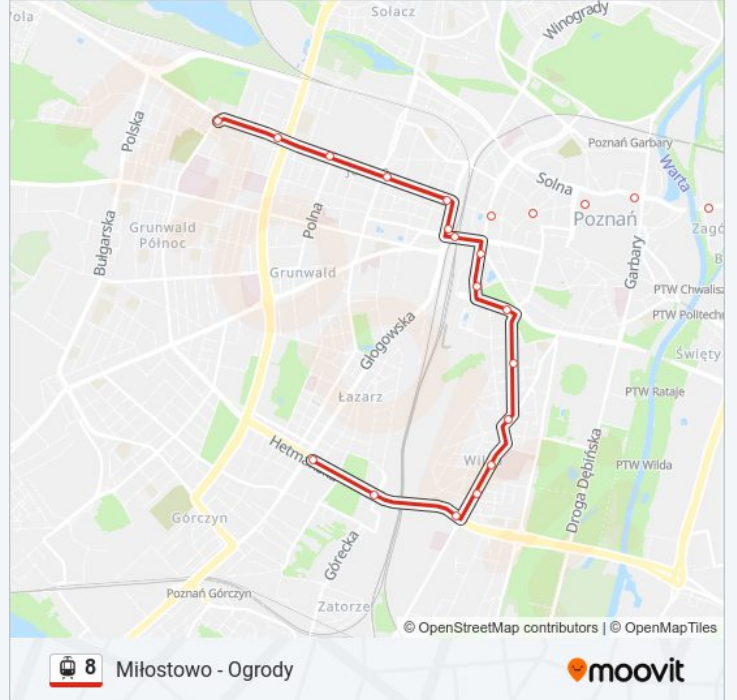

Rozkłady jazdy i mapy tras dla tramwaj 8 są dostępne w wersji offline w formacie PDF na stronie moovitapp.com. Skorzystaj z Moovit App, aby sprawdzić czasy przyjazdu autobusów na żywo, rozkłady jazdy pociągu czy metra oraz wskazówki krok po kroku jak dojechać w Warszawie komunikacją zbiorową.

© 2024 Moovit - Wszelkie prawa zastrzeżone