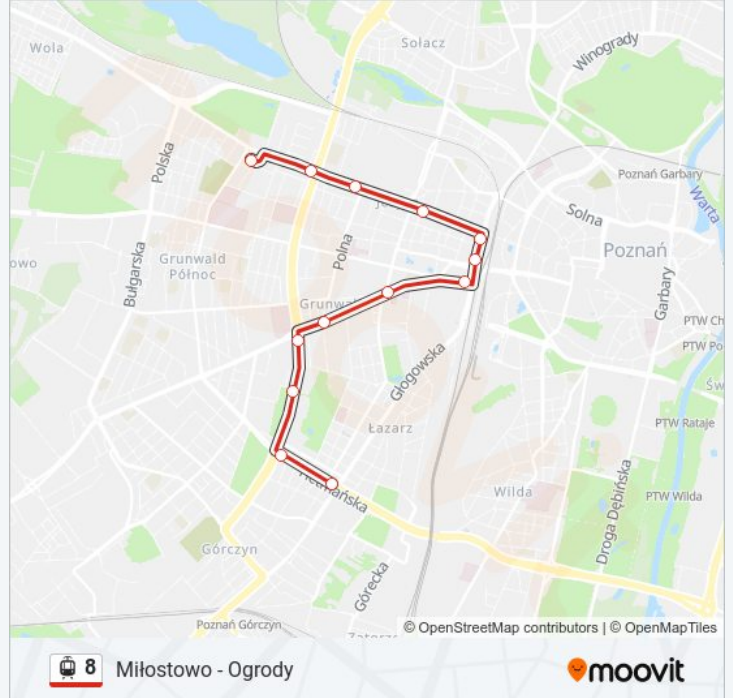

Informacja o: tramwaj 8**Kierunek:** Głogowska/Hetmańska**Przystanki:** 20**Długość trwania przejazdu:** 26 min**Podsumowanie linii:**

Kierunek: Głogowska/Hetmańska

11 przystanków

[WYŚWIETL ROZKŁAD JAZDY LINII](#)

Ogrody
 Żeromskiego
 Polna
 Rynek Jeżycki
 Most Teatralny
 Rondo Kaponiera
 Most Dworcowy
 Dworzec Zachodni
 Park Wilsona
 Rynek Łazarski
 Głogowska/Hetmańska

Rozkład jazdy dla: tramwaj 8

Rozkład jazdy dla Głogowska/Hetmańska

poniedziałek	08:58 - 22:58
wtorek	08:58 - 22:58
środa	08:58 - 22:58
czwartek	08:58 - 22:58
piątek	08:58 - 22:58
sobota	22:58
niedziela	22:44 - 22:58

Informacja o: tramwaj 8

Kierunek: Głogowska/Hetmańska

Przystanki: 11

Długość trwania przejazdu: 17 min

Podsumowanie linii:

Kierunek: Miłostowo

20 przystanków

[WYŚWIETL ROZKŁAD JAZDY LINII](#)

Głogowska/Hetmańska

Rynek Łazarski