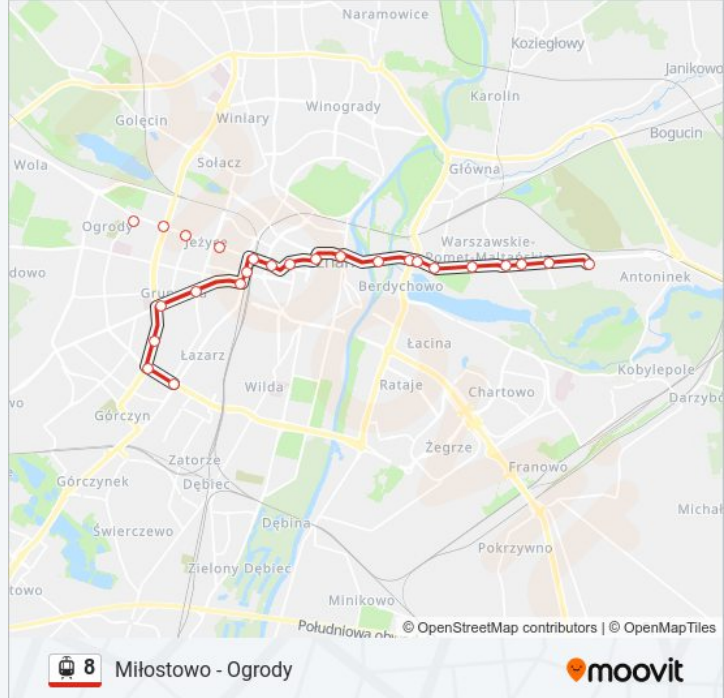

Skorzystaj z aplikacji Moovit, aby znaleźć najbliższy przystanek oraz czas przyjazdu najbliższego środka transportu dla: tramwaj 8.

Kierunek: Głogowska/Hetmańska

20 przystanków

[WYŚWIETL ROZKŁAD JAZDY LINII](#)

Informacja o: tramwaj 8

Kierunek: Miłostowo

Przystanki: 20

Długość trwania przejazdu: 27 min

Podsumowanie linii:

Mogileńska

Miostowo

Kierunek: Ogrody

18 przystanków

[WYŚWIETL ROZKŁAD JAZDY LINII](#)

Miostowo

Mogileńska

Łomżyńska

Krańcowa

Termalna

Św. Michała