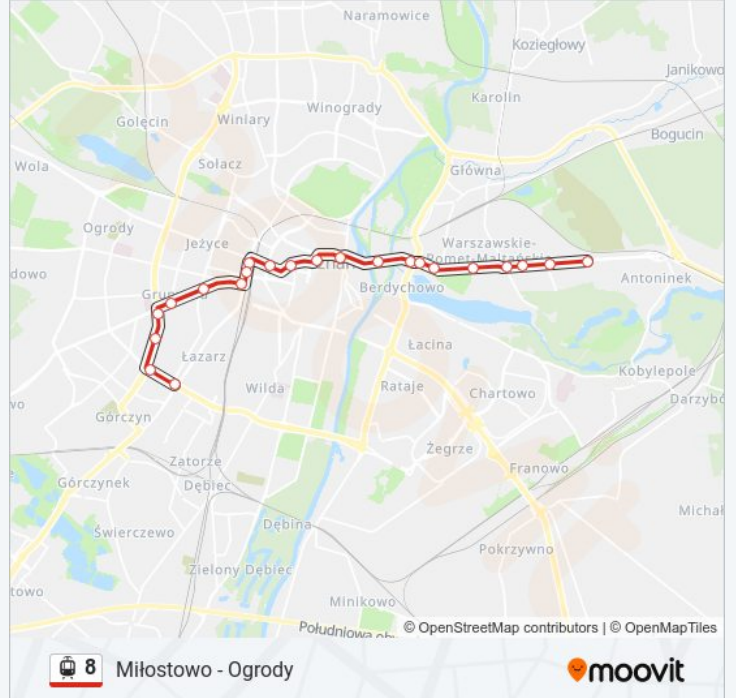

8

Miłostowo - Ogrody

Skorzystaj Z Aplikacji

Tramwaj 8, linia (Miłostowo - Ogrody), posiada 4 tras. W dni robocze kursuje:

(1) Głogowska/Hetmańska: 18:55 - 23:00(2) Głogowska/Hetmańska: 08:58 - 22:58(3) Miłostowo: 04:27 - 22:31(4) Ogrody: 04:32 - 22:29

Skorzystaj z aplikacji Moovit, aby znaleźć najbliższy przystanek oraz czas przyjazdu najbliższego środka transportu dla: tramwaj 8.

Kierunek: Głogowska/Hetmańska

20 przystanków

[WYŚWIETL ROZKŁAD JAZDY LINII](#)

Miłostowo
Mogileńska
Łomżyńska
Krańcowa
Termalna
Św. Michała
Rondo Śródka
Rondo Śródka
Katedra
Małe Garbary
Pl. Wielkopolski
Pl. Ratajskiego
Fredry
Most Teatralny
Rondo Kaponiera
Most Dworcowy
Dworzec Zachodni
Park Wilsona
Rynek Łazarski
Głogowska/Hetmańska

Informacja o: tramwaj 8**Kierunek:** Głogowska/Hetmańska**Przystanki:** 20**Długość trwania przejazdu:** 26 min**Podsumowanie linii:**

Kierunek: Głogowska/Hetmańska

11 przystanków

[WYŚWIETL ROZKŁAD JAZDY LINII](#)