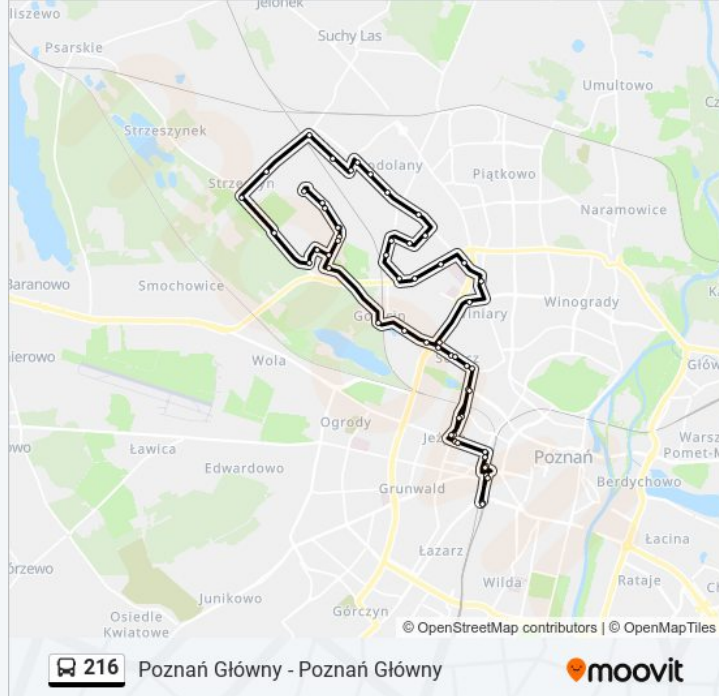

Strzeszyńska Lisner

Tułodzieckiej

Rzepeckiej

Białczańska

Białczańska

Synów Pułku

Sucholeska

Strzeszyn Pkm

Instytut Technologiczno-Przyrodniczy

Stary Strzeszyn

Kontryma

Żołnierzy Wyklętych

Wiencka

Dworzeckiego

Hezjoda

Strzeszyn Grecki

Tołstoja

Puszkina

Tołstoja

Strzeszyn Grecki

Hezjoda

Literacka

Goleścińska

Golecin

Wojska Polskiego

Wojska Polskiego

Uniwersytet Przyrodniczy

Śląska

Nad Wierzbakiem

Jeżycka

Kościelna

Rynek Jeżycki

Most Teatralny