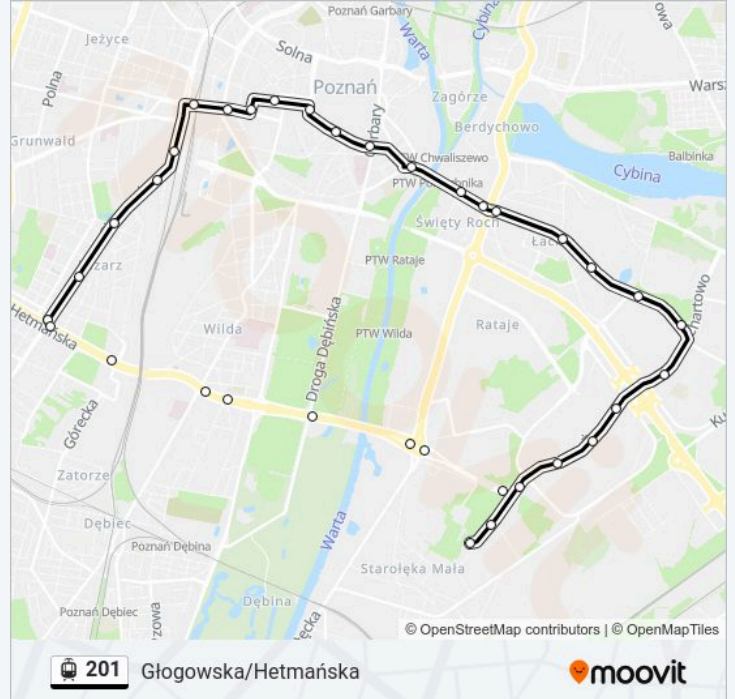

Informacja o: tramwaj 201

Kierunek: Głogowska/Hetmańska

Przystanki: 27

Długość trwania przejazdu: 21 min

Podsumowanie linii:

27 Grudnia

Gwarna

Zamek

Rondo Kaponiera

Most Dworcowy

Dworzec Zachodni

Park Wilsona

Rynek Łazarski

Głogowska/Hetmańska

Kierunek: Os. Sobieskiego

33 przystanków

[WYŚWIETL ROZKŁAD JAZDY LINII](#)

Unii Lubelskiej

Tadeuszak

Rondo Żegrze

Żegrze I

Żegrze II

Żegrze III

Os. Czecha