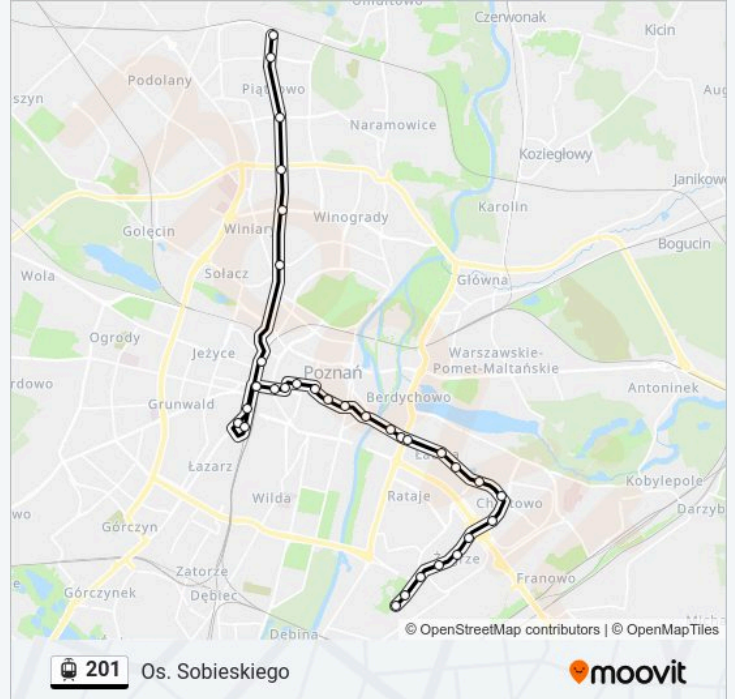

Informacja o: tramwaj 201

Kierunek: Os. Sobieskiego

Przystanki: 33

Długość trwania przejazdu: 40 min

Podsumowanie linii:

27 Grudnia

Gwarna

Zamek

Rondo Kaponiera

Most Dworcowy

Dworzec Zachodni

Dworzec Zachodni

Rondo Kaponiera

Most Teatralny

Słowiańska

Aleje Solidarności

Lechicka Poznań Plaza

Kurpińskiego

Szymanowskiego

Os. Sobieskiego

Kierunek: Unii Lubelskiej

31 przystanków

[WYŚWIETL ROZKŁAD JAZDY LINII](#)

Os. Sobieskiego