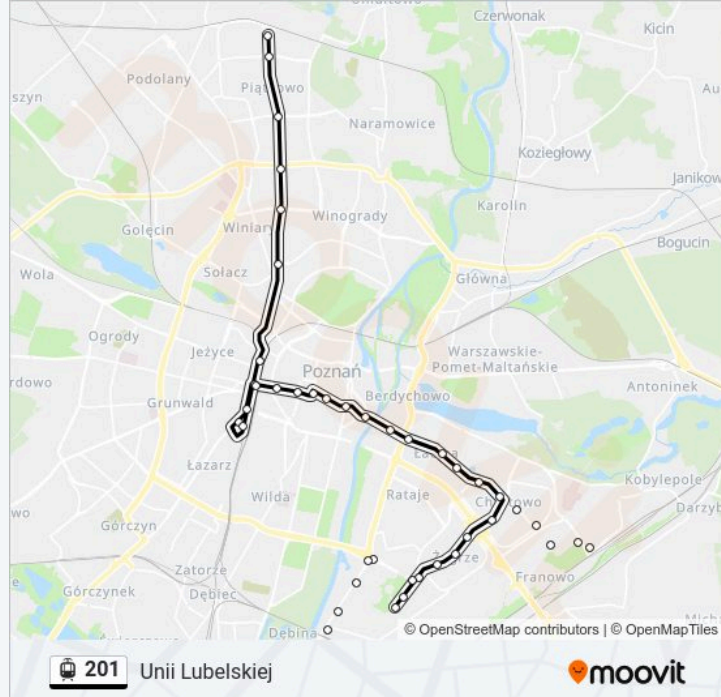

Informacja o: tramwaj 201

Kierunek: Unii Lubelskiej

Przystanki: 31

Długość trwania przejazdu: 40 min

Podsumowanie linii:

Aleje Marcinkowskiego

Wrocławska

Pl. Bernardyński

Most Św. Rocha

Politechnika

Kórnicka

Polanka

Łacina

Os. Tysiąclecia

Os. Lecha

Os. Czecha

Żegrze III

Żegrze II

Żegrze I

Rondo Żegrze

Tadeuszak

Unii Lubelskiej

Rozkłady jazdy i mapy tras dla tramwaj 201 są dostępne w wersji offline w formacie PDF na stronie moovitapp.com. Skorzystaj z Moovit App, aby sprawdzić czasy przyjazdu autobusów na żywo, rozkłady jazdy pociągu czy metra oraz wskazówki krok po kroku jak dojechać w Warszaw komunikacją zbiorową.

© 2024 Moovit - Wszelkie prawa zastrzeżone