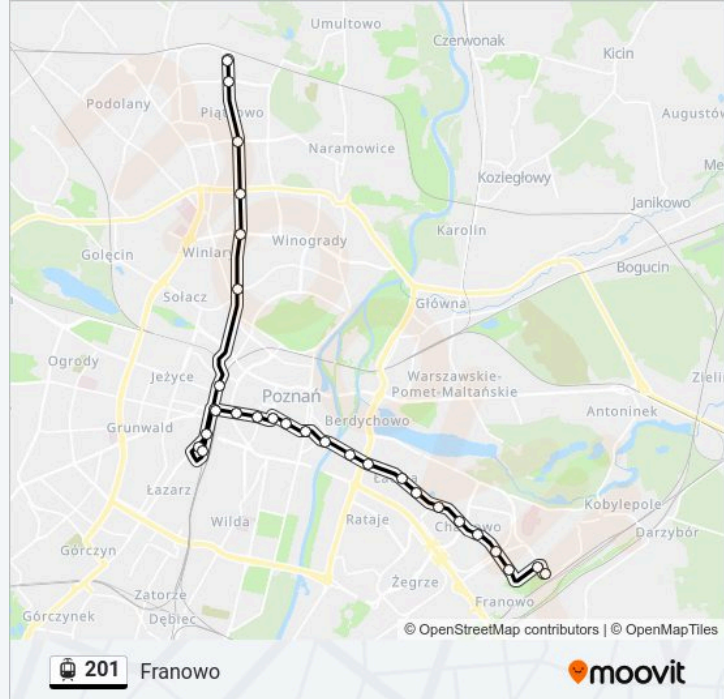

Skorzystaj z aplikacji Moovit, aby znaleźć najbliższy przystanek oraz czas przyjazdu najbliższego środka transportu dla: tramwaj 201.

Kierunek: Franowo

29 przystanków

[WYŚWIETL ROZKŁAD JAZDY LINII](#)

Os. Sobieskiego
Szymanowskiego
Kurpińskiego
Lechicka Poznań Plaza
Aleje Solidarności
Słowiańska
Most Teatralny
Rondo Kaponiera
Dworzec Zachodni
Dworzec Zachodni
Most Dworcowy
Rondo Kaponiera
Zamek
Ratajczaka
Aleje Marcinkowskiego
Wrocławska
Pl. Bernardyński
Most Św. Rocha
Politechnika
Kórnicka

Informacja o: tramwaj 201**Kierunek:** Franowo**Przystanki:** 29**Długość trwania przejazdu:** 38 min**Podsumowanie linii:**

Polanka

Łacina

Os. Tysiąclecia

Os. Lecha

Piaśnicka Rynek

Piaśnicka/Kurlandzka

Szwedzka

Szwajcarska

Franowo

Kierunek: Franowo

12 przystanków

[WYŚWIETL ROZKŁAD JAZDY LINII](#)

Unii Lubelskiej

Tadeuszak

Rondo Żegrze