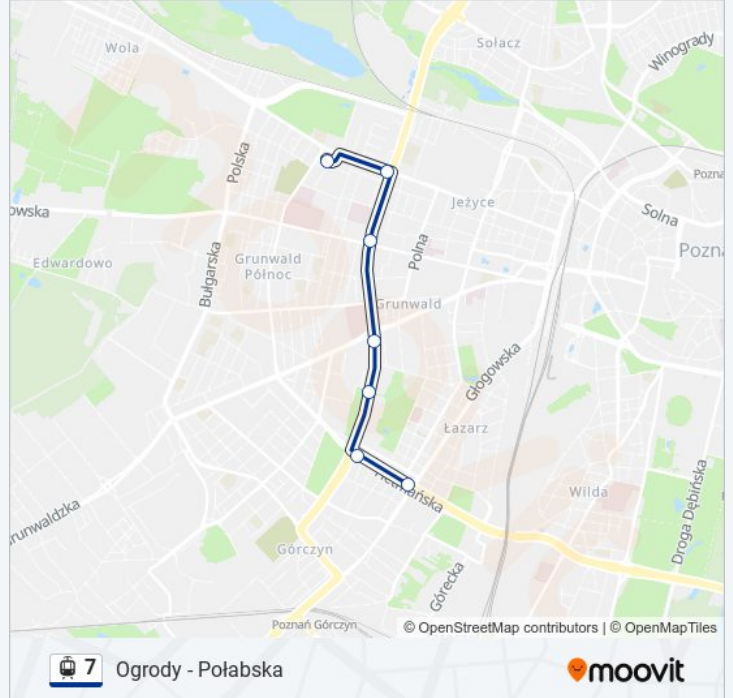

Szwajcarska

Franowo

Kierunek: Głogowska/Hetmańska

11 przystanków

[WYŚWIETL ROZKŁAD JAZDY LINII](#)

Ogrody

Żeromskiego

Bukowska

Rondo Nowaka-Jeziorańskiego

Matejki

Bałtyk

Most Dworcowy

Dworzec Zachodni

Park Wilsona

Rynek Łazarski

Głogowska/Hetmańska

Rozkład jazdy dla: tramwaj 7

Rozkład jazdy dla Głogowska/Hetmańska

poniedziałek	09:20 - 18:38
wtorek	09:20 - 18:38
środa	09:20 - 18:38
czwartek	09:20 - 18:38
piątek	09:20 - 18:38
sobota	Nieobsługiwane
niedziela	Nieobsługiwane

Informacja o: tramwaj 7

Kierunek: Głogowska/Hetmańska

Przystanki: 11

Długość trwania przejazdu: 19 min

Podsumowanie linii:

Kierunek: Głogowska/Hetmańska

31 przystanków

[WYŚWIETL ROZKŁAD JAZDY LINII](#)