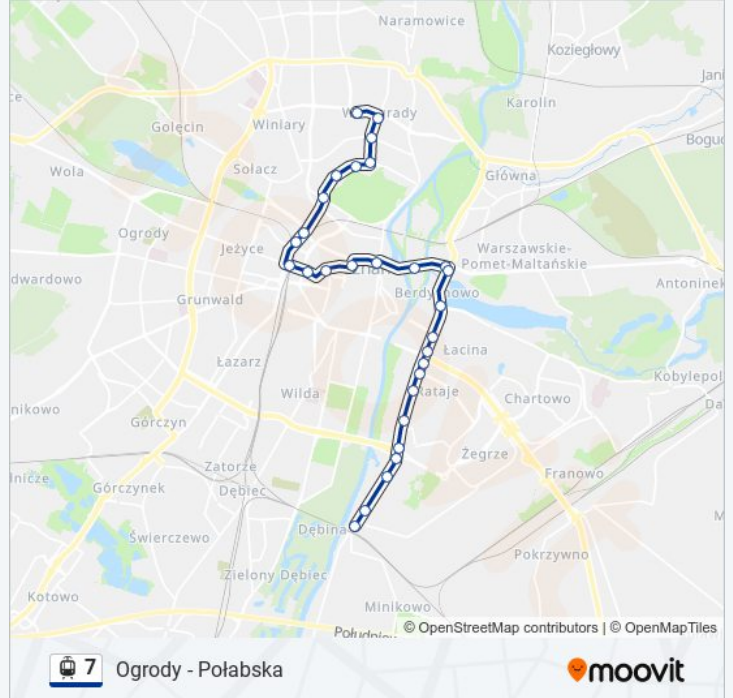

Informacja o: tramwaj 7

Kierunek: Starołęka Pkm

Przystanki: 29

Długość trwania przejazdu: 37 min

Podsumowanie linii:

Kórnicka

Rondo Rataje

Rondo Rataje

Wioślarska

Os. Piastowskie

Os. Rzeczypospolitej

Rondo Starołęka

Rondo Starołęka

Starołęka Mała

Bystra

Starołęka Pkm

Kierunek: Zawady

18 przystanków

[WYŚWIETL ROZKŁAD JAZDY LINII](#)

Głogowska/Hetmańska

Kolejowa

Traugutta

Rolna

Hetmańska Wiadukt