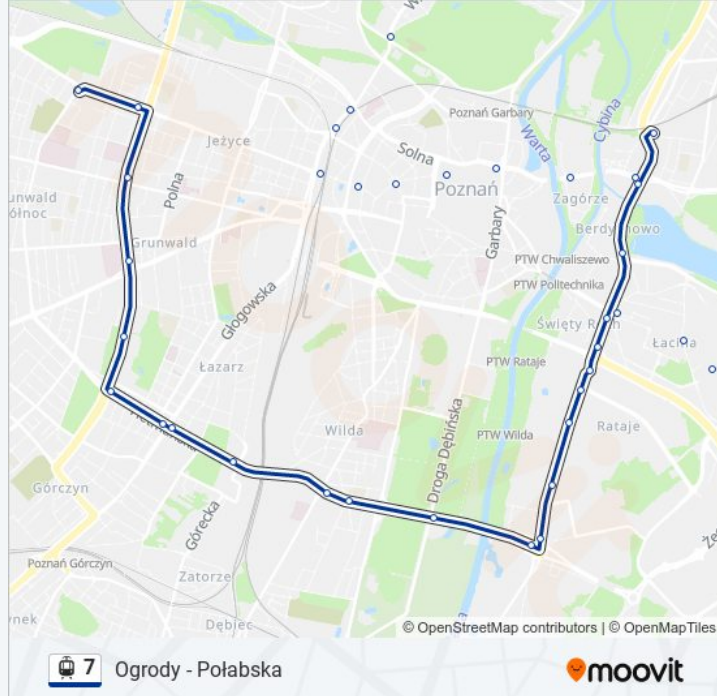

Rondo Rataje

Rondo Rataje

Wioślarska

Os. Piastowskie

Os. Rzeczypospolitej

Rondo Starołęka

Rondo Starołęka

Hetmańska Wiadukt

Most Dworcowy

Bałtyk

Matejki

Wojskowa

Rondo Nowaka-Jeziorańskiego

Bukowska

Żeromskiego

Ogrody

Kierunek: Połabska

43 przystanków

[WYŚWIETL ROZKŁAD JAZDY LINII](#)

Ogrody

Żeromskiego

Rozkład jazdy dla: tramwaj 7

Rozkład jazdy dla Połabska

poniedziałek 04:07 - 22:12