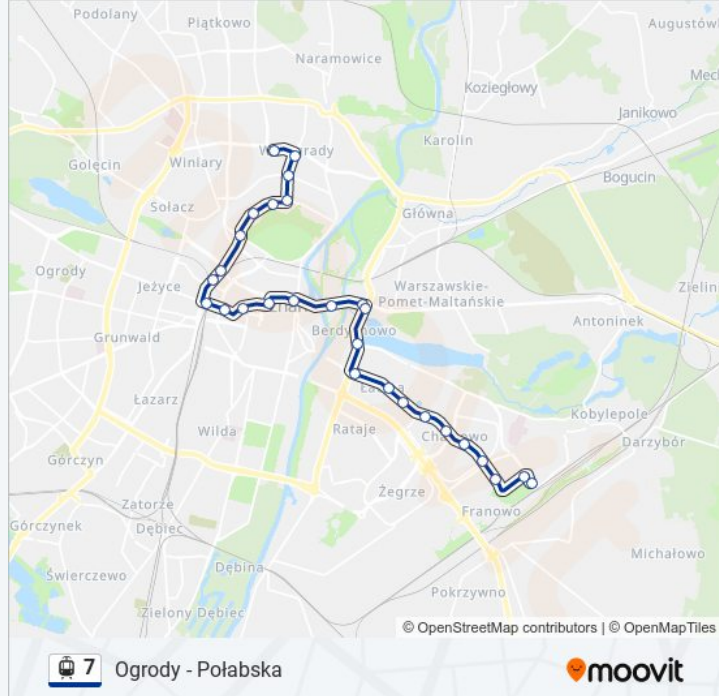

Informacja o: tramwaj 7

Kierunek: Franowo

Przystanki: 28

Długość trwania przejazdu: 36 min

Podsumowanie linii:

Rondo Śródka

Rondo Śródka

Baraniaka

Kórnicka

Polanka

Łacina

Os. Tysiąclecia

Os. Lecha

Piaśnicka Rynek

Piaśnicka/Kurlandzka

Szwedzka

Szwajcarska

Franowo

Kierunek: Głogowska/Hetmańska

11 przystanków

[WYŚWIETL ROZKŁAD JAZDY LINII](#)

Ogrody

Żeromskiego

Bukowska