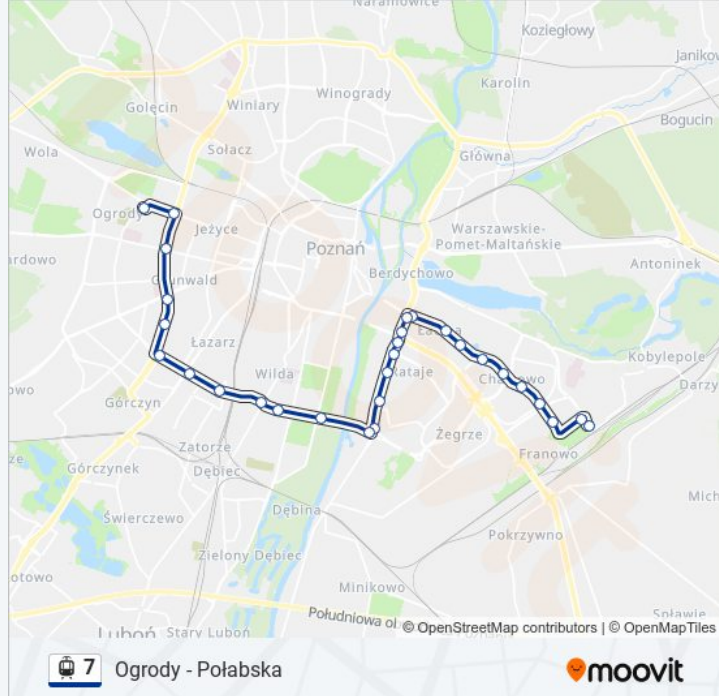

Informacja o: tramwaj 7**Kierunek:** Franowo**Przystanki:** 34**Długość trwania przejazdu:** 46 min**Podsumowanie linii:**

Wioślarska

Rondo Rataje

Rondo Rataje

Kórnicka

Kórnicka

Polanka

Łacina

Os. Tysiąclecia

Os. Lecha

Piaśnicka Rynek

Piaśnicka/Kurlandzka

Szwedzka

Szwajcarska

Franowo

Kierunek: Franowo

28 przystanków

[WYŚWIETL ROZKŁAD JAZDY LINII](#)

Połabska

Rondo Solidarności

Os. POD Lipami

Murawa

Pasieka

Żniwna