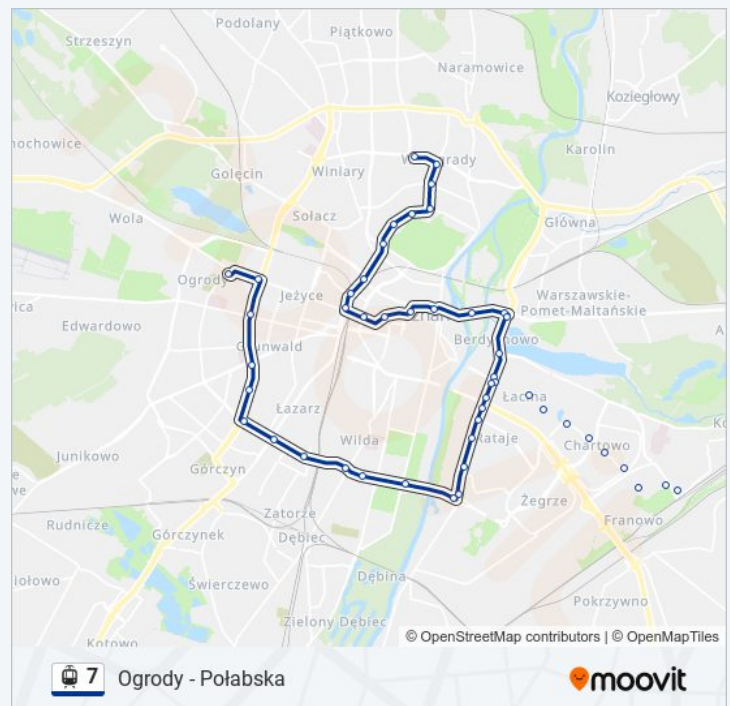

wtorek 04:07 - 22:12

środa 04:07 - 22:12

czwartek 04:07 - 22:12

Bukowska
Rondo Nowaka-Jeziorańskiego
Matejki
Bałtyk
Most Dworcowy
Dworzec Zachodni
Park Wilsona
Rynek Łazarski
Głogowska/Hetmańska
Głogowska/Hetmańska
Kolejowa
Traugutta
Rolna
Hetmańska Wiadukt
Rondo Starołęka
Rondo Starołęka
Os. Rzeczypospolitej
Os. Piastowskie
Wioślarska
Rondo Rataje
Rondo Rataje
Kórnicka
Kórnicka
Baraniaka
Rondo Śródka
Rondo Śródka
Katedra
Małe Garbary
Pl. Wielkopolski
Pl. Ratajskiego
Fredry
Most Teatralny
Poznańska

piątek	04:07 - 22:12
sobota	04:18 - 22:12
niedziela	05:15 - 22:12

Informacja o: tramwaj 7

Kierunek: Połabska

Przystanki: 43

Długość trwania przejazdu: 64 min

Podsumowanie linii:

Wielkopolska

Armii Poznań

Żniwna

Pasieka

Murawa

Os. POD Lipami

Rondo Solidarności

Połabska

Kierunek: Starołęka Pkm

21 przystanków

[WYŚWIETL ROZKŁAD JAZDY LINII](#)

Ogrody

Żeromskiego

Bukowska

Rondo Nowaka-Jeziorańskiego

Matejki

Bałyk

Most Dworcowy