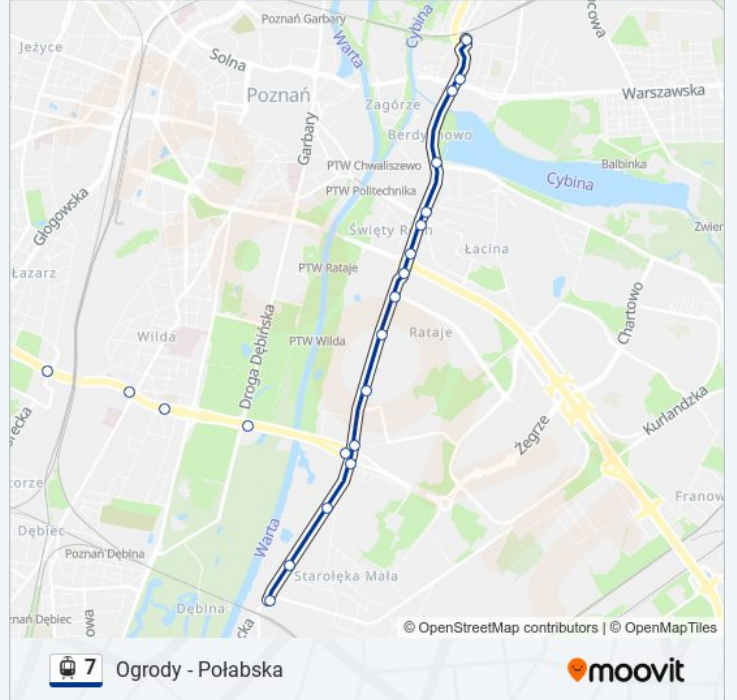

Kierunek: Zawady

18 przystanków

[WYŚWIETL ROZKŁAD JAZDY LINII](#)

Głogowska/Hetmańska

Kolejowa

Traugutta

Rolna

Hetmańska Wiadukt

Rondo Starołęka

Rondo Starołęka

Os. Rzeczypospolitej

Os. Piastowskie

Wioślarska

Rondo Rataje

Rondo Rataje

Kórnicka

Kórnicka

Baraniaka

Rondo Śródka

Rondo Śródka

Zawady

Rozkład jazdy dla: tramwaj 7

Rozkład jazdy dla Zawady

poniedziałek	04:27
wtorek	04:27
środa	04:27
czwartek	04:27
piątek	04:27
sobota	04:31
niedziela	Nieobsługiwane

Informacja o: tramwaj 7

Kierunek: Zawady

Przystanki: 18

Długość trwania przejazdu: 21 min

Podsumowanie linii:

Rozkłady jazdy i mapy tras dla tramwaj 7 są dostępne w wersji offline w formacie PDF na stronie moovitapp.com. Skorzystaj z Moovit App, aby sprawdzić czasy przyjazdu autobusów na żywo, rozkłady jazdy pociągu czy metra oraz wskazówki krok po kroku jak dojechać w Warszawie komunikacją zbiorową.