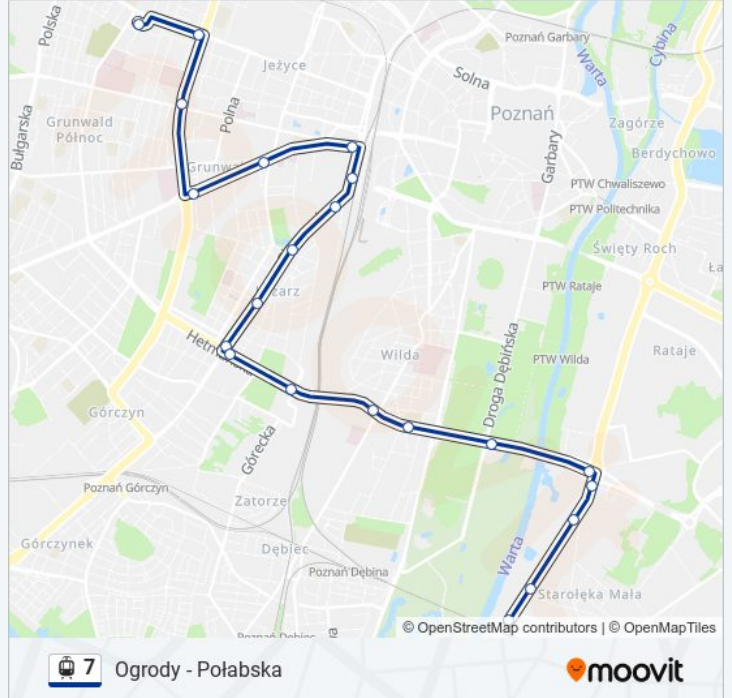

Hetmańska Wiadukt

Rondo Starołęka

Rondo Starołęka

Starołęka Mała

Bystra

Starołęka Pkm

Rozkład jazdy dla: tramwaj 7

Rozkład jazdy dla Starołęka Pkm

poniedziałek	19:18 - 23:00
wtorek	19:18 - 23:00
środa	19:18 - 23:00
czwartek	19:18 - 23:00
piątek	19:18 - 23:00
sobota	22:32 - 23:00
niedziela	22:32 - 23:00

Informacja o: tramwaj 7

Kierunek: Starołęka Pkm

Przystanki: 21

Długość trwania przejazdu: 29 min

Podsumowanie linii:

Kierunek: Starołęka Pkm

29 przystanków

[WYŚWIETL ROZKŁAD JAZDY LINII](#)

Połabska

Rondo Solidarności

Os. POD Lipami

Murawa

Pasieka

Żniwna

Armii Poznań

Wielkopolska

Poznańska

Most Teatralny