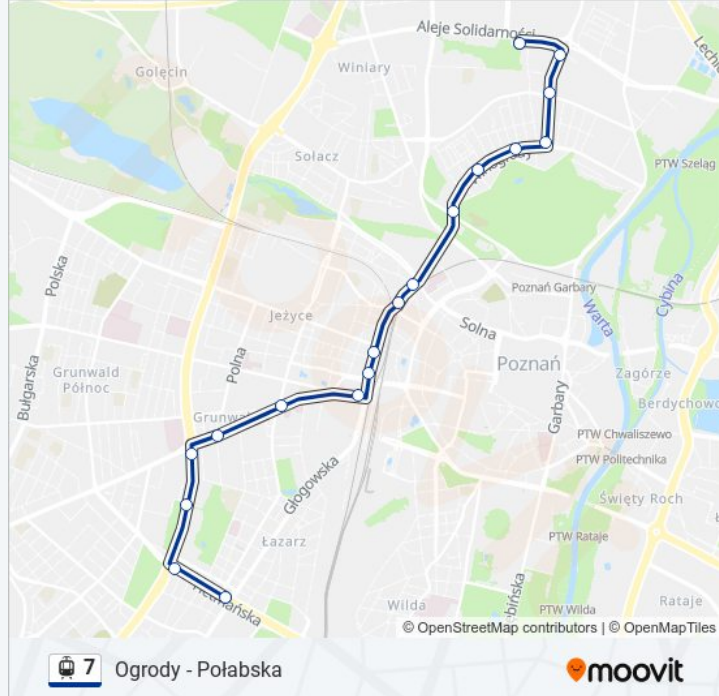

Informacja o: tramwaj 7

Kierunek: Głogowska/Hetmańska

Przystanki: 31

Długość trwania przejazdu: 21 min

Podsumowanie linii:

Kórnicka

Rondo Rataje

Rondo Rataje

Wioślarska

Os. Piastowskie

Os. Rzeczypospolitej

Rondo Starołęka

Rondo Starołęka

Hetmańska Wiadukt

Rolna

Traugutta

Kolejowa

Głogowska/Hetmańska

Kierunek: Ogrody

43 przystanków

[WYŚWIETL ROZKŁAD JAZDY LINII](#)

Połabska

Rondo Solidarności

Os. POD Lipami