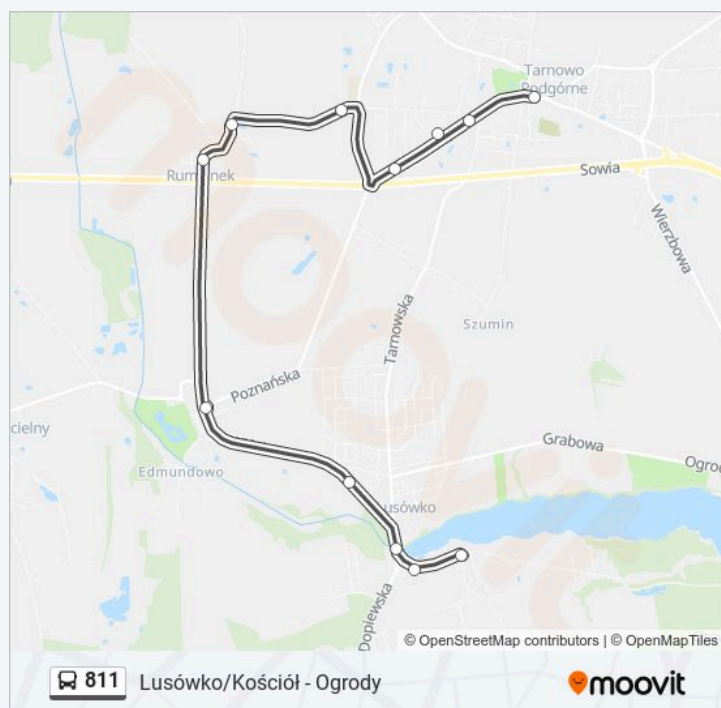

Kierunek: Tarnowo Pdg/Centrum

18 przystanków

[WYŚWIETL ROZKŁAD JAZDY LINII](#)

Sierosław/Prosta
Sierosław/Kasztanowa
Sierosław/Dworska
Sierosław/Kasztanowa
Sierosław/Okrężna
Sierosław/Zakręt
Lusówko/Pętla
Lusówko/Szkoła
Lusówko/Dopiewska
Lusówko/Grabowa
Jankowice/Pętla
Rumianek/Świetlica
Rumianek/Szkolna
Rumianek/Nowa I
Tarnowo Pdg/Piaskowa
Tarnowo Pdg/Liceum
Tarnowo Pdg/Nowa
Tarnowo Pdg/Centrum

Rozkład jazdy dla: autobus 811

Rozkład jazdy dla Tarnowo Pdg/Centrum

poniedziałek	07:45 - 23:03
wtorek	07:45 - 23:03
środa	07:45 - 23:03
czwartek	07:45 - 23:03
piątek	07:45 - 23:03
sobota	Nieobsługiwane
niedziela	Nieobsługiwane

Informacja o: autobus 811

Kierunek: Tarnowo Pdg/Centrum

Przystanki: 18

Długość trwania przejazdu: 16 min

Podsumowanie linii:

Kierunek: Tarnowo Pdg/Centrum

21 przystanków

[WYŚWIETL ROZKŁAD JAZDY LINII](#)

Ogrody
Bużańska
Przelot

Rozkład jazdy dla: autobus 811

Rozkład jazdy dla Tarnowo Pdg/Centrum

poniedziałek	07:45 - 22:30
wtorek	07:45 - 22:30
środa	07:45 - 22:30
czwartek	07:45 - 22:30