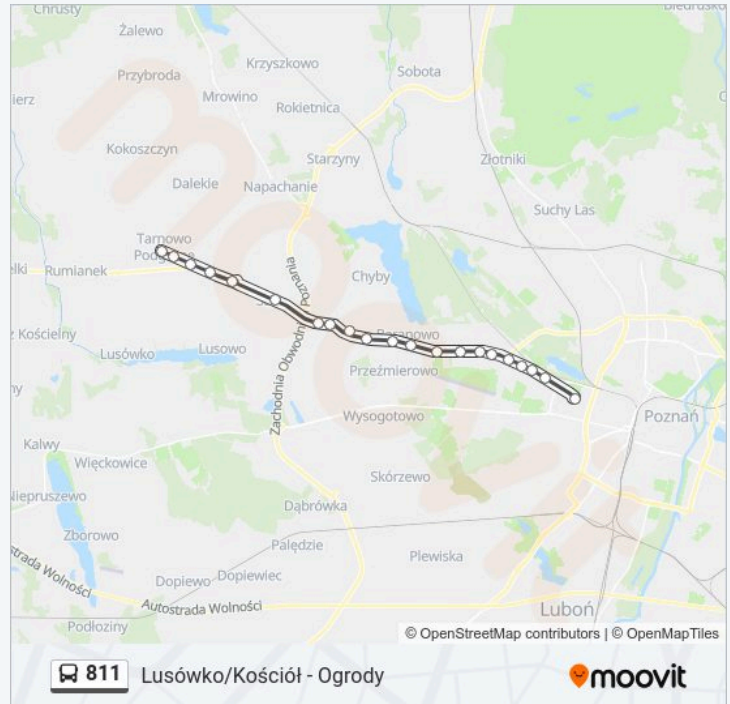

Pilotów

Tatrzańska

Kołobrzaska

Smochowice

Leśnowolska

Wichrowa

Baranowo/Przemysława

Przeźmierowo/Wiadukt

Przeźmierowo/Wysogotowska

Swadzim/Auchan

Swadzim/Wiadukt

Swadzim/Kładka

Sady/Wiadukt

Tarnowo Pdg/Marianowska

Tarnowo Pdg/Działkowa

Tarnowo Pdg/Krótką

Tarnowo Pdg/Rolna

Tarnowo Pdg/Centrum

piątek

07:45 - 22:30

sobota

10:10

niedziela

10:10 - 12:57

Informacja o: autobus 811

Kierunek: Tarnowo Pdg/Centrum

Przystanki: 21

Długość trwania przejazdu: 28 min

Podsumowanie linii:

Rozkłady jazdy i mapy tras dla autobus 811 są dostępne w wersji offline w formacie PDF na stronie moovitapp.com. Skorzystaj z Moovit App, aby sprawdzić czasy przyjazdu autobusów na żywo, rozkłady jazdy pociągu czy metra oraz wskazówki krok po kroku jak dojechać w Warszaw komunikacją zbiorową.

© 2024 Moovit - Wszelkie prawa zastrzeżone