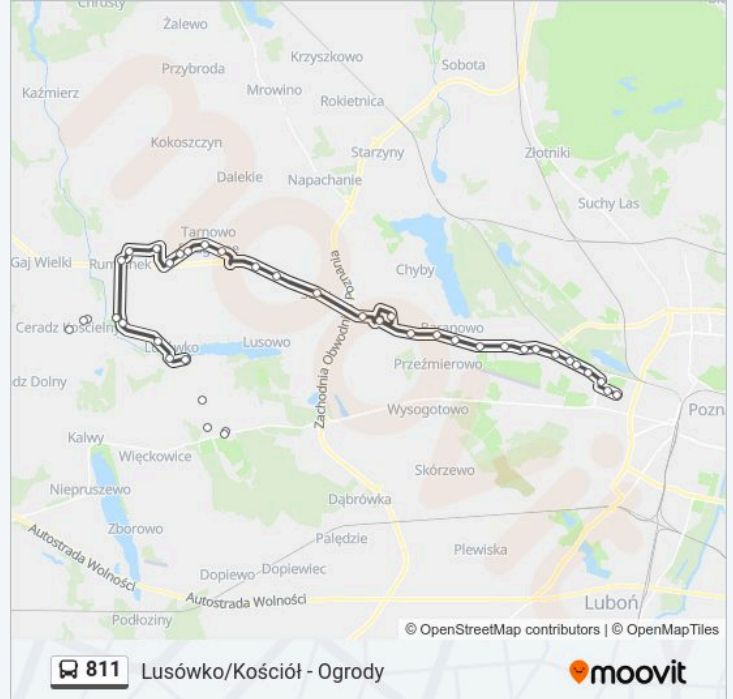

Przeźmierowo/Wiadukt

Baranowo/Przemysława

Wichrowa

Leśnowolska

Smochowice

Kołobrzaska

Tatrzańska

Pilotów

Przelot

Bużańska

Polska

Piękna

Ogrody

Kierunek: Sierosław/Dworska

37 przystanków

[WYŚWIETL ROZKŁAD JAZDY LINII](#)