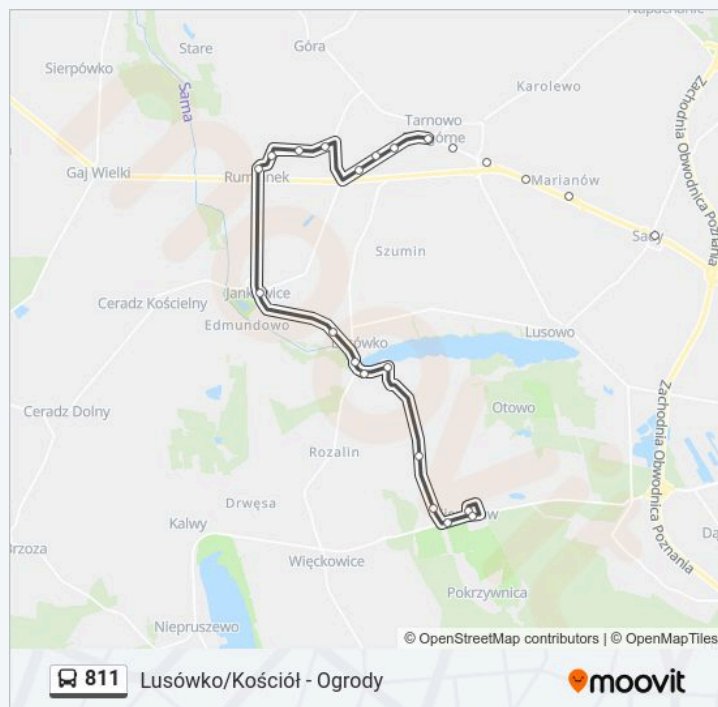

Lusówko/Grabową

Lusówko/Dopiewską

Lusówko/Pętlą

Sierosław/Zakręt

Sierosław/Okrężną

Sierosław/Prostą

Sierosław/Kasztanową

Sierosław/Dworską

niedziela

Nieobsługiwane

Informacja o: autobus 811

Kierunek: Sierosław/Dworska

Przystanki: 37

Długość trwania przejazdu: 51 min

Podsumowanie linii:

Kierunek: Tarnowo Pdg/Centrum

18 przystanków

[WYŚWIETL ROZKŁAD JAZDY LINII](#)

Sierosław/Prosta
Sierosław/Kasztanowa
Sierosław/Dworska
Sierosław/Kasztanowa
Sierosław/Okrężna
Sierosław/Zakręt
Lusówko/Pętla
Lusówko/Szkoła
Lusówko/Dopiewska
Lusówko/Grabowa
Jankowice/Pętla
Rumianek/Świetlica
Rumianek/Szkolna
Rumianek/Nowa I
Tarnowo Pdg/Piaskowa
Tarnowo Pdg/Liceum
Tarnowo Pdg/Nowa
Tarnowo Pdg/Centrum