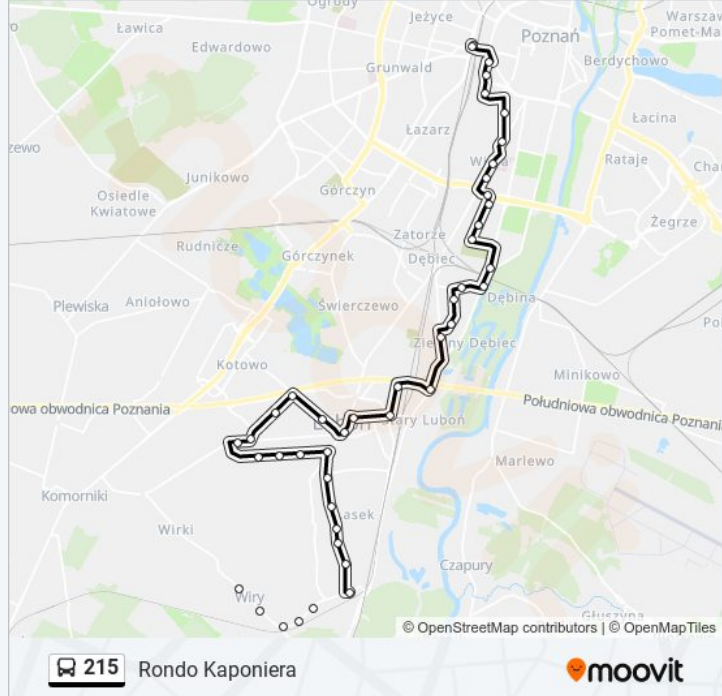

Rynek Wildecki

Św. Czesława

Poznań Główny

Poznań Główny

Uniwersytet Ekonomiczny

Rondo Kaponiera

Kierunek: Wiry/Kościół

63 przystanków