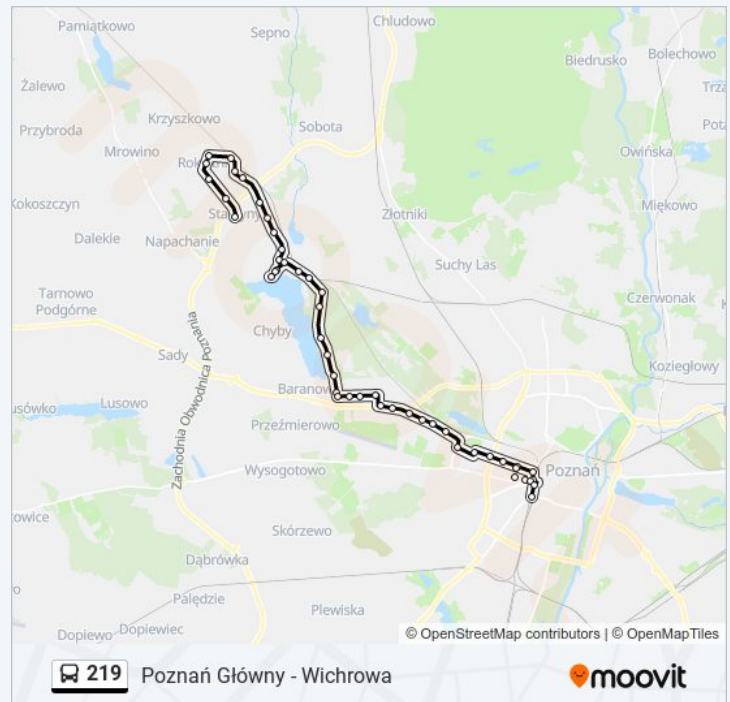

Rekreacyjna

Chojnicka

Nad Jeziorem

Kiekrz Pkm

Wilków Morskich

Admiralska

Kiekrz

Admiralska

Podjazdowa

Turystyczna

Kiekrz/Sanktuarium

Kiekrz/Zielona

Kiekrz/Starzyńska

Rokietnica/Golęcińska

niedziela

02:28

Informacja o: autobus 219

Kierunek: Starzyny/Rynkowa

Przystanki: 44

Długość trwania przejazdu: 41 min

Podsumowanie linii:

Rokietnica/Rolna

Rokietnica/Węzeł Przesiadkowy

Rokietnica/Ros