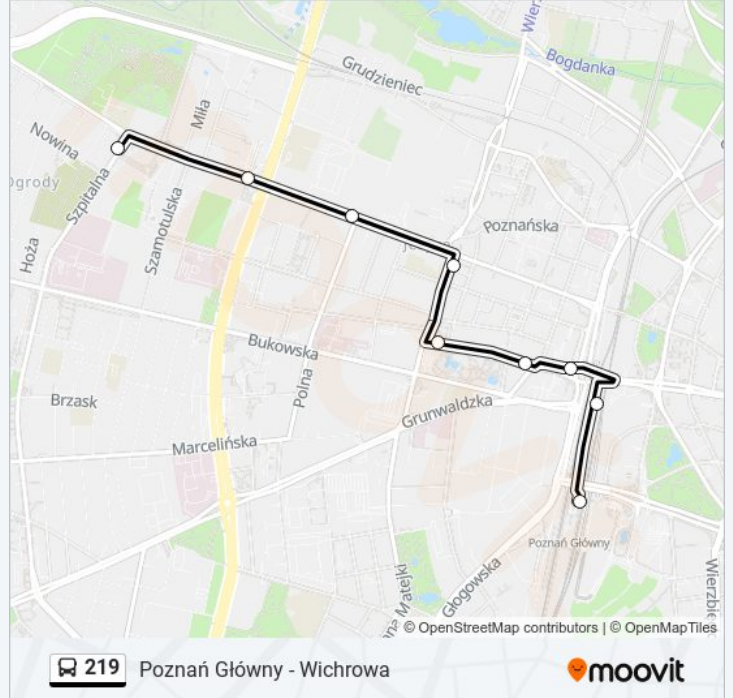

Admiralska

Kiekrz

Kierunek: Ogrody

8 przystanków

[WYŚWIETL ROZKŁAD JAZDY LINII](#)

Poznań Główny

Rondo Kaponiera

Rondo Kaponiera

Most Teatralny

Rynek Jeżycki

Polna

Żeromskiego

Ogrody

Rozkład jazdy dla: autobus 219

Rozkład jazdy dla Ogrody

poniedziałek	Nieobsługiwane
wtorek	Nieobsługiwane
środa	Nieobsługiwane
czwartek	Nieobsługiwane
piątek	Nieobsługiwane
sobota	Nieobsługiwane
niedziela	05:58

Informacja o: autobus 219

Kierunek: Ogrody

Przystanki: 8

Długość trwania przejazdu: 8 min

Podsumowanie linii:

Kierunek: Poznań Główny

43 przystanków

[WYŚWIETL ROZKŁAD JAZDY LINII](#)