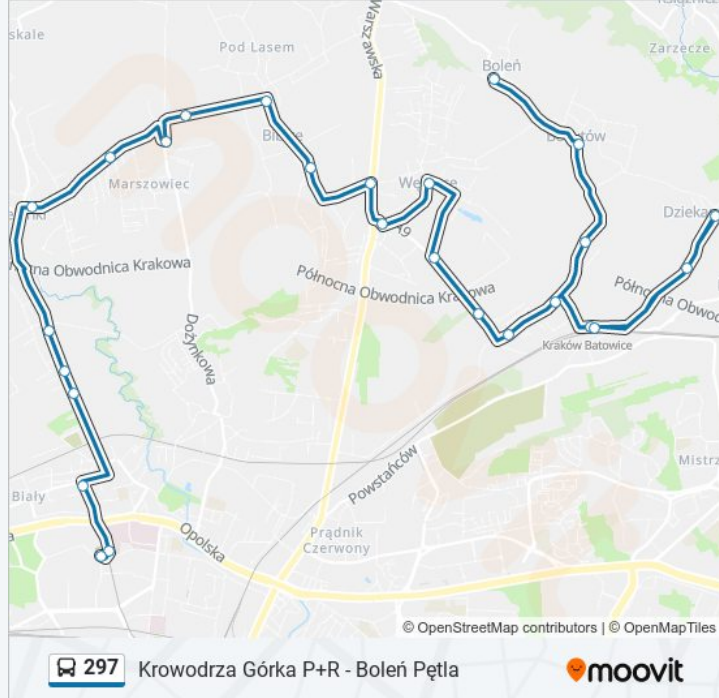

Zielonki Galicyjska (NŻ)

Zielonki Urząd Gminy

Zielonki Skrzyżowanie

Glogera Granica Miasta (NŻ)

Glogera (NŻ)

Pachońskiego P+R

Krowodrza Górka P+R

Krowodrza Górka P+R

Rozkłady jazdy i mapy tras dla autobus 297 są dostępne w wersji offline w formacie PDF na stronie moovitapp.com. Skorzystaj z Moovit App, aby sprawdzić czasy przyjazdu autobusów na żywo, rozkłady jazdy pociągu czy metra oraz wskazówki krok po kroku jak dojechać w Warszaw komunikacją zbiorową.

© 2024 Moovit - Wszelkie prawa zastrzeżone