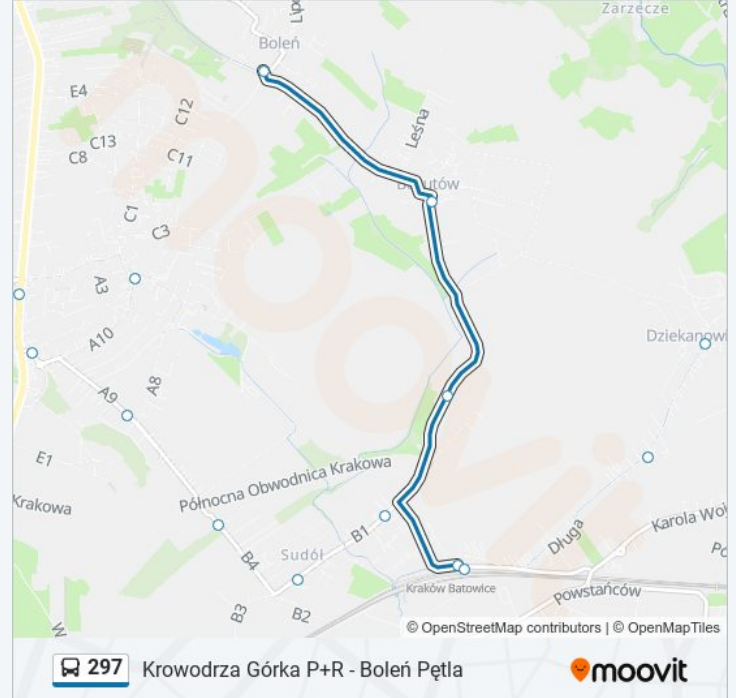

Skorzystaj z aplikacji Moovit, aby znaleźć najbliższy przystanek oraz czas przyjazdu najbliższego środka transportu dla: autobus 297.

**Kierunek: Boleń Pętla**

27 przystanków

[WYŚWIETL ROZKŁAD JAZDY LINII](#)

Węgrzce Magiczne Wzgórze (Nż)

Węgrzce B4 (Nż)

Węgrzce Sudół (Nż)

Węgrzce B1 (Nż)

Dziekanowice Batowice Ska

**Rozkład jazdy dla: autobus 297**

Rozkład jazdy dla Boleń Pętla

poniedziałek	04:20 - 23:02
wtorek	04:20 - 23:02
środa	04:20 - 23:02
czwartek	04:20 - 23:02
piątek	04:20 - 23:02
sobota	04:21 - 22:42
niedziela	04:21 - 22:42

**Informacja o: autobus 297****Kierunek:** Boleń Pętla**Przystanki:** 27**Długość trwania przejazdu:** 38 min**Podsumowanie linii:**

Dzieskanowice Długa (Nż)

Dzieskanowice Kapliczka

Dzieskanowice Batowice Ska

Bosutów Krakowska (Nż)

Bosutów Kościuszki

Boleń Pętla