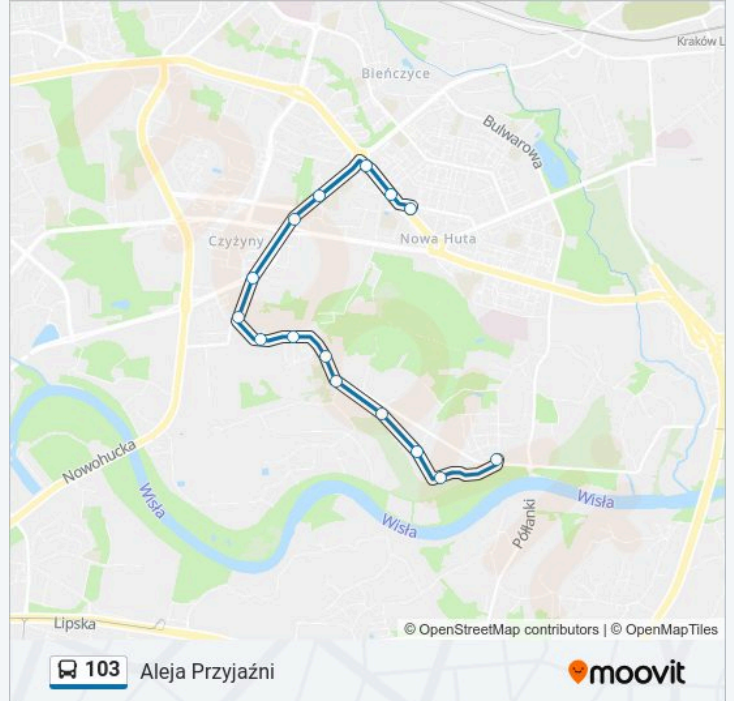

 103

Aleja Przyjaźni

Skorzystaj Z Aplikacji

Autobus 103, linia (Aleja Przyjaźni), posiada 2 tras. W dni robocze kursuje:

(1) Aleja Przyjaźni: 05:01 - 22:30(2) Lesisko: 04:21 - 22:55

Skorzystaj z aplikacji Moovit, aby znaleźć najbliższy przystanek oraz czas przyjazdu najbliższego środka transportu dla: autobus 103.

## Kierunek: Aleja Przyjaźni

15 przystanków

[WYŚWIETL ROZKŁAD JAZDY LINII](#)

Lesisko  
Lasek Łęgowski (Nż)  
Odmętowa  
Habina (Nż)  
Na Załączu  
Sikorki  
Sołtysowska Osiedle  
Sołtysowska Zakłady  
Sołtysowska (Nż)  
Gałczyńskiego  
Rondo Czyżyńskie  
Bieńczycka  
Rondo Kocmyrzowskie Im. Ks. Gorzelanego  
Os. Zgody  
Aleja Przyjaźni

## Rozkład jazdy dla: autobus 103

Rozkład jazdy dla Aleja Przyjaźni

poniedziałek	05:01 - 22:30
wtorek	05:01 - 22:30
środa	05:01 - 22:30
czwartek	05:01 - 22:30
piątek	05:01 - 22:30
sobota	04:43 - 21:43
niedziela	04:43 - 21:43

## Informacja o: autobus 103

**Kierunek:** Aleja Przyjaźni

**Przystanki:** 15

**Długość trwania przejazdu:** 18 min

**Podsumowanie linii:**