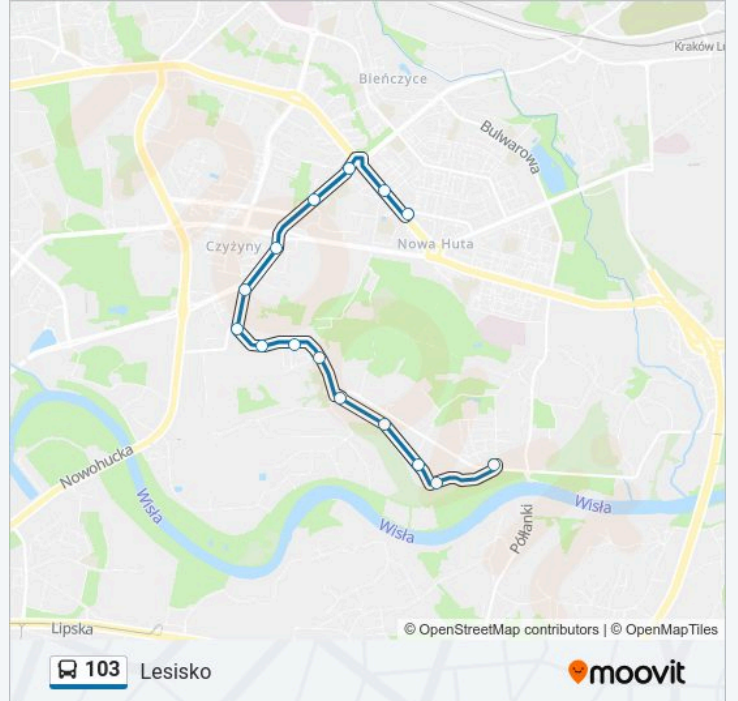

Rozkłady jazdy i mapy tras dla autobus 103 są dostępne w wersji offline w formacie PDF na stronie moovitapp.com. Skorzystaj z Moovit App, aby sprawdzić czasy przyjazdu autobusów na żywo, rozkłady jazdy pociągu czy metra oraz wskazówki krok po kroku jak dojechać w Warszaw komunikacją zbiorową.

© 2024 Moovit - Wszelkie prawa zastrzeżone