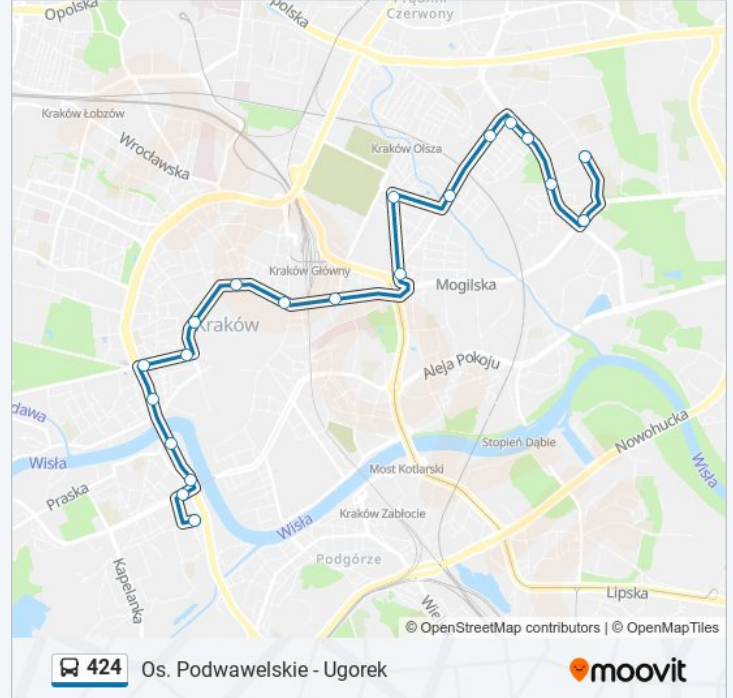

 424

Os. Podwawelskie - Ugorek

Skorzystaj Z Aplikacji

Autobus 424, linia (Os. Podwawelskie - Ugorek), posiada 2 tras. W dni robocze kursuje:

(1) Os. Podwawelskie: 05:19 - 22:26(2) Ugorek: 05:15 - 22:31

Skorzystaj z aplikacji Moovit, aby znaleźć najbliższy przystanek oraz czas przyjazdu najbliższego środka transportu dla: autobus 424.

Kierunek: Os. Podwawelskie

18 przystanków

[WYŚWIETL ROZKŁAD JAZDY LINII](#)

Ugorek
Spadochroniarzy
Akacyjowa
Rondo Młyńskie
Pilotów
Łukasiewicza
Cmentarz Rakowicki
Rondo Mogilskie Opera
Lubicz
Teatr Słowackiego
Stary Kleparz
Teatr Bagatela
Uj / Ast
Muzeum Narodowe
Jubilat
Konopnickiej
Rondo Grunwaldzkie
Os. Podwawelskie

Informacja o: autobus 424**Kierunek:** Os. Podwawelskie**Przystanki:** 18**Długość trwania przejazdu:** 26 min**Podsumowanie linii:**

Kierunek: Ugorek

20 przystanków

[WYŚWIETL ROZKŁAD JAZDY LINII](#)

- Os. Podwawelskie
- Rondo Grunwaldzkie
- Rondo Grunwaldzkie
- Konopnickiej
- Jubilat
- Muzeum Narodowe
- Uj / Ast
- Teatr Bagatela
- Stary Kleparz
- Teatr Słowackiego
- Lubicz
- Rondo Mogilskie
- Cmentarz Rakowicki
- Narzynskiego
- Pilotów
- Rondo Młyńskie
- Pszona
- Meissnera

Informacja o: autobus 424

Kierunek: Ugorek

Przystanki: 20

Długość trwania przejazdu: 31 min

Podsumowanie linii:

Tauron Arena Kraków Wieczysta

Ugorek

Rozkłady jazdy i mapy tras dla autobus 424 są dostępne w wersji offline w formacie PDF na stronie moovitapp.com. Skorzystaj z Moovit App, aby sprawdzić czasy przyjazdu autobusów na żywo, rozkłady jazdy pociągu czy metra oraz wskazówki krok po kroku jak dojechać w Warszaw komunikacją zbiorową.