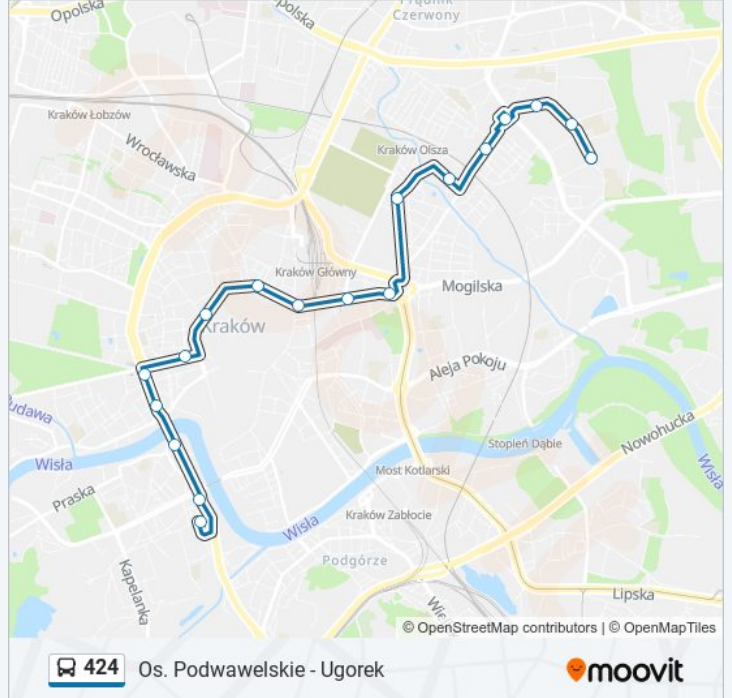

 424

Os. Podwawelskie - Ugorek

Skorzystaj Z Aplikacji

Autobus 424, linia (Os. Podwawelskie - Ugorek), posiada 2 tras. W dni robocze kursuje:

(1) Os. Podwawelskie: 05:19 - 22:26(2) Ugorek: 05:15 - 22:31

Skorzystaj z aplikacji Moovit, aby znaleźć najbliższy przystanek oraz czas przyjazdu najbliższego środka transportu dla: autobus 424.

Kierunek: Os. Podwawelskie

18 przystanków

[WYŚWIETL ROZKŁAD JAZDY LINII](#)

Ugorek
Spadochroniarzy
Akacyjowa
Rondo Młyńskie
Pilotów
Łukasiewicza
Cmentarz Rakowicki
Rondo Mogilskie Opera
Lubicz
Teatr Słowackiego
Stary Kleparz
Teatr Bagatela
Uj / Ast
Muzeum Narodowe
Jubilat
Konopnickiej
Rondo Grunwaldzkie
Os. Podwawelskie

Informacja o: autobus 424**Kierunek:** Os. Podwawelskie**Przystanki:** 18**Długość trwania przejazdu:** 26 min**Podsumowanie linii:**

Kierunek: Ugorek

20 przystanków

[WYŚWIETL ROZKŁAD JAZDY LINII](#)

- Os. Podwawelskie
- Rondo Grunwaldzkie
- Rondo Grunwaldzkie
- Konopnickiej
- Jubilat
- Muzeum Narodowe
- Uj / Ast
- Teatr Bagatela
- Stary Kleparz
- Teatr Słowackiego
- Lubicz
- Rondo Mogilskie
- Cmentarz Rakowicki
- Narzynskiego
- Pilotów
- Rondo Młyńskie
- Pszona
- Meissnera

Informacja o: autobus 424

Kierunek: Ugorek

Przystanki: 20

Długość trwania przejazdu: 31 min

Podsumowanie linii:

Tauron Arena Kraków Wieczysta

Ugorek

Rozkłady jazdy i mapy tras dla autobus 424 są dostępne w wersji offline w formacie PDF na stronie moovitapp.com. Skorzystaj z Moovit App, aby sprawdzić czasy przyjazdu autobusów na żywo, rozkłady jazdy pociągu czy metra oraz wskazówki krok po kroku jak dojechać w Warszaw komunikacją zbiorową.