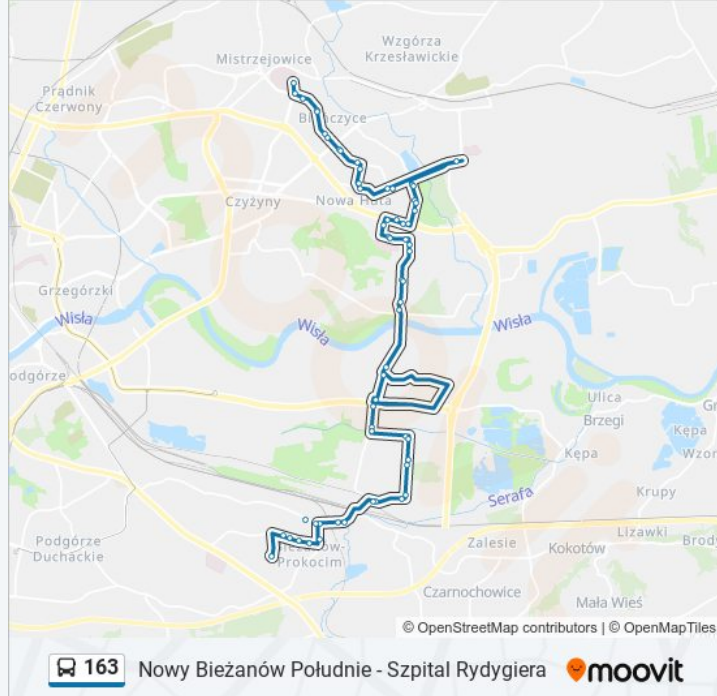

Skorzystaj z aplikacji Moovit, aby znaleźć najbliższy przystanek oraz czas przyjazdu najbliższego środka transportu dla: autobus 163.

**Kierunek: Nowy Biezanów Południe**

31 przystanków

[WYŚWIETL ROZKŁAD JAZDY LINII](#)

**Informacja o: autobus 163****Kierunek:** Nowy Biezanów Południe**Przystanki:** 31**Długość trwania przejazdu:** 44 min**Podsumowanie linii:**

Domagały (Nż)

Domagały Magazyny (Nż)

Złocięń

Agatowa (Nż)

Biezanów Pomnik

Duża Góra (Nż)

Biezanów Szkoła

Nowy Biezanów P+R

Ćwiklińskiej

Nowy Biezanów Południe

### Kierunek: Szpital Rydygiera

30 przystanków

[WYŚWIETL ROZKŁAD JAZDY LINII](#)

Nowy Biezanów Południe

Ćwiklińskiej

Nowy Biezanów P+R

Korepty (Nż)

Duża Góra (Nż)