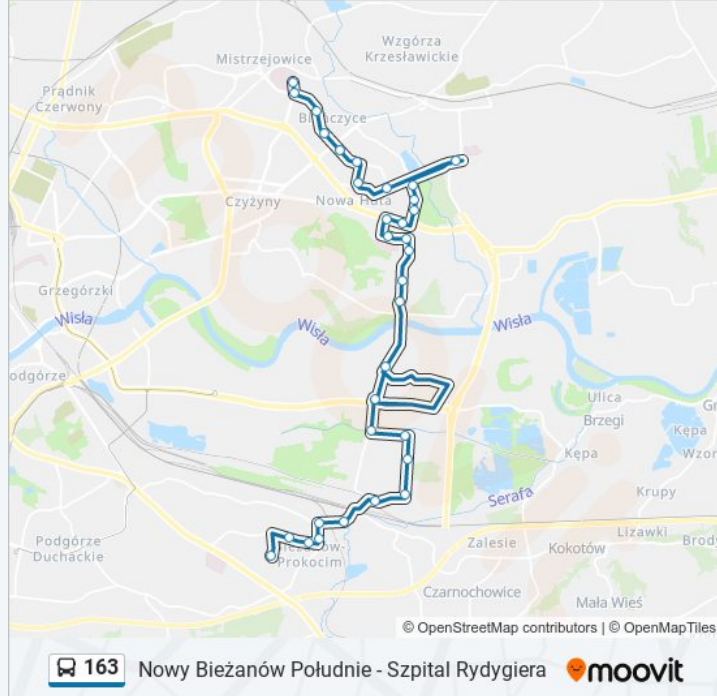

Os. Na Skarpie

Klasztorna

Bulwarowa Ogródki Działkowe (Nż)

Os. Willowe

Struga

Aleja Róż

Żeromskiego

Teatr Ludowy

Arka

Os. Jagiellońskie

Rondo Hipokratesa

Szpital Rydygiera

Rozkłady jazdy i mapy tras dla autobus 163 są dostępne w wersji offline w formacie PDF na stronie moovitapp.com. Skorzystaj z Moovit App, aby sprawdzić czasy przyjazdu autobusów na żywo, rozkłady jazdy pociągu czy metra oraz wskazówki krok po kroku jak dojechać w Warszawie komunikacją zbiorową.

© 2024 Moovit - Wszelkie prawa zastrzeżone