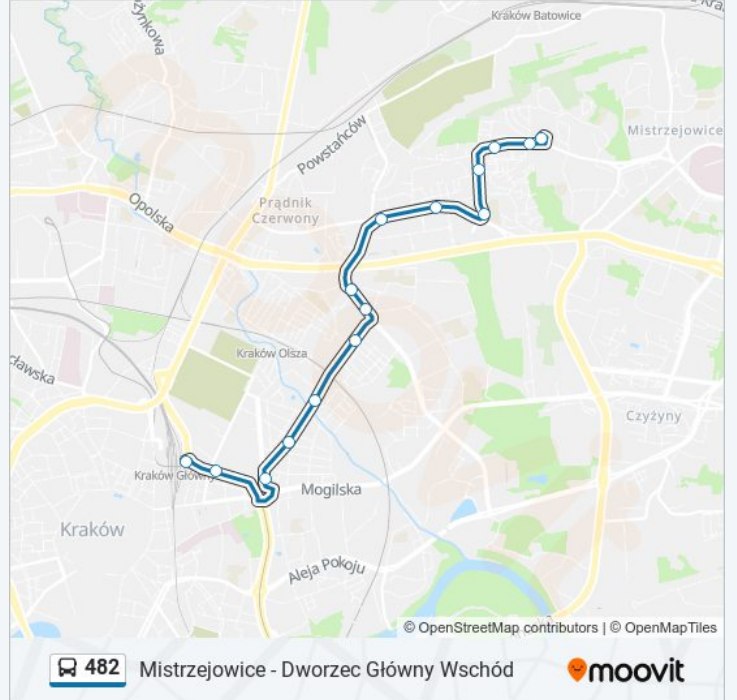

Rozkłady jazdy i mapy tras dla autobus 482 są dostępne w wersji offline w formacie PDF na stronie moovitapp.com. Skorzystaj z Moovit App, aby sprawdzić czasy przyjazdu autobusów na żywo, rozkłady jazdy pociągu czy metra oraz wskazówki krok po kroku jak dojechać w Warszaw komunikacją zbiorową.

© 2024 Moovit - Wszelkie prawa zastrzeżone