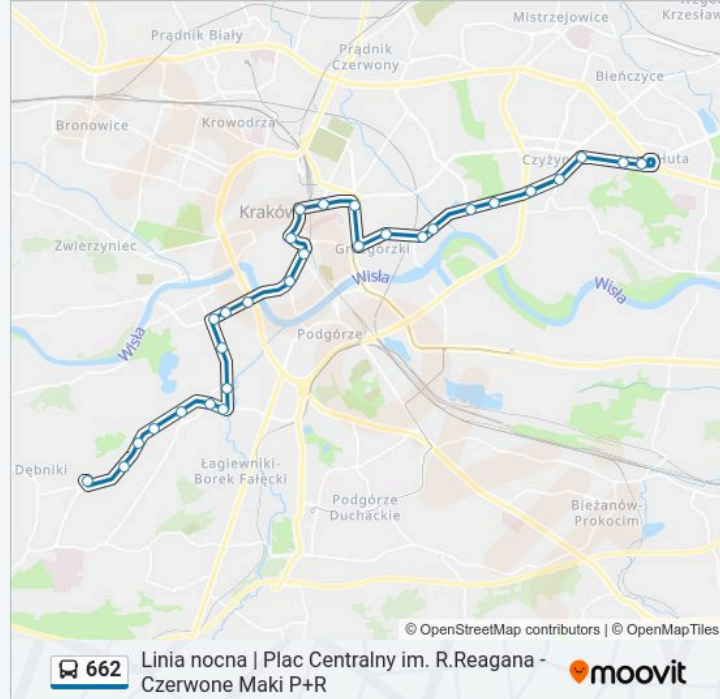

Kierunek: Czerwone Maki P+R

29 przystanków

[WYŚWIETL ROZKŁAD JAZDY LINII](#)

Plac Centralny Im. R.Reagana
Os. Kolorowe
Rondo Czyżyńskie
Gałczyńskiego
Rondo 308. Dywizjonu
Ogród Doświadczeń
Tauron Arena Kraków Al. Pokoju
Dąbie
Ofiar Dąbia
Nullo
Rondo Grzegórzeckie
Rondo Mogilskie
Lubicz
Teatr Słowackiego
Poczta Główna
Starowiślna
Stradom
Rondo Grunwaldzkie
Szwedzka
Kapelanka

Chmieleniec

Czerwone Maki P+R

Kierunek: Plac Centralny Im. R.Reagana

29 przystanków

[WYŚWIETL ROZKŁAD JAZDY LINII](#)

Czerwone Maki P+R

Chmieleniec

Kampus Uj

Kierunek: Plac Centralny Im. R.Reagana

Przystanki: 29

Długość trwania przejazdu: 56 min

Podsumowanie linii:

Rondo Grzegórzeckie

Nulla

Ofiar Dąbia

Dąbie

Tauron Arena Kraków Al. Pokoju

Ogród Doświadczeń

Rondo 308. Dywizjonu

Gałczyńskiego

Rondo Czyżyńskie

Os. Kolorowe

Plac Centralny Im. R.Reagana

Rozkłady jazdy i mapy tras dla autobus 662 są dostępne w wersji offline w formacie PDF na stronie moovitapp.com. Skorzystaj z Moovit App, aby sprawdzić czasy przyjazdu autobusów na żywo, rozkłady jazdy pociągu czy metra oraz wskazówki krok po kroku jak dojechać w Warszaw komunikacją zbiorową.