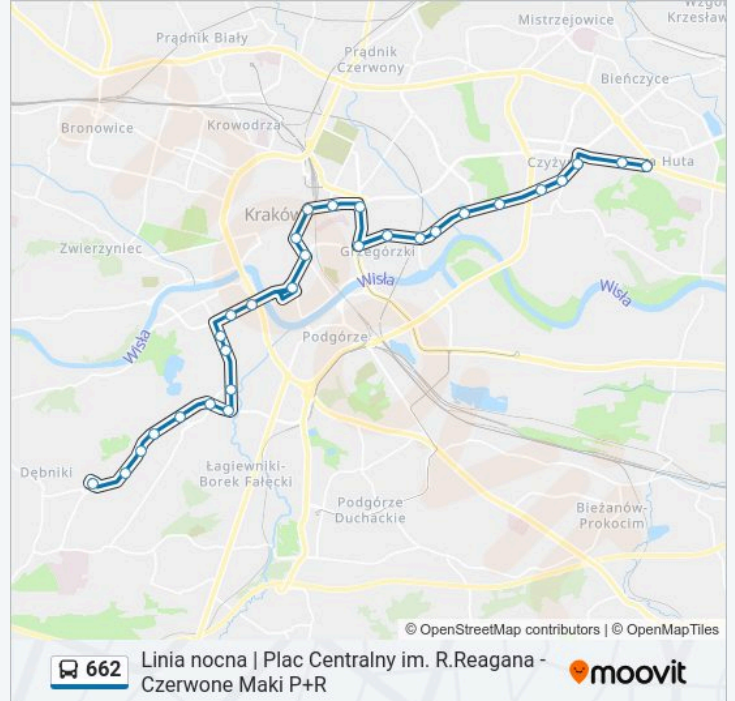

Kierunek: Czerwone Maki P+R

29 przystanków

[WYŚWIETL ROZKŁAD JAZDY LINII](#)

Plac Centralny Im. R.Reagana
Os. Kolorowe
Rondo Czyżyńskie
Gałczyńskiego
Rondo 308. Dywizjonu
Ogród Doświadczeń
Tauron Arena Kraków Al. Pokoju
Dąbie
Ofiar Dąbia
Nullo
Rondo Grzegórzeckie
Rondo Mogilskie
Lubicz
Teatr Słowackiego
Poczta Główna
Starowiślna
Stradom
Rondo Grunwaldzkie
Szwedzka
Kapelanka

Informacja o: autobus 662**Kierunek:** Czerwone Maki P+R**Przystanki:** 29**Długość trwania przejazdu:** 53 min**Podsumowanie linii:**

Słomiana

Kobierzyńska

Lipińskiego

Grota-Roweckiego

Norymberska

Ruczaj

Kampus Uj

Chmieleniec

Czerwone Maki P+R

Kierunek: Plac Centralny Im. R.Reagana

29 przystanków

[WYŚWIETL ROZKŁAD JAZDY LINII](#)

Czerwone Maki P+R

Chmieleniec

Kampus Uj

Ruczaj

Norymberska

Grota-Roweckiego

Lipińskiego

Kobierzyńska

Słomiana

Kapelanka

Szwedzka