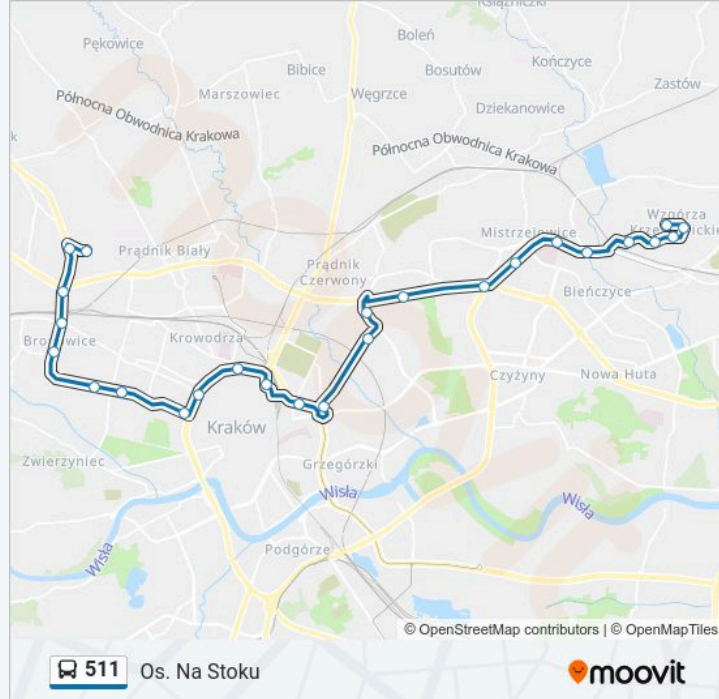

### Kierunek: Os. Na Stoku

25 przystanków

[WYŚWIETL ROZKŁAD JAZDY LINII](#)

Chełmońskiego Pętla

Stawowa

Rondo Ofiar Katynia

Bronowice Ska

Zarzecze

Pilotów

Miechowity

Bora-Komorowskiego

Wiślicka

Os. Kalinowe

### Informacja o: autobus 511

**Kierunek:** Os. Na Stoku

**Przystanki:** 25

**Długość trwania przejazdu:** 51 min

**Podsumowanie linii:**

Os. Mistrzejowice Nowe

Fatimska (NŻ)

Władysława Jagiełły

Jana Kazimierza

Leszka Białego

Architektów

Os. Na Stoku

Rozkłady jazdy i mapy tras dla autobusu 511 są dostępne w wersji offline w formacie PDF na stronie moovitapp.com. Skorzystaj z Moovit App, aby sprawdzić czasy przyjazdu autobusów na żywo, rozkłady jazdy pociągu czy metra oraz wskazówki krok po kroku jak dojechać w Warszaw komunikacją zbiorową.