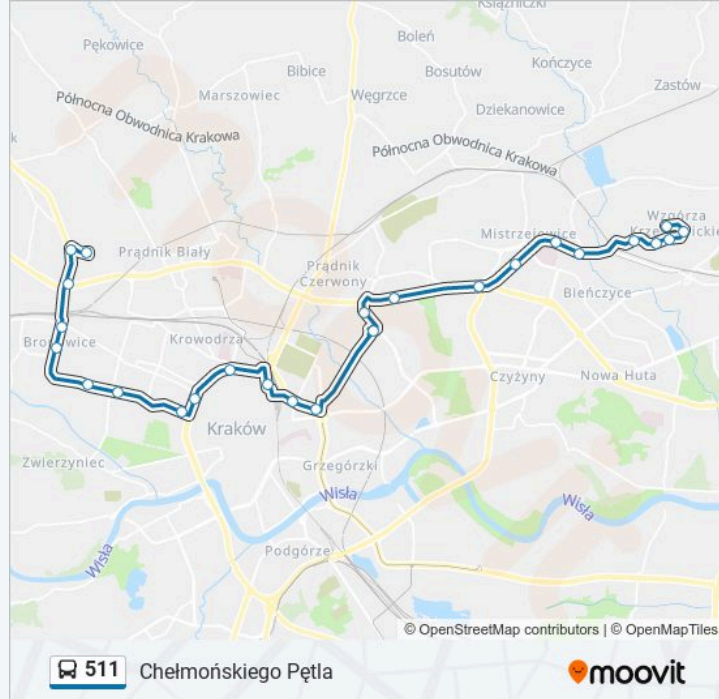

**Kierunek: Chełmońskiego Pętla**

25 przystanków

[WYŚWIETL ROZKŁAD JAZDY LINII](#)

Os. Na Stoku

Architektów

Leszka Białego

Jana Kazimierza

Władysława Jagiełły

**Rozkład jazdy dla: autobus 511**

Rozkład jazdy dla Chełmońskiego Pętla

poniedziałek	04:52 - 19:33
wtorek	04:52 - 19:33
środa	04:52 - 19:33
czwartek	04:52 - 19:33
piątek	04:52 - 19:33
sobota	Nieobsługiwane
niedziela	Nieobsługiwane

**Informacja o: autobus 511****Kierunek:** Chełmońskiego Pętla**Przystanki:** 25**Długość trwania przejazdu:** 49 min**Podsumowanie linii:**

Bronowice Ska

Rondo Ofiar Katynia

Stawowa

Chełmońskiego Pętla

### Kierunek: Os. Na Stoku

25 przystanków

[WYŚWIETL ROZKŁAD JAZDY LINII](#)

Chełmońskiego Pętla

Stawowa

Rondo Ofiar Katynia

Bronowice Ska

Zarzecze