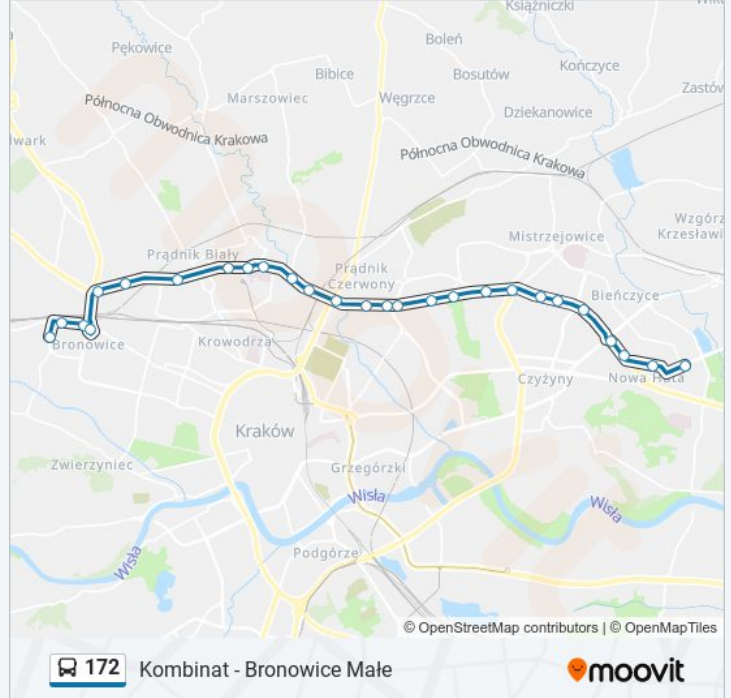

**Informacja o: autobus 172****Kierunek:** Bronowice Małe**Przystanki:** 28**Długość trwania przejazdu:** 47 min**Podsumowanie linii:**

Conrada

Rondo Ofiar Katynia

Bronowice Ska

Bronowice Małe

Giełda Balicka (Nż)

### Kierunek: Kombinat

28 przystanków

[WYŚWIETL ROZKŁAD JAZDY LINII](#)

Bronowice Małe

Bronowice Małe

Bronowice Ska

Bronowice Ska

Rondo Ofiar Katynia

### Informacja o: autobus 172

**Kierunek:** Struga

**Przystanki:** 27

**Długość trwania przejazdu:** 35 min

**Podsumowanie linii:**

Os. Akademickie Pk

Wiślicka

Os. Strusia

Os. Na Lotnisku

Dh Wanda

Rondo Kocmyrzowskie Im. Ks. Gorzelanego

Os. Zgody

Aleja Róż

Struga

Rozkłady jazdy i mapy tras dla autobus 172 są dostępne w wersji offline w formacie PDF na stronie [moovitapp.com](https://moovitapp.com). Skorzystaj z Moovit App, aby sprawdzić czasy przyjazdu autobusów na żywo, rozkłady jazdy pociągu czy metra oraz wskazówki krok po kroku jak dojechać w Warszaw komunikacją zbiorową.