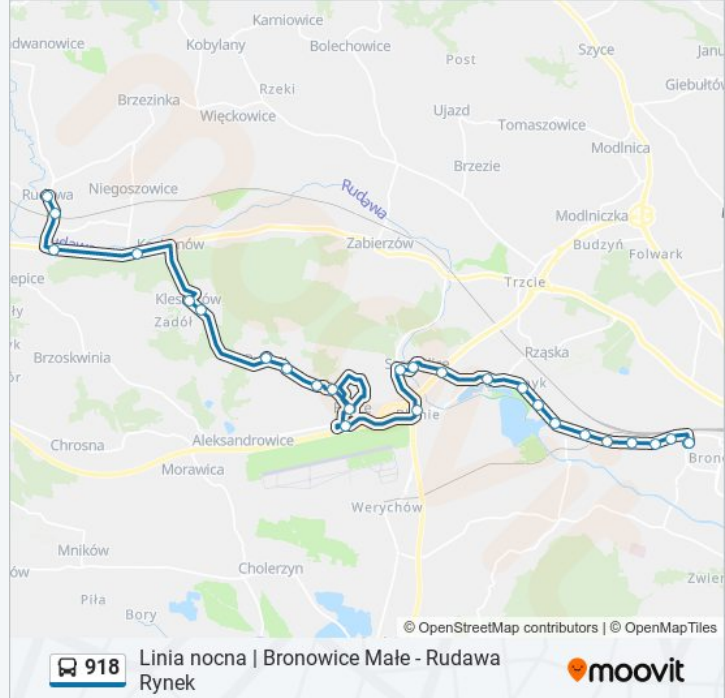

Autobus 918, linia (Linia nocna | Bronowice Małe - Rudawa Rynek), posiada 2 tras. W dni robocze kursuje:

(1) Bronowice Małe: 01:14 - 03:14(2) Rudawa Rynek: 00:28 - 02:28

Skorzystaj z aplikacji Moovit, aby znaleźć najbliższy przystanek oraz czas przyjazdu najbliższego środka transportu dla: autobus 918.

Kierunek: Bronowice Małe

27 przystanków

[WYŚWIETL ROZKŁAD JAZDY LINII](#)

Rudawa Rynek
Rudawa PKP
Rudawa Stadion (Nż)
Kochanów Sowiarka (Nż)
Kleszczów Centrum
Kleszczów POD Lipką (Nż)
Burów Centrum
Burów Balica (Nż)
Balice Grzybów (Nż)
Balice Leśna (Nż)
Balice Remiza (Nż)
Balice Szkoła
Balice Autostrada (Nż)
Szczyglice
Szczyglice Dom Kultury
Szczyglice Autostrada
Rząska Podkamycze
Mydlniki Granica Miasta (Nż)
Cmentarz Mydlniki (Nż)
Wierzyńskiego
Godlewskiego

Informacja o: autobus 918**Kierunek:** Bronowice Małe**Przystanki:** 27**Długość trwania przejazdu:** 34 min**Podsumowanie linii:**

Młynówka Ska (Nż)

Ur Balicka

Lindego (Nż)

Giełda Balicka (Nż)

Bronowice Małe

Bronowice Małe

Kierunek: Rudawa Rynek

28 przystanków

[WYŚWIETL ROZKŁAD JAZDY LINII](#)

Bronowice Małe

Giełda Balicka (Nż)

Lindego (Nż)

Ur Balicka