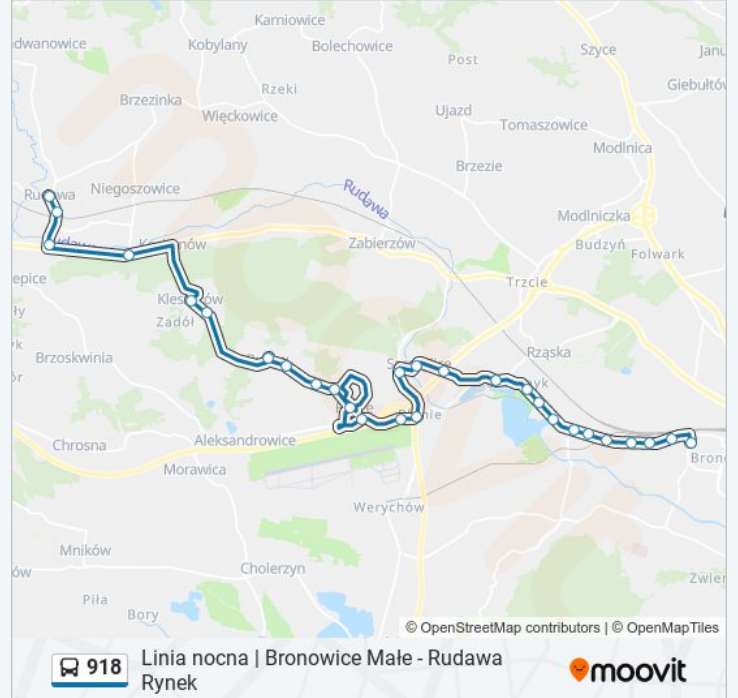

Balice Leśna (Nż)

Balice Grzybów (Nż)

Burów Balica (Nż)

Burów Centrum

Kleszczów POD Lipką (Nż)

Kleszczów Centrum

Kochanów Sowiarka (Nż)

Rudawa Stadion (Nż)

Rudawa PKP

Rudawa Rynek

Rozkłady jazdy i mapy tras dla autobus 918 są dostępne w wersji offline w formacie PDF na stronie moovitapp.com. Skorzystaj z Moovit App, aby sprawdzić czasy przyjazdu autobusów na żywo, rozkłady jazdy pociągu czy metra oraz wskazówki krok po kroku jak dojechać w Warszawie komunikacją zbiorową.

© 2024 Moovit - Wszelkie prawa zastrzeżone