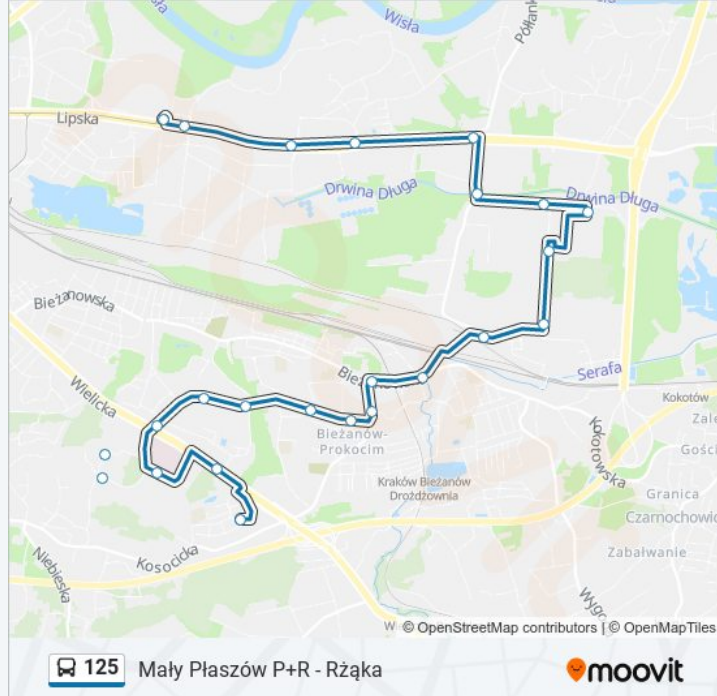

Autobus 125, linia (Mały Płaszów P+R - Rząka), posiada 2 tras. W dni robocze kursuje:

(1) Mały Płaszów P+R: 04:49 - 23:09(2) Rząka: 04:14 - 23:05

Skorzystaj z aplikacji Moovit, aby znaleźć najbliższy przystanek oraz czas przyjazdu najbliższego środka transportu dla: autobus 125.

Kierunek: Mały Płaszów P+R

23 przystanków

[WYŚWIETL ROZKŁAD JAZDY LINII](#)

Rząka

Jerzmanowskiego

Szpital Uniwersytecki / Instytut Pediatrii

Wydział Farmaceutyczny UJ

Prokocim Uj

Informacja o: autobus 125

Kierunek: Mały Płaszów P+R

Przystanki: 23

Długość trwania przejazdu: 34 min

Podsumowanie linii:

Surzyckiego

Mały Płaszów P+R

Kierunek: Rząka

27 przystanków

[WYŚWIETL ROZKŁAD JAZDY LINII](#)

Mały Płaszów P+R

Mały Płaszów P+R

Surzyckiego

Albatrosów

Botewa

Półłanki