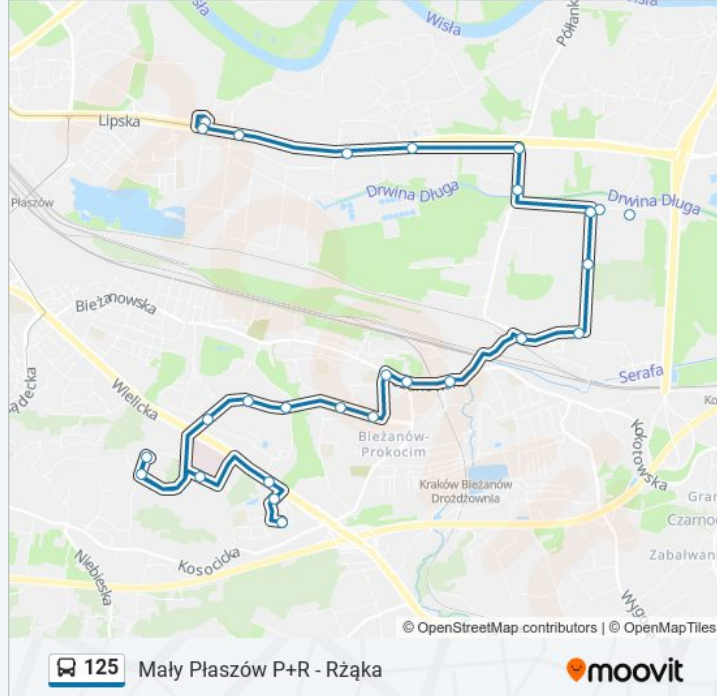

Autobus 125, linia (Mały Płaszów P+R - Rząka), posiada 2 tras. W dni robocze kursuje:

(1) Mały Płaszów P+R: 04:49 - 23:09(2) Rząka: 04:14 - 23:05

Skorzystaj z aplikacji Moovit, aby znaleźć najbliższy przystanek oraz czas przyjazdu najbliższego środka transportu dla: autobus 125.

Kierunek: Mały Płaszów P+R

23 przystanków

[WYŚWIETL ROZKŁAD JAZDY LINII](#)

Rząka

Jerzmanowskiego

Szpital Uniwersytecki / Instytut Pediatrii

Wydział Farmaceutyczny UJ

Prokocim Uj

Informacja o: autobus 125

Kierunek: Rząka

Przystanki: 27

Długość trwania przejazdu: 32 min

Podsumowanie linii:

Nowy Prokocim

Teligi

Prokocim Szpital

Prokocim Uj

Wydział Farmaceutyczny Uj

Szpital Uniwersytecki / Instytut Pediatr

Jerzmanowskiego

Czerwiakowskiego

Rżąka

Rozkłady jazdy i mapy tras dla autobus 125 są dostępne w wersji offline w formacie PDF na stronie moovitapp.com. Skorzystaj z Moovit App, aby sprawdzić czasy przyjazdu autobusów na żywo, rozkłady jazdy pociągu czy metra oraz wskazówki krok po kroku jak dojechać w Warszaw komunikacją zbiorową.