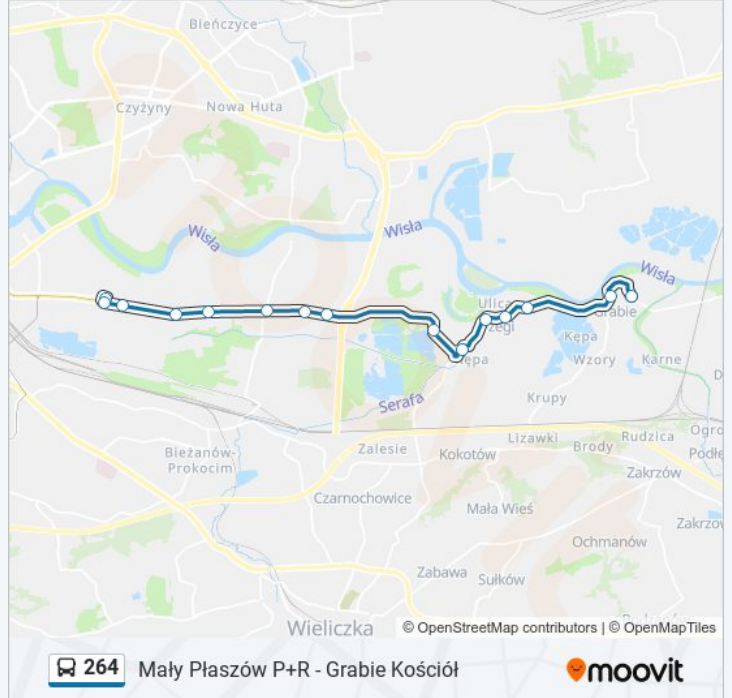

Skorzystaj z aplikacji Moovit, aby znaleźć najbliższy przystanek oraz czas przyjazdu najbliższego środka transportu dla: autobus 264.

Kierunek: Grabie Kościół

15 przystanków

[WYŚWIETL ROZKŁAD JAZDY LINII](#)

Brzegi Użytek Ekologiczny (Nż)

Brzegi Pętla

Brzegi Dom Kultury (Nż)

Brzegi Granica (Nż)

Grabie Szczurów (Nż)

Grabie Dom Kultury (Nż)

Grabie Kościół

Rozkład jazdy dla: autobus 264

Kierunek: Mały Płaszów P+R

15 przystanków

[WYŚWIETL ROZKŁAD JAZDY LINII](#)

Grabie Kościół

Grabie Kościół

Grabie Dom Kultury (Nż)

Grabie Szczurów (Nż)

Brzegi Granica (Nż)