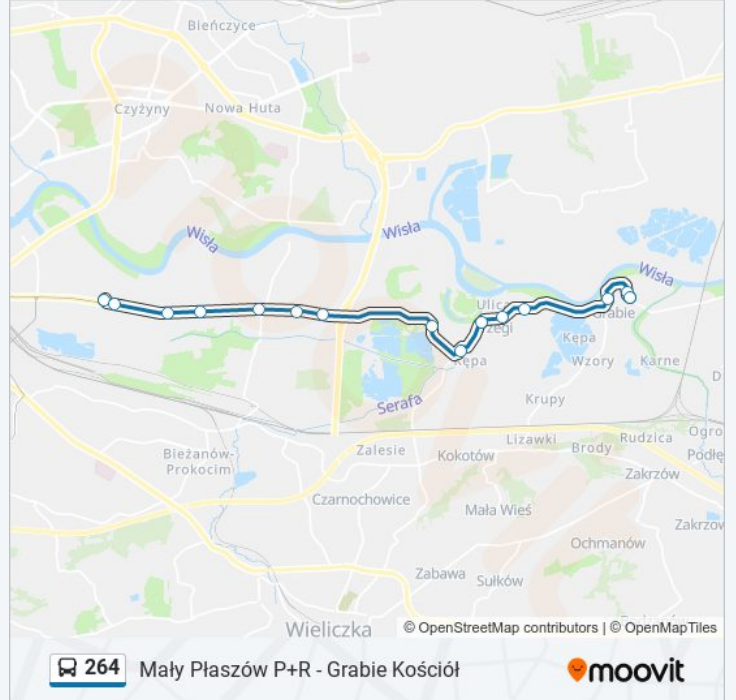

Skorzystaj z aplikacji Moovit, aby znaleźć najbliższy przystanek oraz czas przyjazdu najbliższego środka transportu dla: autobus 264.

Kierunek: Grabie Kościół

15 przystanków

[WYŚWIETL ROZKŁAD JAZDY LINII](#)

Kierunek: Mały Płaszów P+R

15 przystanków

[WYŚWIETL ROZKŁAD JAZDY LINII](#)

Grabie Kościół

Grabie Kościół

Grabie Dom Kultury (Nż)

Grabie Szczurów (Nż)

Brzegi Granica (Nż)

Surzyckiego

Mały Płaszów P+R

Rozkład jazdy dla: autobus 264

Rozkład jazdy dla Mały Płaszów P+R

poniedziałek	06:50 - 23:20
wtorek	06:50 - 23:20
środa	06:50 - 23:20
czwartek	06:50 - 23:20
piątek	06:50 - 23:20
sobota	08:05 - 20:40
niedziela	08:05 - 20:40

Informacja o: autobus 264

Kierunek: Mały Płaszów P+R

Przystanki: 15

Długość trwania przejazdu: 25 min

Podsumowanie linii:

Rozkłady jazdy i mapy tras dla autobus 264 są dostępne w wersji offline w formacie PDF na stronie moovitapp.com. Skorzystaj z Moovit App, aby sprawdzić czasy przyjazdu autobusów na żywo, rozkłady jazdy pociągu czy metra oraz wskazówki krok po kroku jak dojechać w Warszaw komunikacją zbiorową.