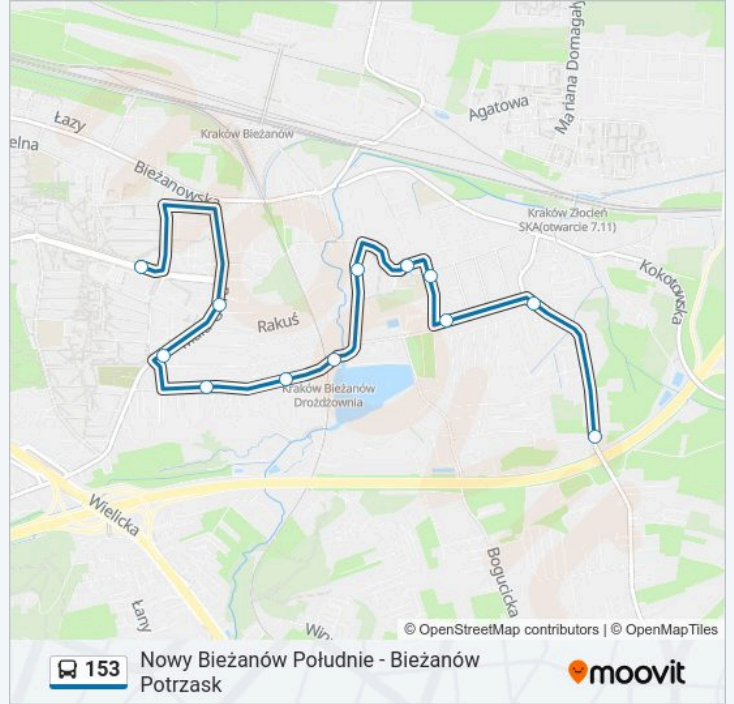

Informacja o: autobus 153

Kierunek: Nowy Biezanów P+R

Przystanki: 12

Długość trwania przejazdu: 12 min

Podsumowanie linii:

Rozkłady jazdy i mapy tras dla autobus 153 są dostępne w wersji offline w formacie PDF na stronie moovitapp.com. Skorzystaj z Moovit App, aby sprawdzić czasy przyjazdu autobusów na żywo, rozkłady jazdy pociągu czy metra oraz wskazówki krok po kroku jak dojechać w Warszaw komunikacją zbiorową.