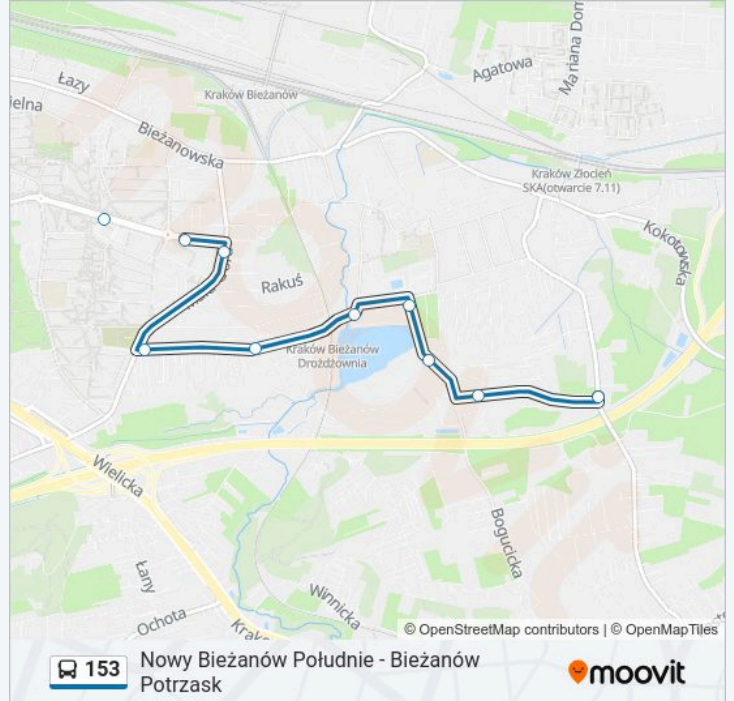

153

Nowy Biezanów Południe - Biezanów Potrzask

Skorzystaj Z Aplikacji

Autobus 153, linia (Nowy Biezanów Południe - Biezanów Potrzask), posiada 3 tras. W dni robocze kursuje:
(1) Biezanów Potrzask: 04:24 - 22:51 (2) Miejskie Centrum Opieki: 04:34 - 22:34 (3) Nowy Biezanów P+R: 23:13
Skorzystaj z aplikacji Moovit, aby znaleźć najbliższy przystanek oraz czas przyjazdu najbliższego środka transportu dla: autobus 153.

Kierunek: Biezanów Potrzask

17 przystanków

[WYŚWIETL ROZKŁAD JAZDY LINII](#)

Miejskie Centrum Opieki

Szpital Uniwersytecki / Instytut Pediatrii

Wydział Farmaceutyczny UJ

Prokocim Uj

Prokocim Szpital

Drożdżowa

Ślósarczyka

Biezanów Kaim

Biezanów Potrzask

Rozkład jazdy dla: autobus 153

Rozkład jazdy dla Biezanów Potrzask

poniedziałek	04:24 - 22:51
wtorek	04:24 - 22:51
środa	04:24 - 22:51
czwartek	04:24 - 22:51
piątek	04:24 - 22:51
sobota	04:19 - 22:58
niedziela	04:19 - 22:58

Informacja o: autobus 153**Kierunek:** Biezanów Potrzask**Przystanki:** 17**Długość trwania przejazdu:** 20 min**Podsumowanie linii:**

Kierunek: Miejskie Centrum Opieki

20 przystanków

[WYŚWIETL ROZKŁAD JAZDY LINII](#)