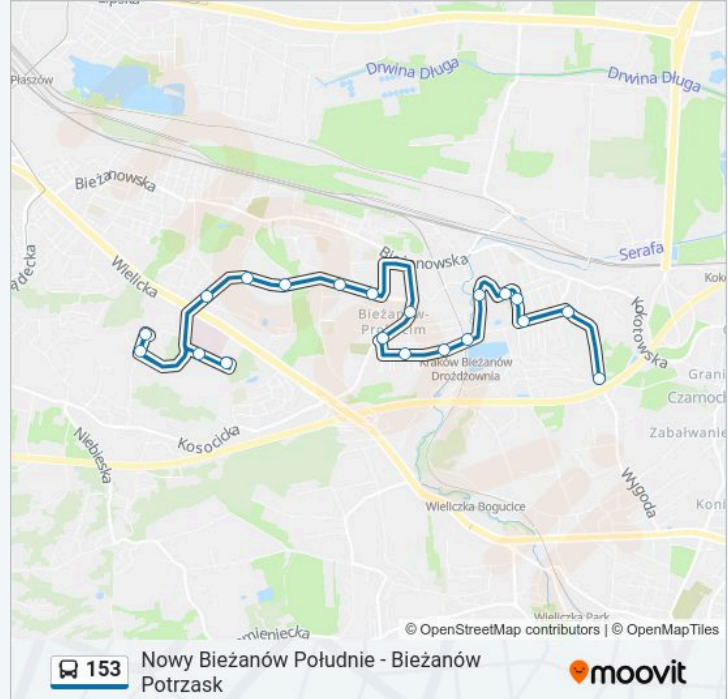

Informacja o: autobus 153**Kierunek:** Biezanów Potrzask**Przystanki:** 17**Długość trwania przejazdu:** 20 min**Podsumowanie linii:**

Kierunek: Miejskie Centrum Opieki

20 przystanków

[WYŚWIETL ROZKŁAD JAZDY LINII](#)

Prokocim Uj

Wydział Farmaceutyczny Uj

Rozkład jazdy dla: autobus 153

Rozkład jazdy dla Miejskie Centrum Opieki

poniedziałek	04:34 - 22:34
wtorek	04:34 - 22:34
środa	04:34 - 22:34
czwartek	04:34 - 22:34
piątek	04:34 - 22:34
sobota	04:30 - 22:40
niedziela	04:30 - 22:40

Informacja o: autobus 153

Kierunek: Miejskie Centrum Opieki

Przystanki: 20

Długość trwania przejazdu: 23 min

Podsumowanie linii:

Kierunek: Nowy Biezanów P+R

12 przystanków

[WYŚWIETL ROZKŁAD JAZDY LINII](#)