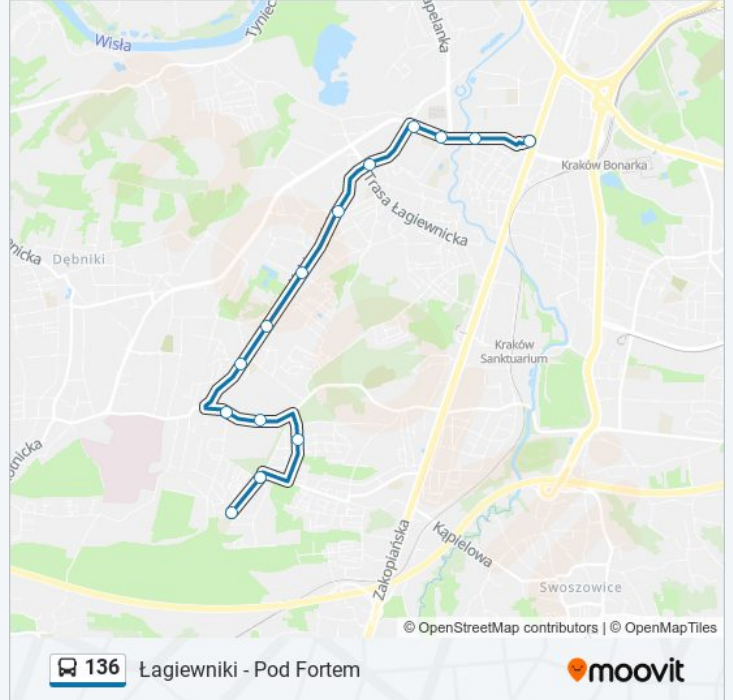

Kierunek: Os. POD Fortem

15 przystanków

[WYŚWIETL ROZKŁAD JAZDY LINII](#)

Łagiewniki
Łagiewniki
Borsucza
Lipińskiego
Grotą-Roweckiego
Rostworowskiego
Zachodnia
Torfowa
Lubostroń (Nż)
Skośna
Komuny Paryskiej
Zawiła (Nż)
Borkowska
Kliny Zacisze
Os. POD Fortem

Informacja o: autobus 136**Kierunek:** Os. POD Fortem**Przystanki:** 15**Długość trwania przejazdu:** 20 min**Podsumowanie linii:**

Kierunek: Łagiewniki

14 przystanków

[WYŚWIETL ROZKŁAD JAZDY LINII](#)

Os. POD Fortem
Kliny Zacisze
Borkowska
Zawiła (Nż)
Komuny Paryskiej
Skośna
Lubostroń (Nż)
Torfowa
Zachodnia
Rostworowskiego
Grota-Roweckiego
Lipińskiego
Borsucza
Łagiewniki

Rozkład jazdy dla: autobus 136

Rozkład jazdy dla Łagiewniki

poniedziałek	04:57 - 23:27
wtorek	04:57 - 23:27
środa	04:57 - 23:27
czwartek	04:57 - 23:27
piątek	04:57 - 23:27
sobota	04:53 - 22:53
niedziela	04:53 - 22:53

Informacja o: autobus 136

Kierunek: Łagiewniki

Przystanki: 14

Długość trwania przejazdu: 19 min

Podsumowanie linii:

Rozkłady jazdy i mapy tras dla autobus 136 są dostępne w wersji offline w formacie PDF na stronie moovitapp.com. Skorzystaj z Moovit App, aby sprawdzić czasy przyjazdu autobusów na żywo, rozkłady jazdy pociągu czy metra oraz wskazówki krok po kroku jak dojechać w Warszaw komunikacją zbiorową.