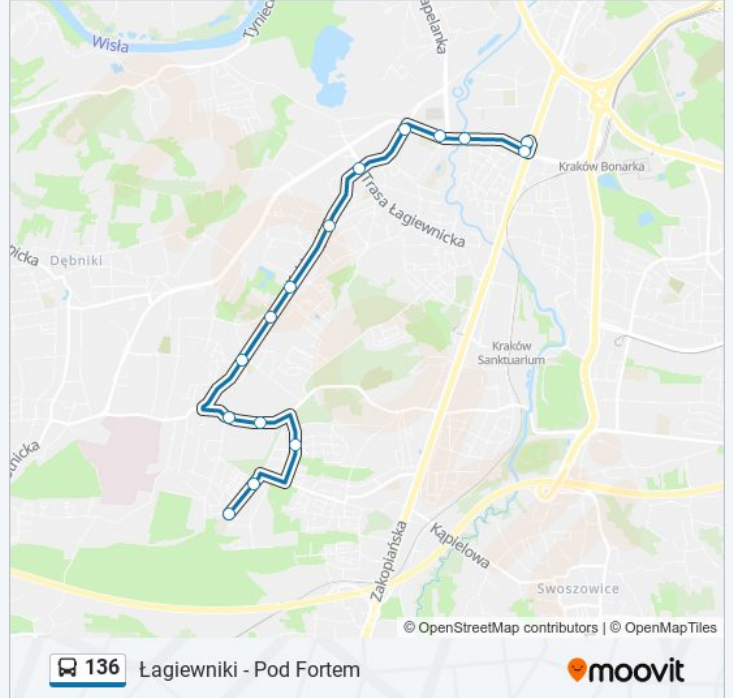

136

Łagiewniki - Pod Fortem

Skorzystaj Z Aplikacji

Autobus 136, linia (Łagiewniki - Pod Fortem), posiada 2 tras. W dni robocze kursuje:

(1) Os. POD Fortem: 04:31 - 22:53(2) Łagiewniki: 04:57 - 23:27

Skorzystaj z aplikacji Moovit, aby znaleźć najbliższy przystanek oraz czas przyjazdu najbliższego środka transportu dla: autobus 136.

Kierunek: Os. POD Fortem

15 przystanków

[WYŚWIETL ROZKŁAD JAZDY LINII](#)

Łagiewniki
Łagiewniki
Borsucza
Lipińskiego
Grotą-Roweckiego
Rostworowskiego
Zachodnia
Torfowa
Lubostroń (Nż)
Skośna
Komuny Paryskiej
Zawiła (Nż)
Borkowska
Kliny Zacisze
Os. POD Fortem

Rozkład jazdy dla: autobus 136

Rozkład jazdy dla Os. POD Fortem

poniedziałek	04:31 - 22:53
wtorek	04:31 - 22:53
środa	04:31 - 22:53
czwartek	04:31 - 22:53
piątek	04:31 - 22:53
sobota	04:28 - 22:28
niedziela	04:28 - 22:28

Informacja o: autobus 136**Kierunek:** Os. POD Fortem**Przystanki:** 15**Długość trwania przejazdu:** 20 min**Podsumowanie linii:**

Kierunek: Łagiewniki

14 przystanków

[WYŚWIETL ROZKŁAD JAZDY LINII](#)

Os. POD Fortem
Kliny Zacisze
Borkowska
Zawiła (Nż)
Komuny Paryskiej
Skośna
Lubostroń (Nż)
Torfowa
Zachodnia
Rostworowskiego
Grota-Roweckiego
Lipińskiego
Borsucza
Łagiewniki