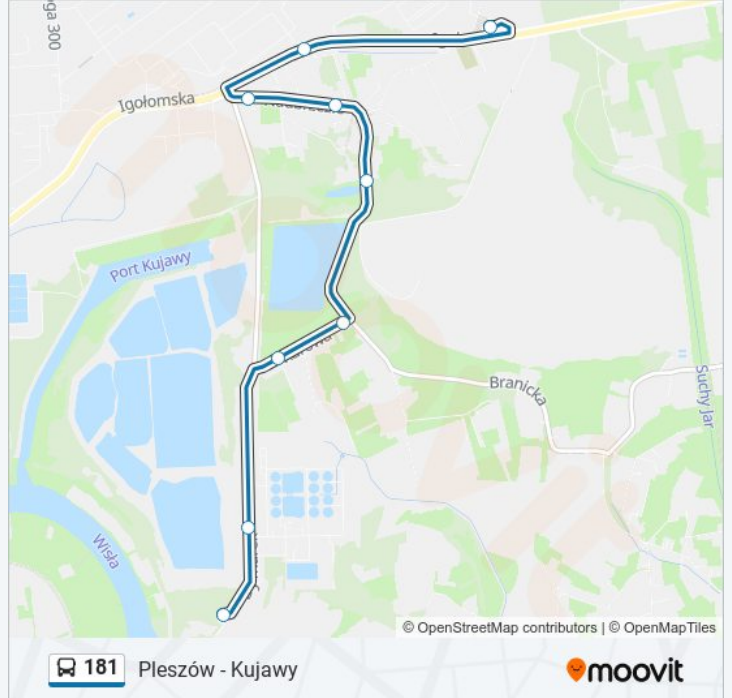

 181

Pleszów - Kujawy

Skorzystaj Z Aplikacji

Autobus 181, linia (Pleszów - Kujawy), posiada 2 tras. W dni robocze kursuje:

(1) Kujawy: 04:00 - 22:36(2) Pleszów: 04:10 - 22:46

Skorzystaj z aplikacji Moovit, aby znaleźć najbliższy przystanek oraz czas przyjazdu najbliższego środka transportu dla: autobus 181.

Kierunek: Kujawy

9 przystanków

[WYŚWIETL ROZKŁAD JAZDY LINII](#)

Pleszów

Koksochemia (Nż)

Nadbrzezie (Nż)

Suchy Jar (Nż)

Gwarecka (Nż)

Karowa (Nż)

Dymarek (Nż)

Oczyszczalnia Ścieków 'Kujawy' (Nż)

Kujawy

Rozkład jazdy dla: autobus 181

Rozkład jazdy dla Kujawy

poniedziałek	04:00 - 22:36
wtorek	04:00 - 22:36
środa	04:00 - 22:36
czwartek	04:00 - 22:36
piątek	04:00 - 22:36
sobota	04:02 - 22:10
niedziela	04:23 - 22:10

Informacja o: autobus 181**Kierunek:** Kujawy**Przystanki:** 9**Długość trwania przejazdu:** 9 min**Podsumowanie linii:**

Kierunek: Pleszów

10 przystanków

[WYŚWIETL ROZKŁAD JAZDY LINII](#)

Kujawy

Oczyszczalnia Ścieków 'Kujawy' (Nż)